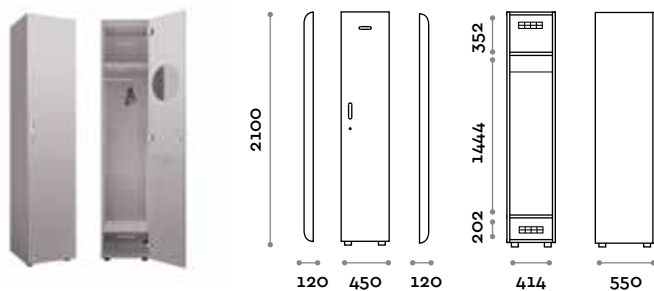

ASMo1
Armadio 1 anta