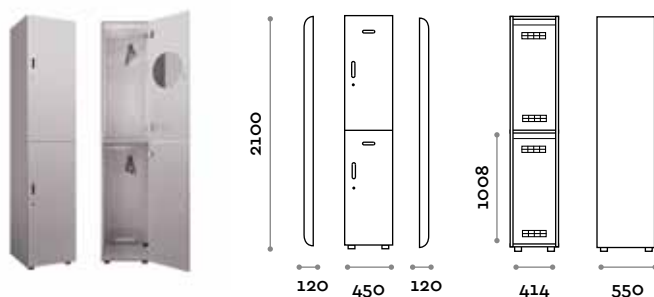

ASMo2
Armadio 2 ante