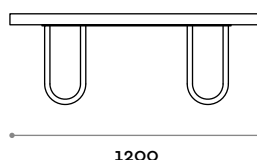

SPIDER120

Medidas
L 1200 mm / P 400 mm / H 430 mm