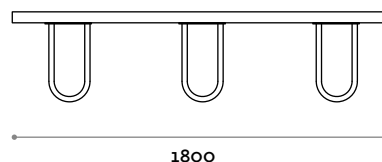

SPIDER180

Dimensions
L 1800 mm / P 400 mm / H 430 mm