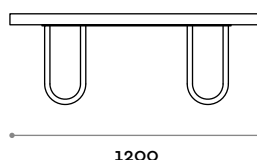

**SPIDER120**

Dimensioni  
L 1200 mm / P 400 mm / H 430 mm

**SPIDER180**

Dimensioni  
L 1800 mm / P 400 mm / H 430 mm

Dimensions  
W 1200 mm / D 400 mm / H 430 mm

**SPIDER180**

Dimensions  
W 1800 mm / D 400 mm / H 430 mm

**SPIDER120**

Abmessungen  
B 1200 mm / T 400 mm / H 430 mm

**SPIDER180**

Abmessungen  
B 1800 mm / T 400 mm / H 430 mm