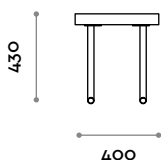

**SPIDER120**

Dimensioni  
L 1200 mm / P 400 mm / H 430 mm

**SPIDER180**

Dimensioni  
L 1800 mm / P 400 mm / H 430 mm

Dimensions  
W 1200 mm / D 400 mm / H 430 mm

**SPIDER180**

Dimensions  
W 1800 mm / D 400 mm / H 430 mm

**SPIDER120**

Abmessungen  
B 1200 mm / T 400 mm / H 430 mm

**SPIDER180**

Abmessungen  
B 1800 mm / T 400 mm / H 430 mm

### SPIDER180

Medidas  
L 1800 mm / P 400 mm / H 430 mm

follow us