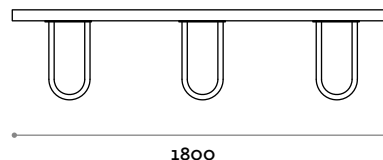

**SPIDER120**

Dimensioni  
L 1200 mm / P 400 mm / H 430 mm

**SPIDER180**

Dimensioni  
L 1800 mm / P 400 mm / H 430 mm

Dimensions  
W 1200 mm / D 400 mm / H 430 mm

**SPIDER180**

Dimensions  
W 1800 mm / D 400 mm / H 430 mm

### SPIDER180

Medidas  
L 1800 mm / P 400 mm / H 430 mm

follow us