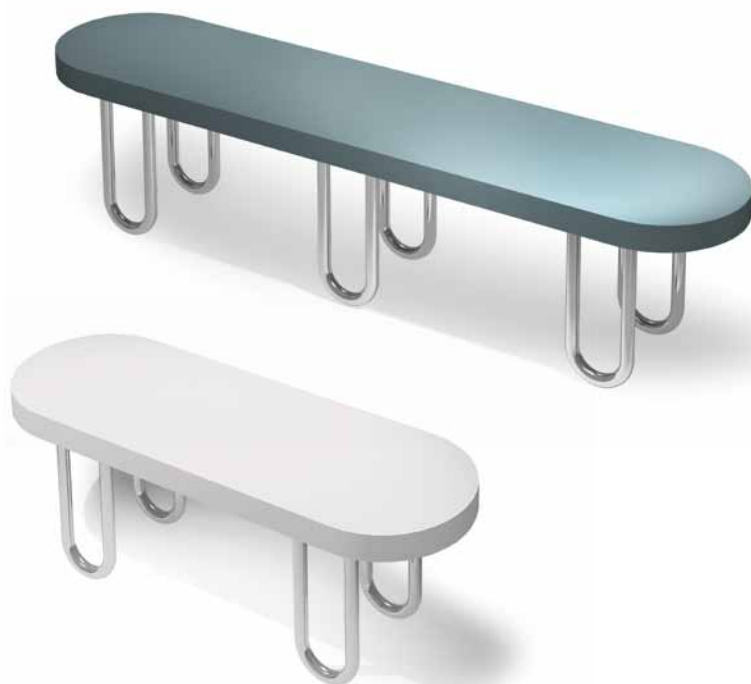

# Spider

# Spider

arch. Simone Micheli

Panca singola in MDF laminata, gambe in acciaio inox finitura lucida.

**SEDUTA**

LEGNO + FINITURE

**GAMBE**

ACCIAIO INOX

LUCIDO