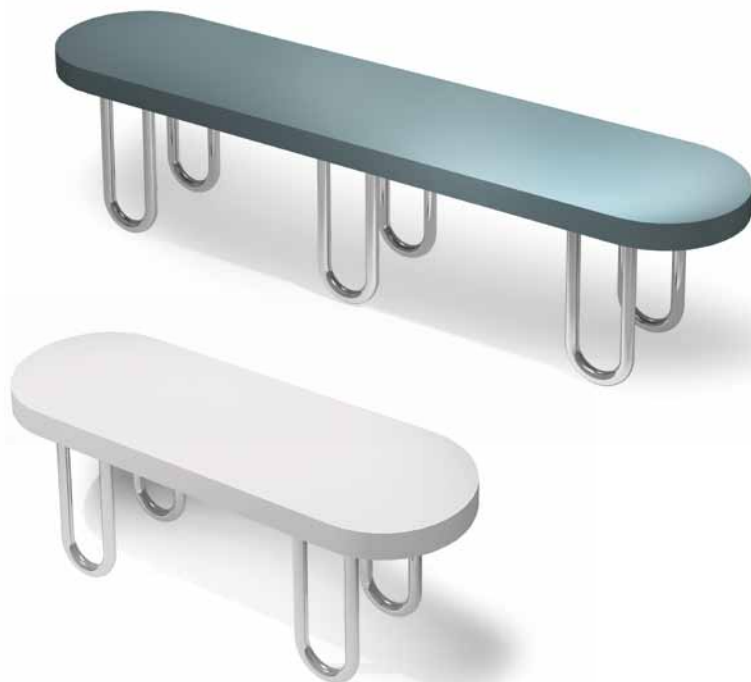

Spider

arq. Simone Micheli

Banco de un cuerpo de fibra de madera de densidad media laminada, patas de acero inoxidable acabado brillante.