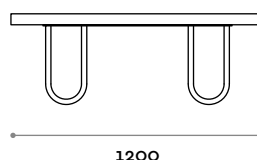

**SPIDER120**

Dimensioni  
L 1200 mm / P 400 mm / H 430 mm

**SPIDER180**

Dimensioni  
L 1800 mm / P 400 mm / H 430 mm

Dimensions  
W 1200 mm / D 400 mm / H 430 mm

**SPIDER180**

Dimensions  
W 1800 mm / D 400 mm / H 430 mm

### SPIDER180

Medidas  
L 1800 mm / P 400 mm / H 430 mm

follow us