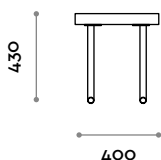

**SPIDER120**

Dimensioni  
L 1200 mm / P 400 mm / H 430 mm

**SPIDER180**

Dimensioni  
L 1800 mm / P 400 mm / H 430 mm

Dimensions  
W 1200 mm / D 400 mm / H 430 mm

**SPIDER180**

Dimensions  
W 1800 mm / D 400 mm / H 430 mm

## SPIDER180

Dimensions  
L 1800 mm / P 400 mm / H 430 mm

### SPIDER180

Medidas  
L 1800 mm / P 400 mm / H 430 mm

follow us