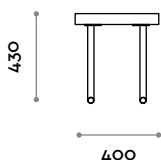

**SPIDER120**

Dimensioni  
L 1200 mm / P 400 mm / H 430 mm

**SPIDER180**

Dimensioni  
L 1800 mm / P 400 mm / H 430 mm

Dimensions  
W 1200 mm / D 400 mm / H 430 mm

**SPIDER180**

Dimensions  
W 1800 mm / D 400 mm / H 430 mm

**SPIDER120**

Abmessungen  
B 1200 mm / T 400 mm / H 430 mm

**SPIDER180**

Abmessungen  
B 1800 mm / T 400 mm / H 430 mm

### SPIDER180

Medidas  
L 1800 mm / P 400 mm / H 430 mm

follow us