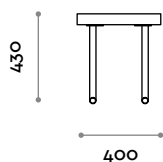

Dimensions  
W 1200 mm / D 400 mm / H 430 mm

**SPIDER180**

Dimensions  
W 1800 mm / D 400 mm / H 430 mm

**SPIDER120**

Abmessungen  
B 1200 mm / T 400 mm / H 430 mm

**SPIDER180**

Abmessungen  
B 1800 mm / T 400 mm / H 430 mm

## SPIDER120

Dimensions  
L 1200 mm / P 400 mm / H 430 mm

## SPIDER180

Dimensions  
L 1800 mm / P 400 mm / H 430 mm