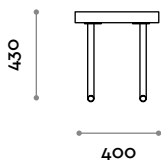

**SPIDER120**

Dimensioni  
L 1200 mm / P 400 mm / H 430 mm

**SPIDER180**

Dimensioni  
L 1800 mm / P 400 mm / H 430 mm

Dimensions  
W 1200 mm / D 400 mm / H 430 mm

**SPIDER180**

Dimensions  
W 1800 mm / D 400 mm / H 430 mm

## SPIDER180

Dimensions  
L 1800 mm / P 400 mm / H 430 mm

### SPIDER180

Medidas  
L 1800 mm / P 400 mm / H 430 mm

follow us