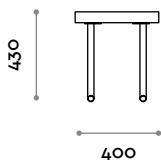

### SPIDER120

Medidas  
L 1200 mm / P 400 mm / H 430 mm

### SPIDER180

Medidas  
L 1800 mm / P 400 mm / H 430 mm

follow us