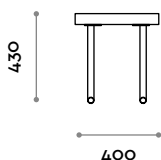

SPIDER120

Medidas
L 1200 mm / P 400 mm / H 430 mm