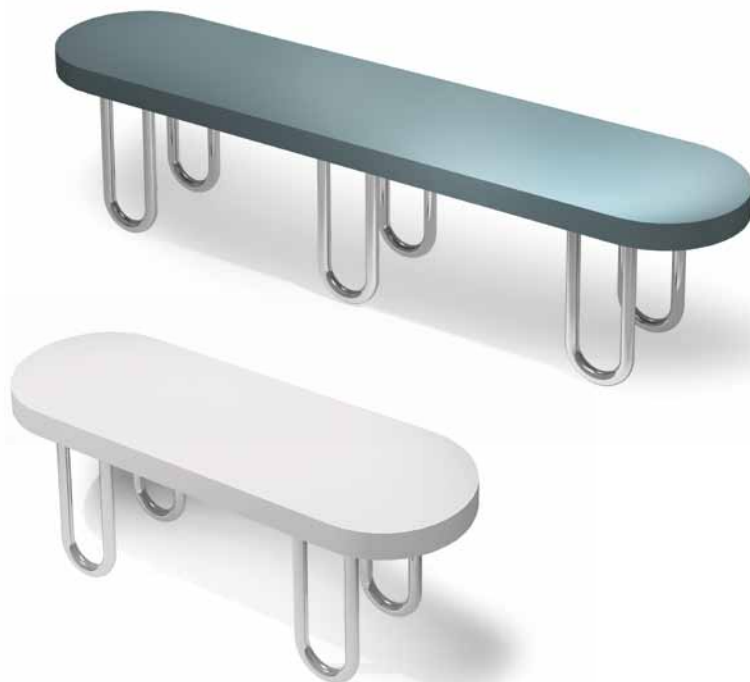

# Spider

arch. Simone Micheli

Einzelsitzbank aus laminiertem MDF mit Beinen aus Edelstahl in Glanzausführung.

**SITZBEREICH**

HOLZ + AUSFÜHRUNGEN

**BEINE**

EDELSTAHL

GLÄNZEND