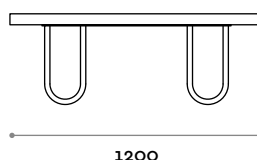

**SPIDER120**

Dimensioni  
L 1200 mm / P 400 mm / H 430 mm

**SPIDER180**

Dimensioni  
L 1800 mm / P 400 mm / H 430 mm

Dimensions  
W 1200 mm / D 400 mm / H 430 mm

**SPIDER180**

Dimensions  
W 1800 mm / D 400 mm / H 430 mm

## SPIDER180

Dimensions  
L 1800 mm / P 400 mm / H 430 mm

### SPIDER180

Medidas  
L 1800 mm / P 400 mm / H 430 mm

follow us