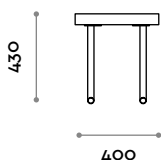

**SPIDER120**

Dimensioni  
L 1200 mm / P 400 mm / H 430 mm

**SPIDER180**

Dimensioni  
L 1800 mm / P 400 mm / H 430 mm

Dimensions  
W 1200 mm / D 400 mm / H 430 mm

**SPIDER180**

Dimensions  
W 1800 mm / D 400 mm / H 430 mm

## SPIDER180

Dimensions  
L 1800 mm / P 400 mm / H 430 mm

### SPIDER180

Medidas  
L 1800 mm / P 400 mm / H 430 mm

follow us