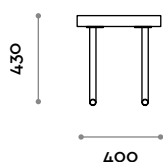

Dimensions  
W 1200 mm / D 400 mm / H 430 mm

**SPIDER180**

Dimensions  
W 1800 mm / D 400 mm / H 430 mm

**SPIDER120**

Abmessungen  
B 1200 mm / T 400 mm / H 430 mm

**SPIDER180**

Abmessungen  
B 1800 mm / T 400 mm / H 430 mm

## SPIDER120

Dimensions  
L 1200 mm / P 400 mm / H 430 mm

## SPIDER180

Dimensions  
L 1800 mm / P 400 mm / H 430 mm