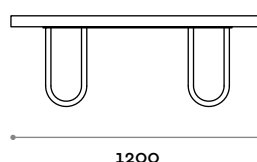

Dimensions  
W 1200 mm / D 400 mm / H 430 mm

**SPIDER180**

Dimensions  
W 1800 mm / D 400 mm / H 430 mm

**SPIDER120**

Abmessungen  
B 1200 mm / T 400 mm / H 430 mm

**SPIDER180**

Abmessungen  
B 1800 mm / T 400 mm / H 430 mm

## SPIDER120

Dimensions  
L 1200 mm / P 400 mm / H 430 mm

## SPIDER180

Dimensions  
L 1800 mm / P 400 mm / H 430 mm