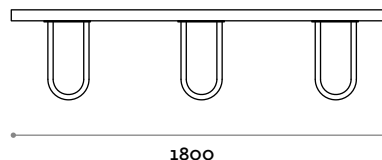

SPIDER180

Medidas
L 1800 mm / P 400 mm / H 430 mm