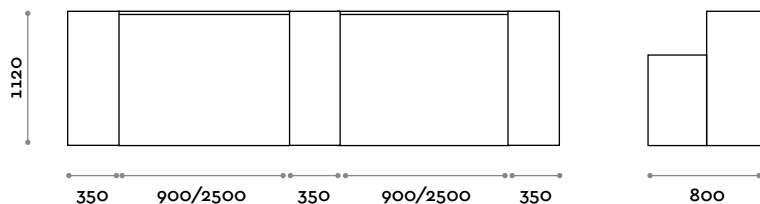

C

Fronte in nobilitato compreso top in nobilitato

**RFN001**

Dimensioni  
L 900-1300 mm / P 800 mm / H 1120 mm  
Altezza piano di lavoro 778 mm / 918 mm

**RFN002**

Dimensioni  
L 1301-1900 mm / P 800 mm / H 1120 mm  
Altezza piano di lavoro 778 mm / 918 mm

Dimensioni  
L 1901 - 2500 mm / P 350 mm / H 12 mm

**RGB250**

Led RGB per fronte ed angolare  
(R) 4,8W per metro, 12 V

**LED250**

Led per fronte ed angolare  
(C) 6000 K luce fredda / 4,8W per metro, 12 V  
(N) 4000 K luce naturale / 4,8W per metro, 12 V