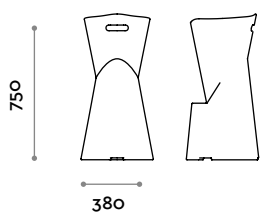

-  BIANCO
-  ANTRACITE
-  ROSSO ORIENTE
-  BLU CIELO
-  GIALLO MANGO

STRIKE

Dimensioni

L 380 mm / P 380 mm / H 750 mm

Strike

Stool in polyethylene, 100% recyclable material, suitable for indoor and outdoor use.

SEAT

POLYETHYLENE

-  WHITE
-  ANTHRACITE
-  ORIENTAL RED
-  BLUE SKY
-  MANGO YELLOW

STRIKE

Dimensions

W 380 mm / D 380 mm / H 750 mm

Strike

Hocker aus Polyethylen, zu 100% recycelbares Material, für Innen- und Außenbereiche geeignet.

SITZBEREICH

POLYETHYLEN

-  WEISS
-  ANTHRAZIT
-  ORIENTROT
-  HIMMELBLAU
-  MANGOGELB

STRIKE

Abmessungen

B 380 mm / T 380 mm / H 750 mm

Strike

Tabouret en polyéthylène, matériau 100 % recyclable, adapté pour l'intérieur et l'extérieur.

ASSISE

POLYÉTHYLÈNE

-  BLANC
-  ANTHRACITE
-  ROUGE ORIENT
-  BLEU CIEL
-  JAUNE MANGUE

STRIKE

Dimensions

L 380 mm / P 380 mm / H 750 mm

Strike

Taburete de polietileno, material 100% reciclable, apto para interior y exterior.