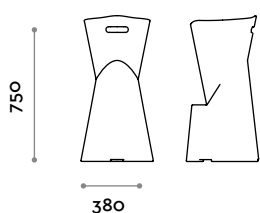

-  BIANCO
-  ANTRACITE
-  ROSSO ORIENTE
-  BLU CIELO
-  GIALLO MANGO

STRIKE

Dimensioni

L 380 mm / P 380 mm / H 750 mm

Strike

Stool in polyethylene, 100% recyclable material, suitable for indoor and outdoor use.

SEAT

POLYETHYLENE

-  WHITE
-  ANTHRACITE
-  ORIENTAL RED
-  BLUE SKY
-  MANGO YELLOW

STRIKE

Dimensions

W 380 mm / D 380 mm / H 750 mm

Strike

Hocker aus Polyethylen, zu 100% recycelbares Material, für Innen- und Außenbereiche geeignet.

SITZBEREICH

POLYETHYLEN

-  WEISS
-  ANTHRAZIT
-  ORIENTROT
-  HIMMELBLAU
-  MANGOGELB

STRIKE

Abmessungen

B 380 mm / T 380 mm / H 750 mm

Strike

Tabouret en polyéthylène, matériau 100 % recyclable, adapté pour l'intérieur et l'extérieur.

ASSISE

POLYÉTHYLÈNE

-  BLANC
-  ANTHRACITE
-  ROUGE ORIENT
-  BLEU CIEL
-  JAUNE MANGUE

STRIKE

Dimensions

L 380 mm / P 380 mm / H 750 mm

Strike

Taburete de polietileno, material 100% reciclable, apto para interior y exterior.