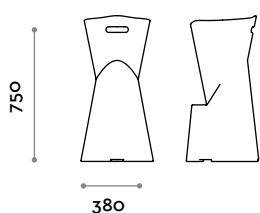

-  BIANCO
-  ANTRACITE
-  ROSSO ORIENTE
-  BLU CIELO
-  GIALLO MANGO

STRIKE

Dimensioni

L 380 mm / P 380 mm / H 750 mm

Strike

Stool in polyethylene, 100% recyclable material, suitable for indoor and outdoor use.

SITZBEREICH

POLYETHYLEN

-  WEISS
-  ANTHRAZIT
-  ORIENTROT
-  HIMMELBLAU
-  MANGOGELB

STRIKE

Abmessungen

B 380 mm / T 380 mm / H 750 mm

Strike

Tabouret en polyéthylène, matériau 100 % recyclable, adapté pour l'intérieur et l'extérieur.

ASSISE

POLYÉTHYLÈNE

-  BLANC
-  ANTHRACITE
-  ROUGE ORIENT
-  BLEU CIEL
-  JAUNE MANGUE

STRIKE

Dimensions

L 380 mm / P 380 mm / H 750 mm

Strike

Taburete de polietileno, material 100% reciclable, apto para interior y exterior.

ASIENTO

POLIETILENO

-  BLANCO
-  ANTRACITA
-  ROJO ORIENTE
-  AZUL CIELO
-  AMARILLO MANGO

STRIKE

Medidas

L 380 mm / P 380 mm / H 750 mm

follow us

Fit Interiors