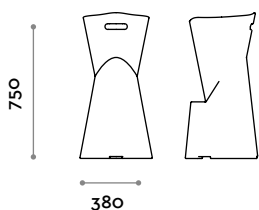

SEAT

POLYETHYLENE

-  WHITE
-  ANTHRACITE
-  ORIENTAL RED
-  BLUE SKY
-  MANGO YELLOW

STRIKE

Dimensions

W 380 mm / D 380 mm / H 750 mm

Strike

Hocker aus Polyethylen, zu 100% recycelbares Material, für Innen- und Außenbereiche geeignet.

SITZBEREICH

POLYETHYLEN

-  WEISS
-  ANTHRAZIT
-  ORIENTROT
-  HIMMELBLAU
-  MANGOGELB

STRIKE

Abmessungen

B 380 mm / T 380 mm / H 750 mm

Strike

Tabouret en polyéthylène, matériau 100 % recyclable, adapté pour l'intérieur et l'extérieur.

ASSISE

POLYÉTHYLÈNE

-  BLANC
-  ANTHRACITE
-  ROUGE ORIENT
-  BLEU CIEL
-  JAUNE MANGUE

STRIKE

Dimensions

L 380 mm / P 380 mm / H 750 mm

Strike

Taburete de polietileno, material 100% reciclable, apto para interior y exterior.

ASIENTO

POLIETILENO

-  BLANCO
-  ANTRACITA
-  ROJO ORIENTE
-  AZUL CIELO
-  AMARILLO MANGO

STRIKE

Medidas

L 380 mm / P 380 mm / H 750 mm

follow us

Fit Interiors