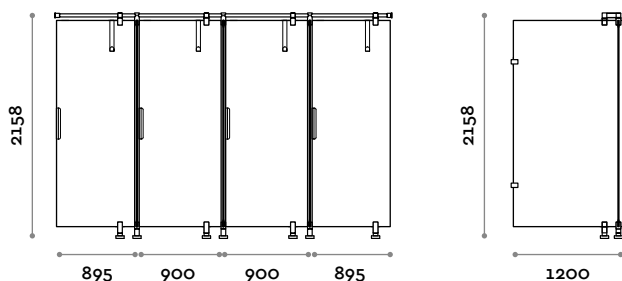

PORTES ET SÉPARATIONS

HPL

-  411 BLANC
-  431 ROUGE
-  879 GRIS
-  850 BLEU

VERRE

-  9010 BLANCPUR
-  9005 NOIR PROFOND
-  3001 ROUGE
-  1015 IVOIRE CLAIR
-  5023 BLEU UNIVERS

Studio S

HPLBOX

Cabine en HPL composée d'une porte jusqu'à 900 mm et cloison de séparation jusqu'à 1200 mm.

GLABOX

Cabine en verre trempé opalin composée d'une porte jusqu'à 900 mm et cloison de séparation jusqu'à 1200 mm.

HPLBOXDO

Porte en HPL jusqu'à 900 mm.

GLABOXDO

Porte en verre trempé et feuilleté opalin jusqu'à 900 mm.

Dimension plaque

L jusqu'à 900 mm / P 10 mm / H 1995 mm

HPL BOX SP

Cloison de séparation en HPL jusqu'à 1200 mm.

GLA BOX SP

Cloison de séparation en verre trempé et feuilleté opalin jusqu'à 1200 mm.

HPL BOX EP