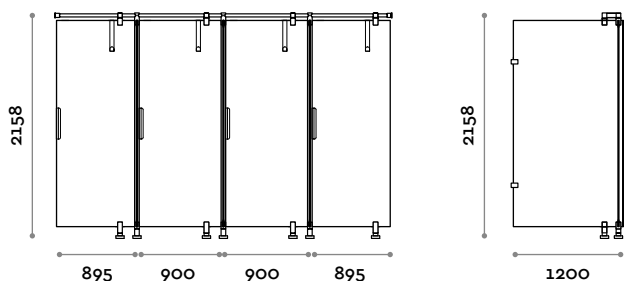

Studio S

HPLBOX

Box in HPL formato da porta fino a mm 900 più parete divisoria fino a mm 1200.

GLABOX

Box in vetro temperato opalino formato da porta fino a mm 900, più parete divisoria fino a mm 1200.

HPLBOXDO

Anta in HPL fino a mm 900.

GLABOXDO

Anta in vetro temperato e stratificato opalino fino a mm 900.

Dimensioni lastra

L fino a 900 mm / P 10 mm / H 1995 mm

HPL BOX SP

Parete divisoria in HPL fino a mm 1200.

GLA BOX SP

Parete divisoria in vetro temperato e stratificato opalino fino a mm 1200.

HPL BOX EP

Fianco finale in HPL, fino a mm 1200.

GLA BOX EP

Fianco finale in vetro temperato e stratificato opalino fino a mm 1200.

Dimensioni lastra

L fino a 1200 mm / P 10 mm / H 1995 mm

HPLWADO

Porta in HPL dimensioni fino a 900x1400 mm da montare direttamente a muro con cerniere a scatto.

GLAWADO

Porta in vetro temperato e stratificato opalino dimensioni fino a 900x1400 mm da montare direttamente a muro con cerniere a scatto.

GLADOHOOK

Gancio acciaio inox per accappatoio da fissare a porta in vetro e HPL.

GLADOHAND

Maniglia acciaio inox da fissare a porta in vetro e HPL.

GLADOSTOP

Fermaporta per anta doccia in vetro.