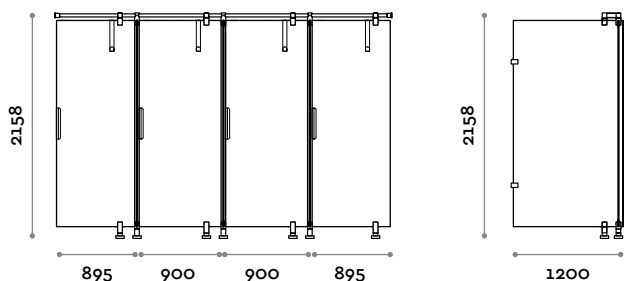

TÜREN UND TRENNWÄNDE

HPL

-  411 WEISS
-  431 ROT
-  879 GRAU
-  850 BLAU

GLAS

-  9010 REINWEISS
-  9005 TIEFSCHWARZ
-  3001 ROT
-  1015 HELLES ELFENBEIN
-  5023 UNIVERSUM-BLAU

Studio S

HPLBOX

Kabine aus HPL, bestehend aus: Tür bis 900 mm und Trennwand bis 1200 mm.

GLABOX

Kabine aus gehärtetem Milchglas, bestehend aus: Tür bis 900 mm und Trennwand bis 1200 mm.

HPLBOXDO

Tür aus HPL bis 900 mm.

GLABOXDO

Kabinentür aus gehärtetem Verbund-Milchglas bis 900 mm.

Plattenmaße

B bis 900 mm / T 10 mm / H 1995 mm

HPL BOX SP

Trennwand aus HPL bis 1200 mm.

GLA BOX SP

Trennwand aus gehärtetem Verbund-Milchglas bis 1200 mm.

HPL BOX EP

Abschließendes Seitenteil aus HPL bis 1200 mm.

GLA BOX EP