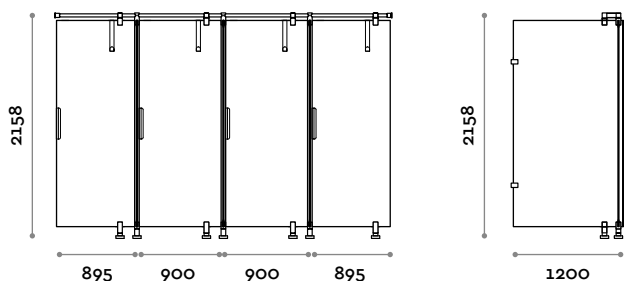

9005 NEGRO PROFUNDO

3001 ROJO

1015 MARFIL CLARO

5023 AZUL UNIVERSO

Studio S

HPLBOX

Cabina HPL formada por puerta hasta 900 mm y separador hasta 1200 mm.

GLABOX

Cabina vidrio templado opalino formada por puerta hasta 900 mm y separador hasta 1200 mm.

HPLBOXDO

Hoja de HPL hasta 900 mm.

GLABOXDO

Hoja de vidrio templado y estratificado opalino hasta 900 mm.

Medidas lastra