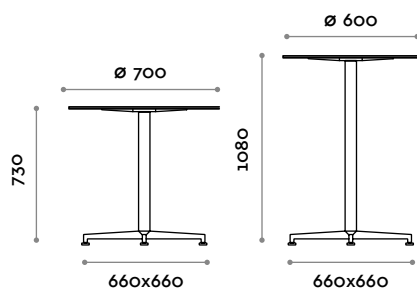

base 660x660 mm / top \varnothing 700 mm / H 730 mm

STYLO F

Dimensioni

base 660x660 / top \varnothing 600 mm / H 1080 mm

Stylo

Die-cast aluminium base, top in HPL thickness 18 mm.

TOP

HPL

base 660x660 mm / top \varnothing 700 mm / H 730 mm

STYLO F

Dimensions

base 660x660 mm / top \varnothing 600 mm / H 1080 mm

Stylo

Basis aus druckgegossenem Aluminium, Platten aus 18 mm starkem HPL.

TOP

HPL

Basis 660x660 mm / Top \varnothing 700 mm / H 730 mm

STYLO F

Abmessungen

Basis 660x660 mm / Top \varnothing 600 mm / H 1080 mm

Stylo

Piètement en aluminium moulé sous pression, plateaux en stratifié HPL, 18 mm d'épaisseur.

STYLO C

Dimensions

piètement 660x660 mm / plateau \varnothing 700 mm / H 730 mm

STYLO F

Dimensions

piètement 660x660 mm / plateau \varnothing 600 mm / H 1080 mm

Stylo

Base de aluminio moldeado a presión, superficies de laminado de alta presión (HPL) grosor 18 mm.