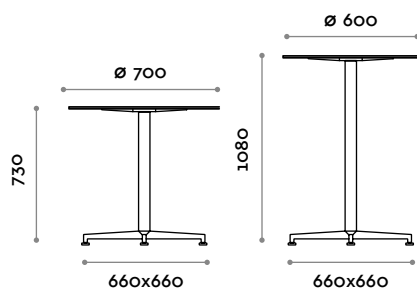

base 660x660 mm / top \varnothing 700 mm / H 730 mm

STYLO F

Dimensioni

base 660x660 / top \varnothing 600 mm / H 1080 mm

Stylo

Die-cast aluminium base, top in HPL thickness 18 mm.

TOP

HPL

Basis 660x660 mm / Top \varnothing 700 mm / H 730 mm

STYLO F

Abmessungen

Basis 660x660 mm / Top \varnothing 600 mm / H 1080 mm

Stylo

Piètement en aluminium moulé sous pression, plateaux en stratifié HPL, 18 mm d'épaisseur.

STYLO C

Dimensions

piètement 660x660 mm / plateau \varnothing 700 mm / H 730 mm

STYLO F

Dimensions

piètement 660x660 mm / plateau \varnothing 600 mm / H 1080 mm

Stylo

Base de aluminio moldeado a presión, superficies de laminado de alta presión (HPL) grosor 18 mm.

STYLO C

Medidas

base 660x660 mm / top \varnothing 700 mm / H 730 mm

STYLO F

Medidas

base 660x660 mm / top \varnothing 600 mm / H 1080 mm

follow us

Fit Interiors