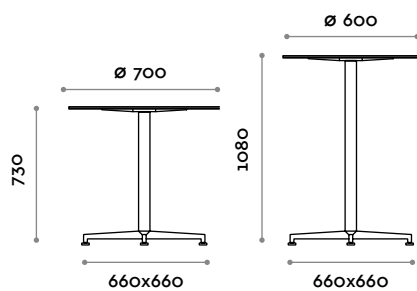

base 660x660 mm / top \varnothing 700 mm / H 730 mm

STYLO F

Dimensioni

base 660x660 / top \varnothing 600 mm / H 1080 mm

Stylo

Die-cast aluminium base, top in HPL thickness 18 mm.

TOP

HPL

Basis 660x660 mm / Top \varnothing 700 mm / H 730 mm

STYLO F

Abmessungen

Basis 660x660 mm / Top \varnothing 600 mm / H 1080 mm

Stylo

Piètement en aluminium moulé sous pression, plateaux en stratifié HPL, 18 mm d'épaisseur.

STYLO C

Dimensions

piètement 660x660 mm / plateau \varnothing 700 mm / H 730 mm

STYLO F

Dimensions

piètement 660x660 mm / plateau \varnothing 600 mm / H 1080 mm

Stylo

Base de aluminio moldeado a presión, superficies de laminado de alta presión (HPL) grosor 18 mm.

STYLO C

Medidas

base 660x660 mm / top \varnothing 700 mm / H 730 mm

STYLO F

Medidas

base 660x660 mm / top \varnothing 600 mm / H 1080 mm

follow us

Fit Interiors