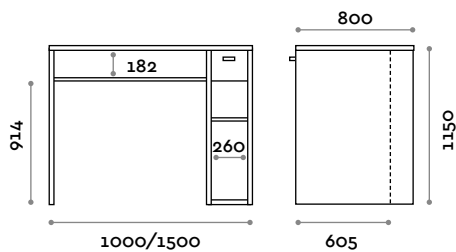

Task

Trainer Punkt mit 1 Schublade und Ablagen

STRUKTUR

HOLZ + AUSFÜHRUNGEN

ACCTRAIN100

Abmessungen

B 1000 mm / T 800 mm / H 1000 mm

ACCTRAIN150

Abmessungen

B 1500 mm / T 800 mm / H 1000 mm

Task

Bureau avec un tiroir et tablettes

STRUCTURE

BOIS + FINITIONS

ACCTRAIN100

Dimensions

L 1000 mm / P 800 mm / H 1000 mm

ACCTRAIN150

Dimensions

L 1500 mm / P 800 mm / H 1000 mm

Task

Pupitre monitor con 1 cajón y repisas

ESTRUCTURA

MADERA + ACABADOS

ACCTRAIN100

Medidas

L 1000 mm / P 800 mm / H 1000 mm

ACCTRAIN150

Medidas

L 1500 mm / P 800 mm / H 1000 mm

follow us

Fit Interiors