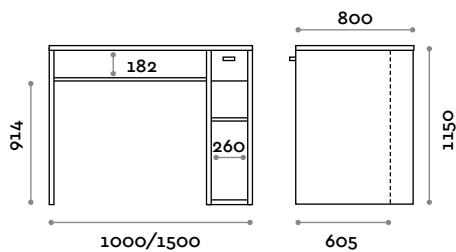

STRUCTURE

WOOD + FINISHES

ACCTRAIN100

Dimensions

W 1000 mm / D 800 mm / H 1000 mm

ACCTRAIN150

Dimensions

W 1500 mm / D 800 mm / H 1000 mm

Task

Trainer Punkt mit 1 Schublade und Ablagen

STRUKTUR

HOLZ + AUSFÜHRUNGEN

ACCTRAIN100

Abmessungen

B 1000 mm / T 800 mm / H 1000 mm

ACCTRAIN150

Abmessungen

B 1500 mm / T 800 mm / H 1000 mm

Task

Bureau avec un tiroir et tablettes

STRUCTURE

BOIS + FINITIONS

ACCTRAIN100

Dimensions

L 1000 mm / P 800 mm / H 1000 mm

ACCTRAIN150

Dimensions

L 1500 mm / P 800 mm / H 1000 mm

Task

Pupitre monitor con 1 cajón y repisas

ESTRUCTURA

MADERA + ACABADOS