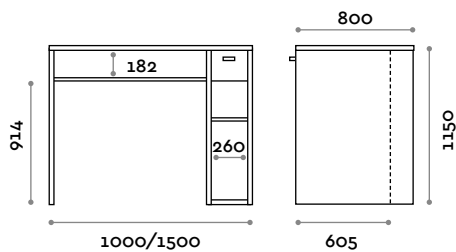

ACCTRAIN100

Dimensioni

L 1000 mm / P 800 mm / H 1000 mm

ACCTRAIN150

Dimensioni

L 1500 mm / P 800 mm / H 1000 mm

Task

Trainer point with 1 drawer and shelves.

STRUCTURE

WOOD + FINISHES

ACCTRAIN100

Dimensions

W 1000 mm / D 800 mm / H 1000 mm

ACCTRAIN150

Dimensions

W 1500 mm / D 800 mm / H 1000 mm

Abmessungen

B 1500 mm / T 800 mm / H 1000 mm

Task

Bureau avec un tiroir et tablettes

STRUCTURE

BOIS + FINITIONS

ACCTRAIN100

Dimensions

L 1000 mm / P 800 mm / H 1000 mm

ACCTRAIN150

Dimensions

L 1500 mm / P 800 mm / H 1000 mm

Task

Pupitre monitor con 1 cajón y repisas

ESTRUCTURA

MADERA + ACABADOS