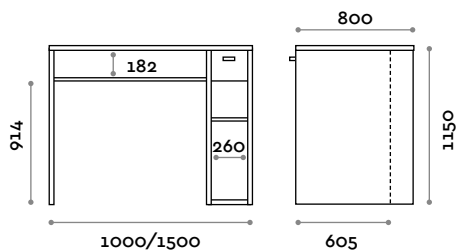

STRUCTURE

WOOD + FINISHES

ACCTRAIN100

Dimensions

W 1000 mm / D 800 mm / H 1000 mm

ACCTRAIN150

Dimensions

W 1500 mm / D 800 mm / H 1000 mm

Abmessungen

B 1500 mm / T 800 mm / H 1000 mm

Task

Bureau avec un tiroir et tablettes

STRUCTURE

BOIS + FINITIONS

ACCTRAIN100

Dimensions

L 1000 mm / P 800 mm / H 1000 mm

ACCTRAIN150

Dimensions

L 1500 mm / P 800 mm / H 1000 mm

Task

Pupitre monitor con 1 cajón y repisas

ESTRUCTURA

MADERA + ACABADOS

ACCTRAIN100

Medidas

L 1000 mm / P 800 mm / H 1000 mm

ACCTRAIN150

Medidas

L 1500 mm / P 800 mm / H 1000 mm

follow us

Fit Interiors