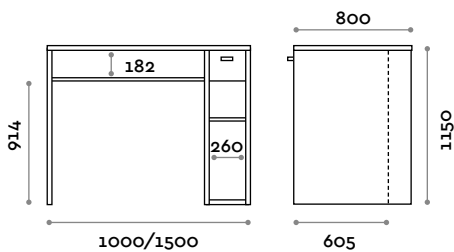

STRUCTURE

WOOD + FINISHES

ACCTRAIN100

Dimensions

W 1000 mm / D 800 mm / H 1000 mm

ACCTRAIN150

Dimensions

W 1500 mm / D 800 mm / H 1000 mm

Task

Trainer Punkt mit 1 Schublade und Ablagen

STRUKTUR

HOLZ + AUSFÜHRUNGEN

ACCTRAIN100

Abmessungen

B 1000 mm / T 800 mm / H 1000 mm

ACCTRAIN150

Abmessungen

B 1500 mm / T 800 mm / H 1000 mm

Task

Bureau avec un tiroir et tablettes

STRUCTURE

BOIS + FINITIONS

ACCTRAIN100

Dimensions

L 1000 mm / P 800 mm / H 1000 mm

ACCTRAIN150

Dimensions

L 1500 mm / P 800 mm / H 1000 mm

Task

Pupitre monitor con 1 cajón y repisas

ESTRUCTURA

MADERA + ACABADOS