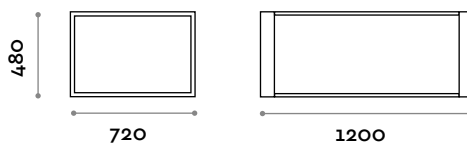

Medidas

L 1200 mm / P 360 mm / H 480 mm

TECNO 180S

Banco un cuerpo de 3 duelas

Medidas

L 1800 mm / P 360 mm / H 480 mm

TECNO 120D

Banco dos cuerpos de 6 duelas

Medidas

L 1200 mm / P 750 mm / H 480 mm

TECNO 180D

Banco dos cuerpos de 6 duelas

Medidas

L 1800 mm / P 750 mm / H 480 mm

follow us

Fit Interiors