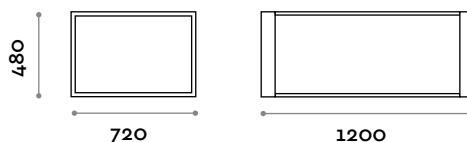

Einzelstuhlbank mit 3 Latten

Abmessungen
B 1200 mm / T 360 mm / H 480 mm

TECNO 180S

Einzelstuhlbank mit 3 Latten

Abmessungen
B 1800 mm / T 360 mm / H 480 mm

TECNO 120D

Doppelsitzbank mit 6 Latten

Abmessungen
B 1200 mm / T 750 mm / H 480 mm