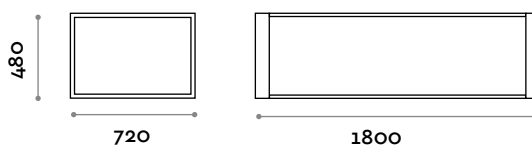

Medidas

L 1200 mm / P 750 mm / H 480 mm

TECNO 180D

Banco dos cuerpos de 6 duelas

Medidas

L 1800 mm / P 750 mm / H 480 mm

follow us

Fit Interiors