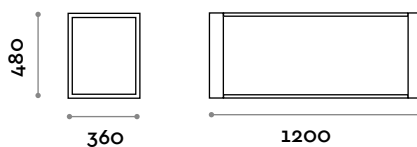

L 1200 mm / P 360 mm / H 480 mm

TECNO 180S

Banc simple à 3 lattes

Dimensions

L 1800 mm / P 360 mm / H 480 mm

TECNO 120D

Banc double à 6 lattes

Dimensions