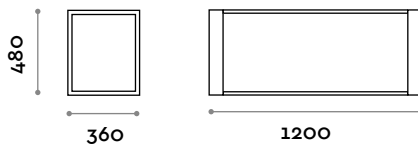

L 1200 mm / P 360 mm / H 480 mm

TECNO 180S

Panca singola a 3 doghe

Dimensioni

L 1800 mm / P 360 mm / H 480 mm

TECNO 120D

Panca doppia a 6 doghe

Dimensioni

L 1200 mm / P 750 mm / H 480 mm

TECNO 180D

Panca doppia a 6 doghe

Dimensioni

L 1800 mm / P 750 mm / H 480 mm

Tecno

Aluminium slats bench with oxidative treatment and powder coating RAL colors.

FRAME AND SLATS

Dimensions

W 1200 mm / D 360 mm / H 480 mm

TECNO 180S

Single seat bench with 3 slats

Dimensions

W 1800 mm / D 360 mm / H 480 mm

TECNO 120D

Double seat bench with 6 slats

Dimensions

W 1200 mm / D 750 mm / H 480 mm

TECNO 180D

Double seat bench with 6 slats

Dimensions

W 1800 mm / D 750 mm / H 480 mm

Tecno

Sitzbank mit Leisten aus Aluminium mit oxidativer Behandlung und Pulverlackierung mit RAL-Farben.