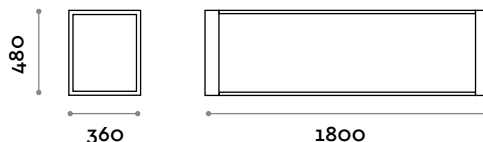

Einzelstuhlbank mit 3 Latten

Abmessungen
B 1200 mm / T 360 mm / H 480 mm

TECNO 180S

Einzelstuhlbank mit 3 Latten

Abmessungen
B 1800 mm / T 360 mm / H 480 mm

TECNO 120D

Doppelsitzbank mit 6 Latten

Abmessungen
B 1200 mm / T 750 mm / H 480 mm