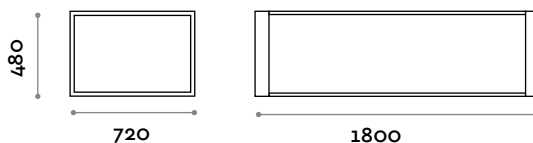

Dimensions

W 1200 mm / D 360 mm / H 480 mm

TECNO 180S

Single seat bench with 3 slats

Dimensions

W 1800 mm / D 360 mm / H 480 mm

TECNO 120D

Double seat bench with 6 slats

Dimensions

W 1200 mm / D 750 mm / H 480 mm

TECNO 180D

Double seat bench with 6 slats

Dimensions

W 1800 mm / D 750 mm / H 480 mm

Tecno

Sitzbank mit Leisten aus Aluminium mit oxidativer Behandlung und Pulverlackierung mit RAL-Farben.