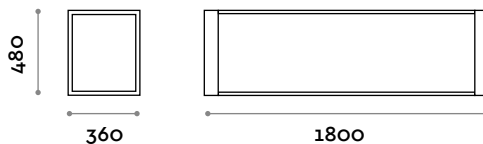

L 1200 mm / P 360 mm / H 480 mm

TECNO 180S

Banc simple à 3 lattes

Dimensions

L 1800 mm / P 360 mm / H 480 mm

TECNO 120D

Banc double à 6 lattes

Dimensions

L 1200 mm / P 750 mm / H 480 mm

TECNO 180D

Banc double à 6 lattes

Dimensions

L 1800 mm / P 750 mm / H 480 mm

Tecno

Banco de duelas de aluminio con tratamiento oxidativo y pintura de polvo colores RAL.

BASTIDOR Y DUELAS