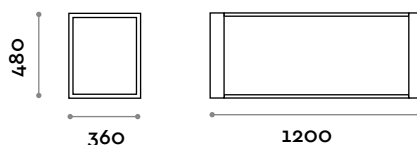

TECNO 120S

Einzelstuhlbank mit 3 Latten

Abmessungen
B 1200 mm / T 360 mm / H 480 mm