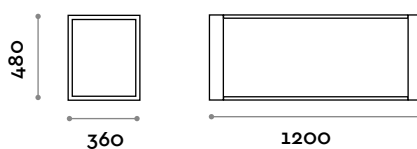

TECNO 120S

Banco un cuerpo de 3 duelas

Medidas

L 1200 mm / P 360 mm / H 480 mm