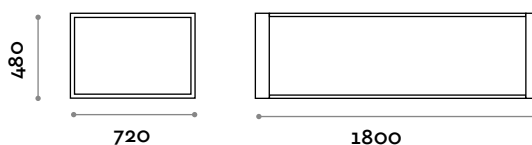

L 1200 mm / P 750 mm / H 480 mm

TECNO 180D

Banc double à 6 lattes

Dimensions

L 1800 mm / P 750 mm / H 480 mm

Tecno

Banco de duelas de aluminio con tratamiento oxidativo y pintura de polvo colores RAL.

BASTIDOR Y DUELAS