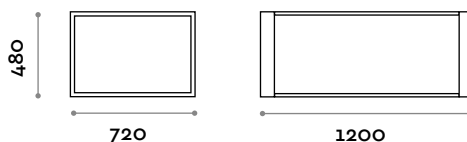

L 1200 mm / P 360 mm / H 480 mm

TECNO 180S

Banc simple à 3 lattes

Dimensions

L 1800 mm / P 360 mm / H 480 mm

TECNO 120D

Banc double à 6 lattes

Dimensions

L 1200 mm / P 750 mm / H 480 mm

TECNO 180D

Banc double à 6 lattes

Dimensions

L 1800 mm / P 750 mm / H 480 mm

Tecno

Banco de duelas de aluminio con tratamiento oxidativo y pintura de polvo colores RAL.

BASTIDOR Y DUELAS