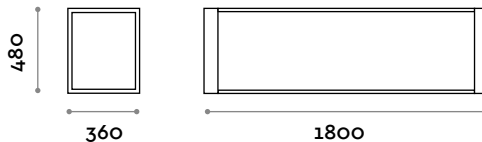

Dimensions

W 1200 mm / D 360 mm / H 480 mm

TECNO 180S

Single seat bench with 3 slats

Dimensions

W 1800 mm / D 360 mm / H 480 mm

TECNO 120D

Double seat bench with 6 slats

Dimensions

W 1200 mm / D 750 mm / H 480 mm

TECNO 180D

Double seat bench with 6 slats

Dimensions

W 1800 mm / D 750 mm / H 480 mm

Tecno

Sitzbank mit Leisten aus Aluminium mit oxidativer Behandlung und Pulverlackierung mit RAL-Farben.