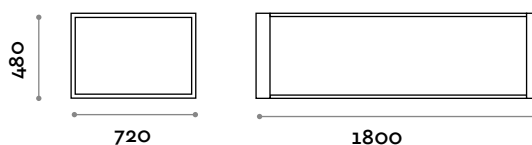

TECNO 180D

Doppelsitzbank mit 6 Latten

Abmessungen
B 1800 mm / T 750 mm / H 480 mm