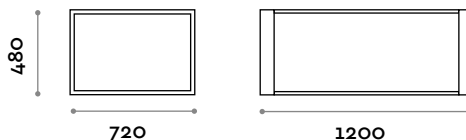

Dimensions

W 1200 mm / D 360 mm / H 480 mm

TECNO 180S

Single seat bench with 3 slats

Dimensions

W 1800 mm / D 360 mm / H 480 mm

TECNO 120D

Double seat bench with 6 slats

Dimensions

W 1200 mm / D 750 mm / H 480 mm

TECNO 180D

Double seat bench with 6 slats

Dimensions

W 1800 mm / D 750 mm / H 480 mm

Tecno

Sitzbank mit Leisten aus Aluminium mit oxidativer Behandlung und Pulverlackierung mit RAL-Farben.