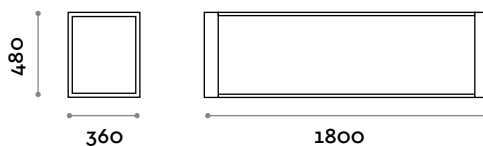

Medidas

L 1200 mm / P 360 mm / H 480 mm

TECNO 180S

Banco un cuerpo de 3 duelas

Medidas

L 1800 mm / P 360 mm / H 480 mm

TECNO 120D

Banco dos cuerpos de 6 duelas