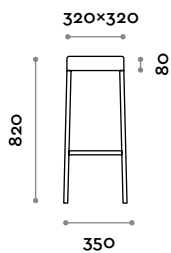

-  42 NERO
-  603 GRIGIO SCURO
-  101 BEIGE

TELAIO

ACCIAIO

-  CROMATO

TIBBS

Dimensioni

L 350 mm / P 350 mm / H 820 mm

Tibbs

 CHROMED

TIBBS

Dimensions

W 350 mm / D 350 mm / H 820 mm

Tibbs

Rahmen aus Stahl, gepolsterter Sitz mit Bezug aus Ecoleder.

SITZBEREICH

ECOLEDER

 101 BEIS

BASTIDOR

ACERO

 CROMADO

TIBBS

Medidas

L 350 mm / P 350 mm / H 820 mm

follow us