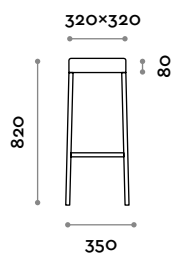

-  42 NERO
-  603 GRIGIO SCURO
-  101 BEIGE

TELAIO

ACCIAIO

-  CROMATO

TIBBS

Dimensioni

L 350 mm / P 350 mm / H 820 mm

Tibbs

 CHROMED

TIBBS

Dimensions

W 350 mm / D 350 mm / H 820 mm

Tibbs

Rahmen aus Stahl, gepolsterter Sitz mit Bezug aus Ecoleder.

SITZBEREICH

ECOLEDER

 101 BEIS

BASTIDOR

ACERO

 CROMADO

TIBBS

Medidas

L 350 mm / P 350 mm / H 820 mm

follow us