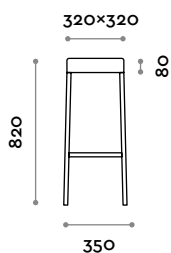

 CHROMED

TIBBS

Dimensions

W 350 mm / D 350 mm / H 820 mm

Tibbs

Rahmen aus Stahl, gepolsterter Sitz mit Bezug aus Ecoleder.

SITZBEREICH

ECOLEDER

-  42 SCHWARZ
-  603 DUNKELGRAU
-  101 BEIGE

RAHMEN

STAHL

-  VERCHROMT

TIBBS

Abmessungen

B 350 mm / T 350 mm / H 820 mm

Tibbs

Dimensions

L 350 mm / P 350 mm / H 820 mm

Tibbs

Bastidor de acero con asiento acolchado y revestido de ecopiel.

ASIENTO

ECOPIEL

 42 NEGRO

 603 GRIS OSCURO

 101 BEIS

BASTIDOR

ACERO

 CROMADO

TIBBS

Medidas

L 350 mm / P 350 mm / H 820 mm

follow us