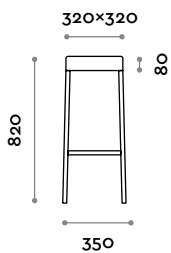

 CHROMED

TIBBS

Dimensions

W 350 mm / D 350 mm / H 820 mm

Tibbs

Rahmen aus Stahl, gepolsterter Sitz mit Bezug aus Ecoleder.

SITZBEREICH

ECOLEDER

-  42 SCHWARZ
-  603 DUNKELGRAU
-  101 BEIGE

RAHMEN

STAHL

-  VERCHROMT

TIBBS

Abmessungen

B 350 mm / T 350 mm / H 820 mm

Tibbs

Dimensions

L 350 mm / P 350 mm / H 820 mm

Tibbs

Bastidor de acero con asiento acolchado y revestido de ecopiel.

ASIENTO

ECOPIEL

 42 NEGRO

 603 GRIS OSCURO

 101 BEIS

BASTIDOR

ACERO

 CROMADO

TIBBS

Medidas

L 350 mm / P 350 mm / H 820 mm

follow us