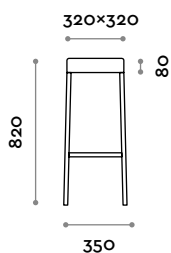

Dimensions

L 350 mm / P 350 mm / H 820 mm

Tibbs

Bastidor de acero con asiento acolchado y revestido de ecopiel.

ASIENTO

ECOPIEL

 42 NEGRO

 603 GRIS OSCURO

 101 BEIS

BASTIDOR

ACERO

 CROMADO

TIBBS

Medidas

L 350 mm / P 350 mm / H 820 mm

follow us