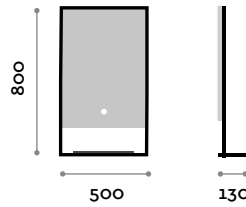

fit interiors

Tolomeo

Tolomeo

Italiano	3
English	4
Deutsch	5
Français	6
Español	7

Tolomeo

TOLOMEO 1

Specchio rettangolare illuminato con LED

- Struttura in metallo laccato nero opaco con mensola
- Interruttore touch ON/OFF
- Spessore specchio 5 mm con pellicola di sicurezza
- Temperatura colore LED 4000K 220V CE IP44

Dimensioni

L 500 mm / H 800 mm / P 130 mm

CORNICE
METALLO

SPECCHIO

TOLOMEO 2

Specchio rotondo illuminato con LED

- Struttura in metallo laccato nero opaco con mensola
- Interruttore touch ON/OFF
- Spessore specchio 5 mm con pellicola di sicurezza
- Temperatura colore LED 4000K 220V CE IP44

Dimensioni

L 600 mm / L 750 mm / P 130 mm

Tolomeo

TOLOMEO 1

Mirror rectangular illuminated with LED

- Metal structure in matt black lacquer including shelf
- Touch ON/OFF
- Mirror thickness mm 5 with safety film
- LED backlit 220V CE IP44, temperature 4000K

Dimensions

W 500 mm / H 800 mm / D 130 mm

FRAME

METAL

MIRROR

TOLOMEO 2

Mirror rounded illuminated with LED

- Metal structure in matt black lacquer including shelf
- Touch ON/OFF
- Mirror thickness mm 5 with safety film
- LED backlit 220V CE IP44, temperature 4000K