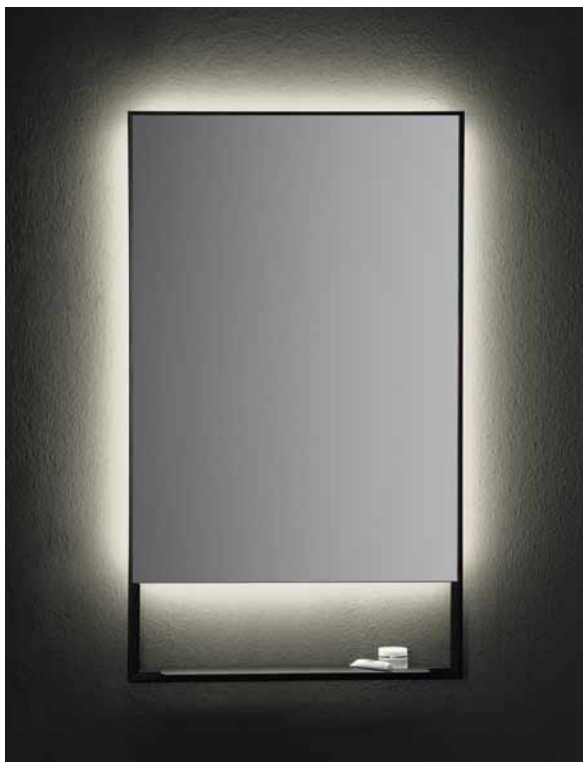

Tolomeo

TOLOMEO 1

Rechteckiger Spiegel mit LED-Beleuchtung

- Struktur aus mattschwarz lackiertem Metall mit Konsole
- Berührungsempfindlicher EIN-/AUS-Schalter
- Spiegelstärke 5 mm, mit Sicherheitsfolie
- Farbtemperatur LED 4000 K 220 V CE IP44

Abmessungen

B 500 mm / H 800 mm / T 130 mm

RAHMEN

METALL

SPIEGEL

TOLOMEO 2

Runder Spiegel mit LED-Beleuchtung

- Struktur aus mattschwarz lackiertem Metall mit Konsole
- Berührungsempfindlicher EIN-/AUS-Schalter
- Spiegelstärke 5 mm, mit Sicherheitsfolie
- Farbtemperatur LED 4000 K 220 V CE IP44

Abmessungen

B 600 mm / H 750 mm / T 130 mm