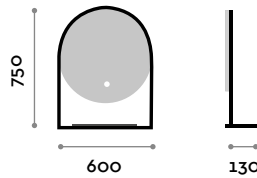

- Structure en métal laqué noir mat avec tablette
- Interrupteur à effleurement ON/OFF
- Épaisseur du miroir 5 mm avec film de sécurité
- Température couleur LED 4000K 220V, CE IP44

Dimensions

L 600 mm / L 750 mm / P 130 mm

Medidas
L 500 mm / H 800 mm / P 130 mm

MARCO
METAL

■ NEGRO

ESPEJO

■ PLATEADO

TOLOMEO 2

- Espejo redondo iluminado con LED
- Estructura de metal lacado negro mate con repisa
 - Interruptor touch ON/OFF
 - Grosor espejo 5 mm con película de seguridad
 - Temperatura color LED 4000K 220V CE IP44

Medidas
L 600 mm / L 750 mm / P 130 mm

follow us

Fit Interiors

Gruppo P&G srl
Via Emilia, n.3916
47020 Longiano (FC), Italy
tel. (+39) 0547 58746
info@gruppoppeg.com

fit
interiors

furniture for health
and golf clubs, gyms
hotel&spa, medical
and corporate