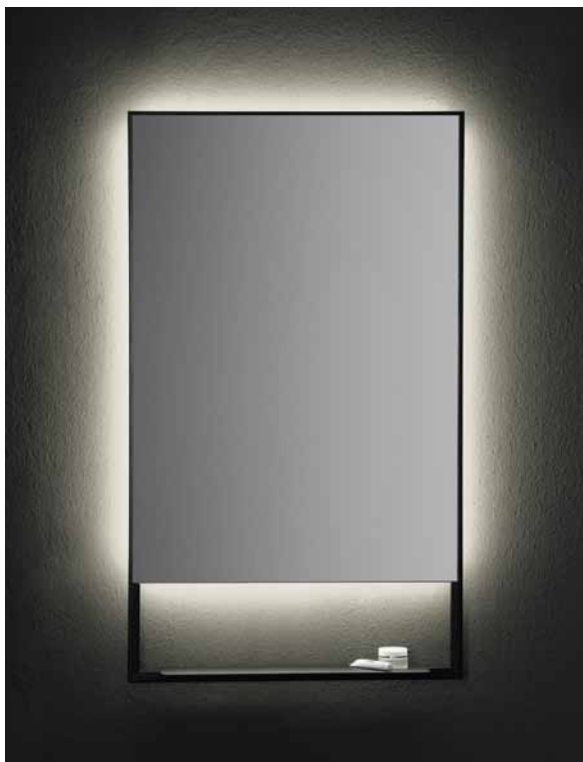

fit interiors

Tolomeo

Tolomeo

Italiano	3
English	4
Deutsch	5
Français	6
Español	7

Tolomeo

TOLOMEO 1

Specchio rettangolare illuminato con LED

- Struttura in metallo laccato nero opaco con mensola
- Interruttore touch ON/OFF
- Spessore specchio 5 mm con pellicola di sicurezza
- Temperatura colore LED 4000K 220V CE IP44

Dimensioni

L 500 mm / H 800 mm / P 130 mm

CORNICE
METALLO

SPECCHIO

TOLOMEO 2

Specchio rotondo illuminato con LED

- Struttura in metallo laccato nero opaco con mensola
- Interruttore touch ON/OFF
- Spessore specchio 5 mm con pellicola di sicurezza
- Temperatura colore LED 4000K 220V CE IP44

Dimensioni

L 600 mm / L 750 mm / P 130 mm

Tolomeo

TOLOMEO 1

Mirror rectangular illuminated with LED

- Metal structure in matt black lacquer including shelf
- Touch ON/OFF
- Mirror thickness mm 5 with safety film
- LED backlit 220V CE IP44, temperature 4000K

Dimensions

W 600 mm / L 750 mm / D 130 mm

Tolomeo

TOLOMEO 1

Rechteckiger Spiegel mit LED-Beleuchtung

- Struktur aus mattschwarz lackiertem Metall mit Konsole
- Berührungsempfindlicher EIN-/AUS-Schalter
- Spiegelstärke 5 mm, mit Sicherheitsfolie
- Farbtemperatur LED 4000 K 220 V CE IP44