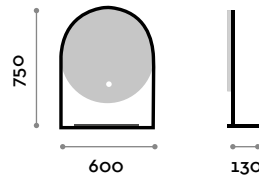

Abmessungen

B 600 mm / H 750 mm / T 130 mm

Tolomeo

TOLOMEO 1

Miroir rectangulaire éclairé par LED

- Structure en métal laqué noir mat avec tablette
- Interrupteur à effleurement ON/OFF
- Épaisseur du miroir 5 mm avec film de sécurité
- Température couleur LED 4000K 220V, CE IP44

Dimensions

L 500 mm / H 800 mm / P 130 mm

CADRE
MÉTAL

■ NOIR

MIROIR

■ ARGENT

TOLOMEO 2

Miroir rond éclairé par LED

- Structure en métal laqué noir mat avec tablette
- Interrupteur à effleurement ON/OFF
- Épaisseur du miroir 5 mm avec film de sécurité
- Température couleur LED 4000K 220V, CE IP44

Dimensions

L 600 mm / L 750 mm / P 130 mm