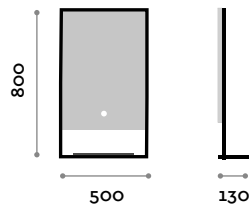

Dimensioni

L 600 mm / L 750 mm / P 130 mm

Tolomeo

TOLOMEO 1

Mirror rectangular illuminated with LED

- Metal structure in matt black lacquer including shelf
- Touch ON/OFF
- Mirror thickness mm 5 with safety film
- LED backlit 220V CE IP44, temperature 4000K

Dimensions

W 500 mm / H 800 mm / D 130 mm

FRAME

METAL

MIRROR

TOLOMEO 2

Mirror rounded illuminated with LED

- Metal structure in matt black lacquer including shelf
- Touch ON/OFF
- Mirror thickness mm 5 with safety film
- LED backlit 220V CE IP44, temperature 4000K

Dimensions

W 600 mm / L 750 mm / D 130 mm

Tolomeo

TOLOMEO 1

Rechteckiger Spiegel mit LED-Beleuchtung

- Struktur aus mattschwarz lackiertem Metall mit Konsole
- Berührungsempfindlicher EIN-/AUS-Schalter
- Spiegelstärke 5 mm, mit Sicherheitsfolie
- Farbtemperatur LED 4000 K 220 V CE IP44

Abmessungen

B 500 mm / H 800 mm / T 130 mm

RAHMEN

METALL

SPIEGEL

TOLOMEO 2

Runder Spiegel mit LED-Beleuchtung

- Struktur aus mattschwarz lackiertem Metall mit Konsole
- Berührungsempfindlicher EIN-/AUS-Schalter
- Spiegelstärke 5 mm, mit Sicherheitsfolie
- Farbtemperatur LED 4000 K 220 V CE IP44