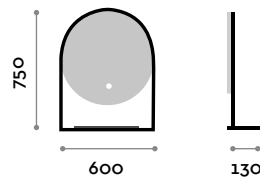

Dimensions

W 500 mm / H 800 mm / D 130 mm

FRAME

METAL

MIRROR

TOLOMEO 2

Mirror rounded illuminated with LED

- Metal structure in matt black lacquer including shelf
- Touch ON/OFF
- Mirror thickness mm 5 with safety film
- LED backlit 220V CE IP44, temperature 4000K

Dimensions

W 600 mm / L 750 mm / D 130 mm

Tolomeo

TOLOMEO 1

Rechteckiger Spiegel mit LED-Beleuchtung

- Struktur aus mattschwarz lackiertem Metall mit Konsole
- Berührungsempfindlicher EIN-/AUS-Schalter
- Spiegelstärke 5 mm, mit Sicherheitsfolie
- Farbtemperatur LED 4000 K 220 V CE IP44

Abmessungen

B 500 mm / H 800 mm / T 130 mm

RAHMEN

METALL

SPIEGEL

TOLOMEO 2

Runder Spiegel mit LED-Beleuchtung

- Struktur aus mattschwarz lackiertem Metall mit Konsole
- Berührungsempfindlicher EIN-/AUS-Schalter
- Spiegelstärke 5 mm, mit Sicherheitsfolie
- Farbtemperatur LED 4000 K 220 V CE IP44

Abmessungen

B 600 mm / H 750 mm / T 130 mm

Tolomeo

TOLOMEO 1

Miroir rectangulaire éclairé par LED

- Structure en métal laqué noir mat avec tablette
- Interrupteur à effleurement ON/OFF
- Épaisseur du miroir 5 mm avec film de sécurité
- Température couleur LED 4000K 220V, CE IP44