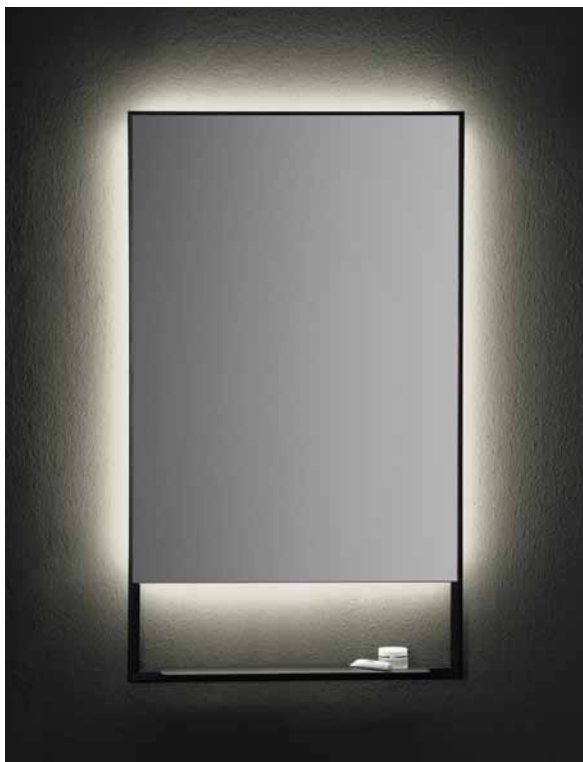

Tolomeo

TOLOMEO 1

1. Espejo rectangular iluminado con LED
2. Estructura de metal lacado negro mate con repisa
   - Interruptor touch ON/OFF
   - Grosor espejo 5 mm con película de seguridad
   - Temperatura color LED 4000K 220V CE IP44

Medidas
L 500 mm / H 800 mm / P 130 mm

MARCO
METAL

■ NEGRO

ESPEJO

■ PLATEADO

TOLOMEO 2

1. Espejo redondo iluminado con LED
2. Estructura de metal lacado negro mate con repisa
   - Interruptor touch ON/OFF
   - Grosor espejo 5 mm con película de seguridad
   - Temperatura color LED 4000K 220V CE IP44

Medidas
L 600 mm / L 750 mm / P 130 mm