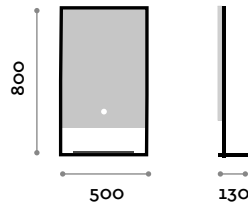

Abmessungen

B 500 mm / H 800 mm / T 130 mm

RAHMEN

METALL

SPIEGEL

TOLOMEO 2

Runder Spiegel mit LED-Beleuchtung

- Struktur aus mattschwarz lackiertem Metall mit Konsole
- Berührungsempfindlicher EIN-/AUS-Schalter
- Spiegelstärke 5 mm, mit Sicherheitsfolie
- Farbtemperatur LED 4000 K 220 V CE IP44

Abmessungen

B 600 mm / H 750 mm / T 130 mm

Tolomeo

TOLOMEO 1

Miroir rectangulaire éclairé par LED

- Structure en métal laqué noir mat avec tablette
- Interrupteur à effleurement ON/OFF
- Épaisseur du miroir 5 mm avec film de sécurité
- Température couleur LED 4000K 220V, CE IP44

Dimensions

L 500 mm / H 800 mm / P 130 mm

CADRE
MÉTAL

■ NOIR

MIROIR

■ ARGENT

TOLOMEO 2

Miroir rond éclairé par LED

- Structure en métal laqué noir mat avec tablette
- Interrupteur à effleurement ON/OFF
- Épaisseur du miroir 5 mm avec film de sécurité
- Température couleur LED 4000K 220V, CE IP44

Dimensions

L 600 mm / L 750 mm / P 130 mm