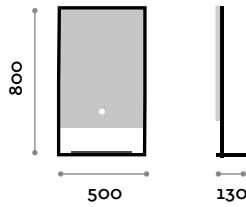

Tolomeo

TOLOMEO 1

1. Espejo rectangular iluminado con LED
2. Estructura de metal lacado negro mate con repisa
   - Interruptor touch ON/OFF
   - Grosor espejo 5 mm con película de seguridad
   - Temperatura color LED 4000K 220V CE IP44

Medidas
L 500 mm / H 800 mm / P 130 mm