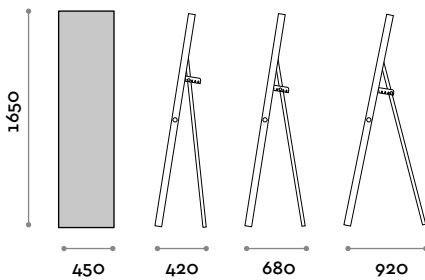

CORNICE
METALLO

SPECCHIO

TOTEM

Dimensioni

L 1650 mm / H 450 mm

Totem

Mirror with LED on vertical sides

- Infrared switch ON/OFF at adjustable intensity
- Mirror thickness mm 5 with safety film
- LED backlit 220V CE IP44, temperature 6000K
- Horizontal or vertical fastening
- Vertical free standing

FRAME

METAL

MIRROR

TOTEM

Dimensions

W 1650 mm / H 450 mm

Totem

Spiegel mit LED-Rückbeleuchtung an vertikalen Seiten

- EIN-/AUS-Infrarotschalter mit Lichtstärkenregelung
- Spiegelstärke 5 mm, mit Sicherheitsfolie
- Farbtemperatur LED 6000 K L220 V CE IP44
- Vertikale/horizontale Wandmontage
- Vertikal frei stehend

RAHMEN

METALL

SCHWARZ

SPIEGEL

SILBER

**TOTEM**

Abmessungen

B 1650 mm / H 450 mm

Totem