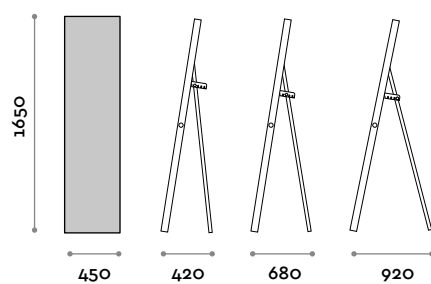

CORNICE
METALLO

SPECCHIO

TOTEM

Dimensioni

L 1650 mm / H 450 mm

Totem

Mirror with LED on vertical sides

- Infrared switch ON/OFF at adjustable intensity
- Mirror thickness mm 5 with safety film
- LED backlit 220V CE IP44, temperature 6000K
- Horizontal or vertical fastening
- Vertical free standing

FRAME

METAL

MIRROR

TOTEM

Dimensions

W 1650 mm / H 450 mm

Totem

Spiegel mit LED-Rückbeleuchtung an vertikalen Seiten

METALL

SCHWARZ

SPIEGEL

SILBER

**TOTEM**

Abmessungen

B 1650 mm / H 450 mm

Totem

CADRE
MÉTAL

NOIR

MIROIR

ARGENT

TOTEM

Dimensions

L 1650 mm / H 450 mm

Totem