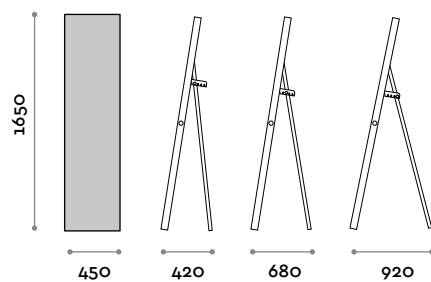

fit interiors

Totem

Totem

Italiano	3
English	4
Deutsch	5
Français	6
Español	7

Totem

Specchiera retroilluminata con Led sui lati verticali

- Interruttore ON/OFF a infrarossi con regolazione di intensità
- Spessore specchio 5 mm con pellicola di sicurezza
- Temperatura colore LED 6000K L220V CE IP44
- Montaggio verticale/orizzontale appeso
- Verticale Free Standing

CORNICE
METALLO

SPECCHIO

TOTEM

Dimensioni

L 1650 mm / H 450 mm

Totem

Mirror with LED on vertical sides

- Infrared switch ON/OFF at adjustable intensity
- Mirror thickness mm 5 with safety film
- LED backlit 220V CE IP44, temperature 6000K
- Horizontal or vertical fastening
- Vertical free standing

FRAME

METAL

MIRROR

TOTEM

Dimensions

W 1650 mm / H 450 mm

Totem

Spiegel mit LED-Rückbeleuchtung an vertikalen Seiten

METALL

SCHWARZ

SPIEGEL

SILBER

**TOTEM**

Abmessungen

B 1650 mm / H 450 mm

Totem