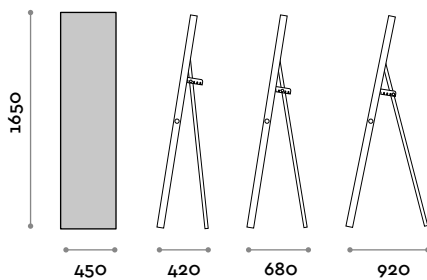

FRAME

METAL

MIRROR

TOTEM

Dimensions

W 1650 mm / H 450 mm

Totem

Spiegel mit LED-Rückbeleuchtung an vertikalen Seiten

CADRE
MÉTAL

NOIR

MIROIR

ARGENT

TOTEM

Dimensions

L 1650 mm / H 450 mm

Totem

MARCO
METAL

■ NEGRO

ESPEJO

■ PLATEADO

TOTEM

Medidas

L 1650 mm / H 450 mm

follow us