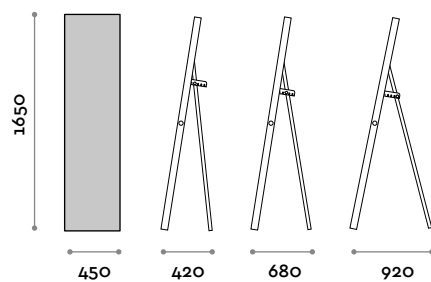

FRAME

METAL

MIRROR

TOTEM

Dimensions

W 1650 mm / H 450 mm

Totem

Spiegel mit LED-Rückbeleuchtung an vertikalen Seiten

METALL

SCHWARZ

SPIEGEL

SILBER

**TOTEM**

Abmessungen

B 1650 mm / H 450 mm

Totem

CADRE
MÉTAL

NOIR

MIROIR

ARGENT

TOTEM

Dimensions

L 1650 mm / H 450 mm

Totem

MARCO
METAL

■ NEGRO

ESPEJO

■ PLATEADO

TOTEM

Medidas

L 1650 mm / H 450 mm

follow us