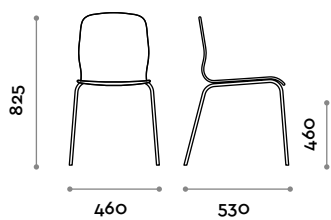

### Dimensioni

L 460 mm / P 530 mm / H 825 mm

### Dimensions

L 460 mm / P 530 mm / H 825 mm

## TRACY

Medidas

L 460 mm / P 530 mm / H 825 mm

follow us