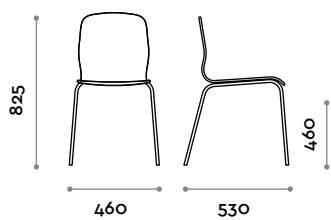

### Dimensioni

L 460 mm / P 530 mm / H 825 mm

STEEL

 CHROMED

**TRACY**

Dimensions

W 460 mm / D 530 mm / H 825 mm

### Abmessungen

B 460 mm / T 530 mm / H 825 mm

### Dimensions

L 460 mm / P 530 mm / H 825 mm