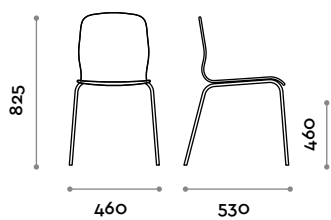

### Dimensioni

L 460 mm / P 530 mm / H 825 mm

### Abmessungen

B 460 mm / T 530 mm / H 825 mm

## PIÈTEMENT

### Dimensions

L 460 mm / P 530 mm / H 825 mm