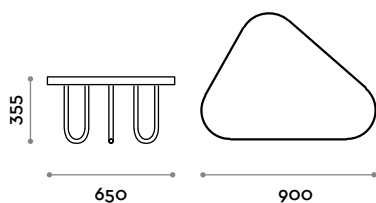

# Trio

Tavolino lounge, forma triangolare, telaio in acciaio e piano in laminato.

**PIANO**

LEGNO + FINITURE

**TELAIO**

ACCIAIO INOX

 LUCIDO

## TRIO

Dimensioni

L 900 mm / P 650 mm / H 335 mm

Dimensions

W 900 mm / D 650 mm / H 335 mm

Dimensions

L 900 mm / P 650 mm / H 335 mm