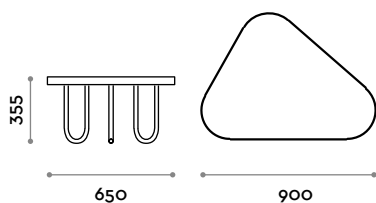

## TRIO

Dimensioni

L 900 mm / P 650 mm / H 335 mm

Dimensions

W 900 mm / D 650 mm / H 335 mm

Abmessungen

B 900 mm / T 650 mm / H 335 mm

Dimensions

L 900 mm / P 650 mm / H 335 mm