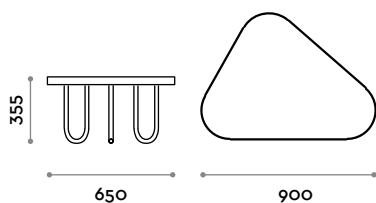

Dimensions

W 900 mm / D 650 mm / H 335 mm

Abmessungen

B 900 mm / T 650 mm / H 335 mm

# Trio

Table basse lounge, forme triangulaire, piètement en acier et plateau en stratifié.

**PLATEAU**

BOIS + FINITIONS

**PIÈTEMENT**

ACIER INOX

BRILLANT

**TRIO**

Dimensions

L 900 mm / P 650 mm / H 335 mm