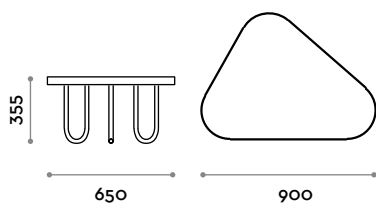

Dimensions

L 900 mm / P 650 mm / H 335 mm

# Trio

Mesita sal de estar, forma triangular, bastidor de acero y superficie de laminado.

---

**SUPERFICIE**

MADERA + ACABADOS

**BASTIDOR**

ACERO INOX

BRILLANTE

---

**TRIO**

Medidas

L 900 mm / P 650 mm / H 335 mm

follow us