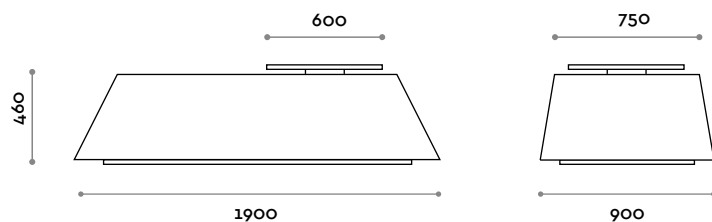

SEDUTA

ECOPELLE

UNIQUE

Dimensioni

L 1900 mm / P 900 mm / H 460 mm

Unique

arch. Simone Micheli

Lounge area sofa with lacquered table inserted on the seat to support objects.
Seat with covering and upholstery in fireproof eco-leather (certification UNI 9175 class 1IM).

SEAT

ECO-LEATHER

UNIQUE

Dimensions

W 1900 mm / D 900 mm / H 460 mm

Unique

arch. Simone Micheli

Einsitzer-Sofa für Lounge-Bereiche, mit lackierter, im Sitzbereich integrierter kleiner Tischplatte zum Abstellen von Gegenständen. Sitzbereich mit Polster und Bezug aus feuerhemmendem Ecoleder (Zertifizierung UNI 9175, Klasse 1IM).

SITZBEREICH

ECOLEDER

UNIQUE

Abmessungen

B 1900 mm / T 900 mm / H 460 mm

Unique

arch. Simone Micheli

Canapé espace lounge avec table basse laquée insérée sur l'assise pour supporter les objets.
Assise avec rembourrage et revêtement en éco-cuir ignifuge (certification UNI 9175 classe 1IM).

ASSISE

ÉCO-CUIR

UNIQUE

Dimensions

L 1900 mm / P 900 mm / H 460 mm

Unique

arq. Simone Micheli

Sofá sala de estar con mesilla lacada insertada en el asiento para depositar objetos.
Asiento con acolchado y revestimiento de ecopiel ignífuga (certificación UNI 9175 clase 1IM).