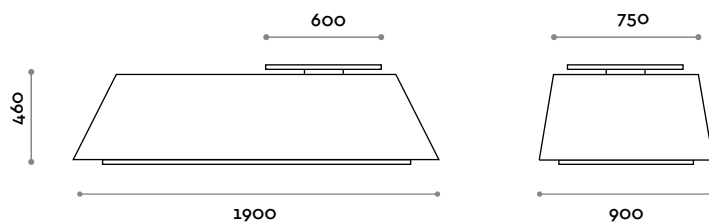

SITZBEREICH

ECOLEDER

UNIQUE

Abmessungen

B 1900 mm / T 900 mm / H 460 mm

Unique

arch. Simone Micheli

Canapé espace lounge avec table basse laquée insérée sur l'assise pour supporter les objets.
Assise avec rembourrage et revêtement en éco-cuir ignifuge (certification UNI 9175 classe 1IM).

ASSISE

ÉCO-CUIR

UNIQUE

Dimensions

L 1900 mm / P 900 mm / H 460 mm

Unique

arq. Simone Micheli

Sofá sala de estar con mesilla lacada insertada en el asiento para depositar objetos.
Asiento con acolchado y revestimiento de ecopiel ignífuga (certificación UNI 9175 clase 1IM).