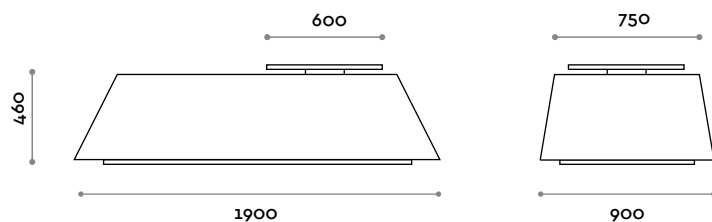

ASSISE

ÉCO-CUIR

UNIQUE

Dimensions

L 1900 mm / P 900 mm / H 460 mm

Unique

arq. Simone Micheli

Sofá sala de estar con mesilla lacada insertada en el asiento para depositar objetos.
Asiento con acolchado y revestimiento de ecopiel ignífuga (certificación UNI 9175 clase 1IM).

ASIENTO

ECOPIEL

UNIQUE

Medidas

L 1900 mm / P 900 mm / H 460 mm

follow us

Fit Interiors

Gruppo P&G srl
Via Emilia, n.3916
47020 Longiano (FC), Italy
tel. (+39) 0547 58746
info@gruppoppeg.com