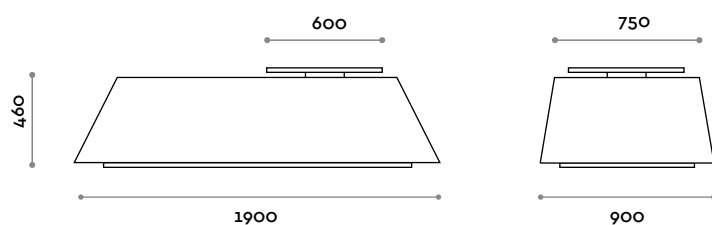

SITZBEREICH

ECOLEDER

UNIQUE

Abmessungen

B 1900 mm / T 900 mm / H 460 mm

Unique

arch. Simone Micheli

Canapé espace lounge avec table basse laquée insérée sur l'assise pour supporter les objets.
Assise avec rembourrage et revêtement en éco-cuir ignifuge (certification UNI 9175 classe 1IM).

ASSISE

ÉCO-CUIR

UNIQUE

Dimensions

L 1900 mm / P 900 mm / H 460 mm

Unique

arq. Simone Micheli

Sofá sala de estar con mesilla lacada insertada en el asiento para depositar objetos.
Asiento con acolchado y revestimiento de ecopiel ignífuga (certificación UNI 9175 clase 1IM).

ASIENTO

ECOPIEL

UNIQUE

Medidas

L 1900 mm / P 900 mm / H 460 mm

follow us

Fit Interiors

Gruppo P&G srl
Via Emilia, n.3916
47020 Longiano (FC), Italy
tel. (+39) 0547 58746
info@gruppoppeg.com