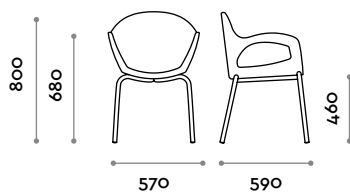

-  WHITE
-  BLACK

**STACKABLE****VALERY****Dimensions**

L 570 mm / P 590 mm / H 800 mm

### Abmessungen

B 570 mm / T 590 mm / H 800 mm

## Dimensions

L 570 mm / P 590 mm / H 800 mm

### Medidas

L 570 mm / P 590 mm / H 800 mm

follow us