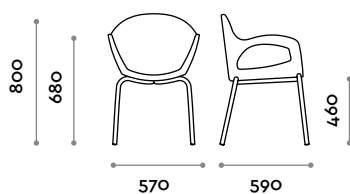

### Abmessungen

B 570 mm / T 590 mm / H 800 mm

## Dimensions

L 570 mm / P 590 mm / H 800 mm

### ALUMINIO

BLANCO

NEGRO

### Medidas

L 570 mm / P 590 mm / H 800 mm

follow us