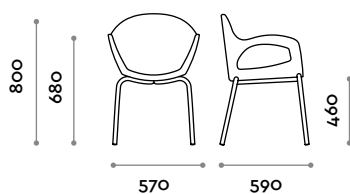

-  WHITE
-  BLACK

**STACKABLE****VALERY****Dimensions**

L 570 mm / P 590 mm / H 800 mm

### ALUMINIUM

-  WEISS
-  SCHWARZ

### Abmessungen

B 570 mm / T 590 mm / H 800 mm

## Dimensions

L 570 mm / P 590 mm / H 800 mm