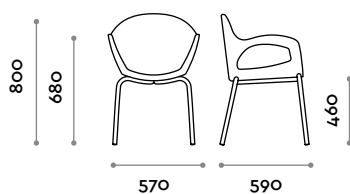

 CAPPUCCINO

**TELAIO****ALLUMINIO**

 BIANCO

 NERO

**IMPILABILE****VALERY****Dimensioni**

L 570 mm / P 590 mm / H 800 mm

-  WHITE
-  BLACK

**STACKABLE****VALERY****Dimensions**

L 570 mm / P 590 mm / H 800 mm

### Abmessungen

B 570 mm / T 590 mm / H 800 mm

## Dimensions

L 570 mm / P 590 mm / H 800 mm