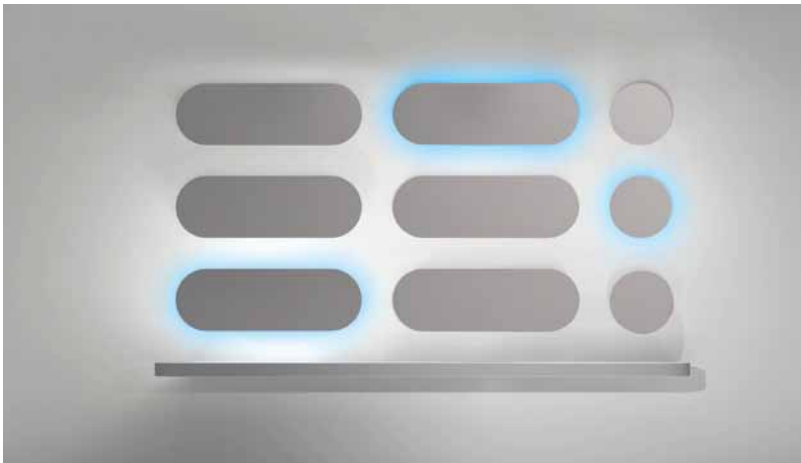

Vanity

arch. Simone Micheli

Système de miroirs avec tablette

- Miroirs avec support, chants en ABS, avec éclairage à LED, sans
- LED Température 4000K lumière naturelle ou 6000K lumière froide / 4,8 W par mètre 12 V
- Tablette aux angles arrondis, structure en MDF stratifié, finitions de la tablette sur nuancier.
- 2 ou 3 supports sèche-cheveux en aluminium

SUPPORT ET TABLETTE

BOIS + FINITIONS

MIROIR

CIRCLE30
CIRCLE30L (LED)
Dimensions
ø 30 mm / P 35 mm

VANITYS60
VANITYS60L (LED)
Dimensions
L 900 mm / P 35 mm / H 300 mm

VANITYM15
Dimensions
L 1550 mm / P 300 mm / H 52 mm

VANITYM25
Dimensions
L 2500 mm / P 300 mm / H 52 mm