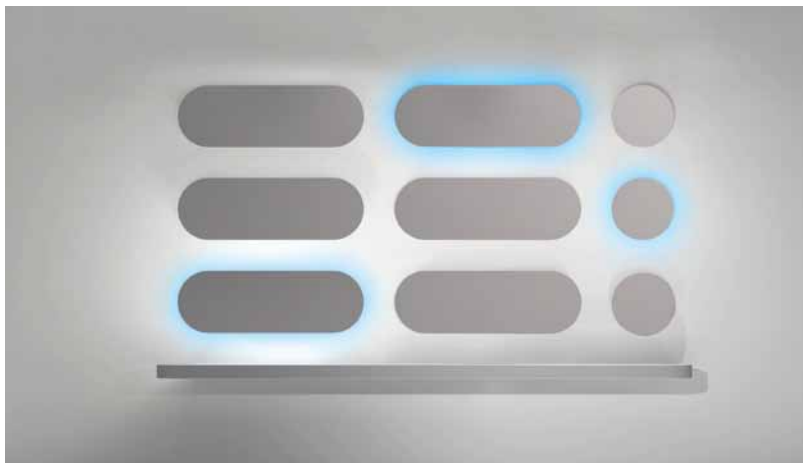

Vanity

arch. Simone Micheli

Sistema de espejos con repisa

- Espejos con soporte bordado ABS, con y sin luces LED
- LED temperatura 4000K luz natural o 6000K luz fría / 4.8 W por metro 12 V
- Repisa con ángulos redondeados, estructura de fibra de madera de densidad media laminada, colores acabados repisas.
- 2 o 3 alojamientos de aluminio para secador