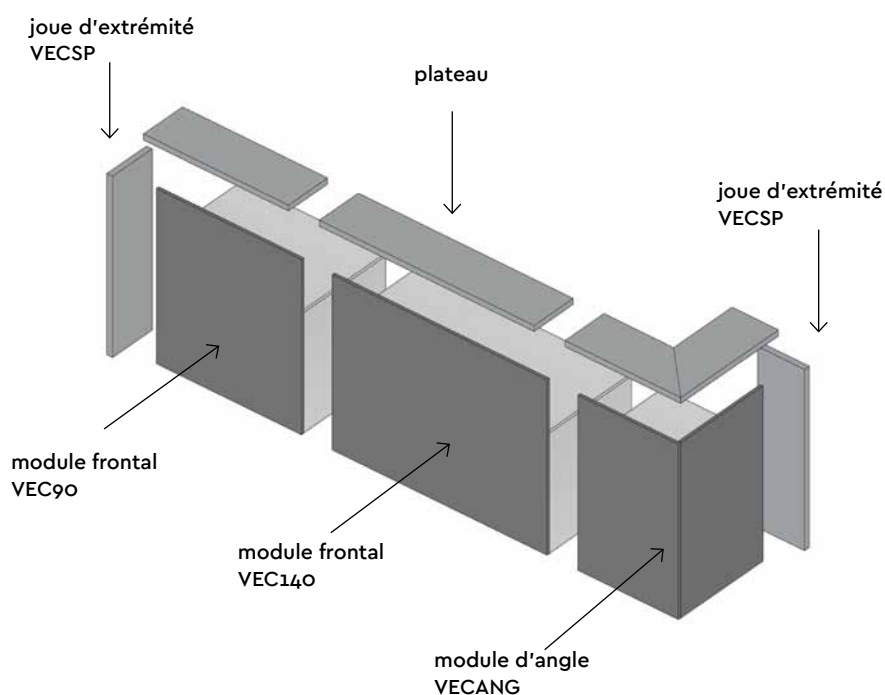

C

Modulo frontale con struttura in nobilitato e bancalina sp 36 mm

**VEC90**

Dimensioni

L 938 mm / P 750 mm / H 1107 mm

Altezza piano di lavoro 760 mm / 900 mm

**VEC140**

Dimensioni

## STRUCTURE

BOIS + FINITIONS

## PLAN DE TRAVAIL

BOIS + FINITIONS

-  ANTHRACITE
-  CACHEMIRE
-  BLANC MAT
-  NOIR MAT

Quelques combinaisons possible

A

B

C

Module frontal avec structure en mélaminé et réhausse, 36 mm d'épaisseur

### VEC90

Dimensions

L 938 mm / P 750 mm / H 1107 mm

Hauteur plan de travail 760 mm / 900 mm