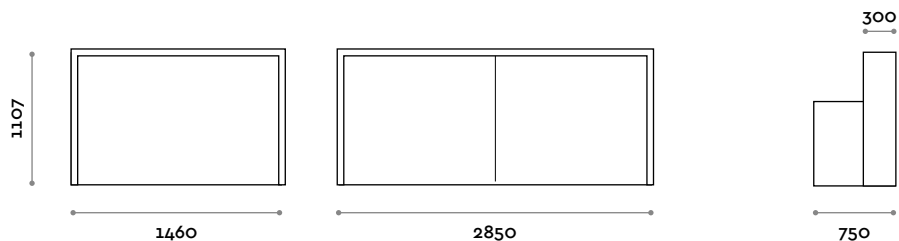

C

Modulo frontale con struttura in nobilitato e bancalina sp 36 mm

**VEC90**

Dimensioni

L 938 mm / P 750 mm / H 1107 mm

Altezza piano di lavoro 760 mm / 900 mm

**VEC140**

Dimensioni

L 1389 mm / P 750 mm / H 1107 mm

Altezza piano di lavoro 760 mm / 900 mm

**VECANG**

Modulo angolare in nobilitato con bancalina sp 36 mm

Dimensioni

L 750 mm / P 750 mm / H 1107 mm

Altezza piano di lavoro 760 mm / 900 mm