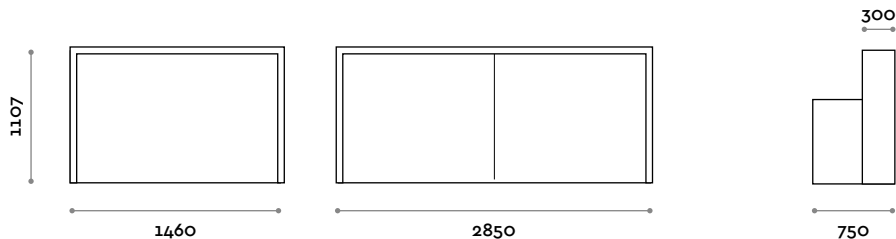

Frontmodul mit furnierter Struktur und Top mit Stärke 36 mm

VEC90

Abmessungen
B 938 mm / T 750 mm / H 1107 mm
Arbeitsplattenhöhe 760 mm / 900 mm

VEC140

Abmessungen
B 1389 mm / T 750 mm / H 1107 mm
Arbeitsplattenhöhe 760 mm / 900 mm

VECANG

Furniertes Eckmodul mit Top der Stärke 36 mm

Abmessungen
B 750 mm / T 750 mm / H 1107 mm
Arbeitsplattenhöhe 760 mm / 900 mm

Behindertengerechtes Beratungstischmodul, furniert

VEC90H

Abmessungen
B 938 mm / T 750 mm / H 757 mm

VEC140H

Abmessungen
B 1389 mm / T 750 mm / H 757 mm

VECSP

Abschließendes Seitenteil, Stärke 36 mm

Abmessungen
B 300 mm / T 36 mm / H 1107 mm

VECLE90

LED für Modul 90

VECLE140

LED für Modul 140

VECLEANG

LED für Eckmodul

(C) 6000 K Kaltlicht / 4,8 W je Meter, 12 V
(N) 4000 K natürliches Licht / 4,8 W je Meter, 12 V