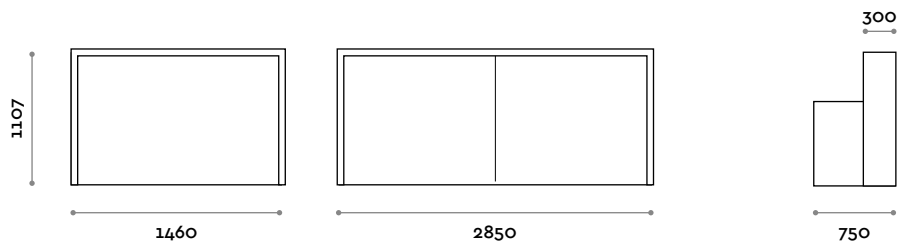

C

Modulo frontale con struttura in nobilitato e bancalina sp 36 mm

**VEC90**

Dimensioni

L 938 mm / P 750 mm / H 1107 mm

Altezza piano di lavoro 760 mm / 900 mm

**VEC140**

Dimensioni

A

B

C

Front module with MFC structure and counter, 36 mm thickness

**VEC90**

Dimensions  
W 938 mm / D 750 mm / H 1107 mm  
Worktop height 760 mm / 900 mm

**VEC140**

Dimensions  
W 1389 mm / D 750 mm / H 1107 mm  
Worktop height 760 mm / 900 mm