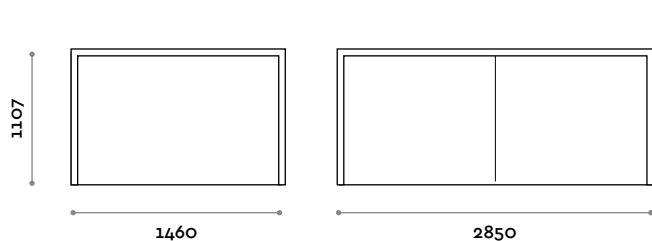

Módulo frontal con estructura de ennoblecido y top grosor 36 mm

VEC90

Medidas

L 938 mm / P 750 mm / H 1107 mm
Altura encimera 760 mm / 900 mm

VEC140

Medidas

L 1389 mm / P 750 mm / H 1107 mm
Altura encimera 760 mm / 900 mm

VECANG

Módulo angular de ennoblecido con top grosor 36 mm

Medidas

L 750 mm / P 750 mm / H 1107 mm
Altura encimera 760 mm / 900 mm

Módulo contratos y/o discap. de ennoblecido

VEC90H

Medidas

L 938 mm / P 750 mm / H 757 mm

VEC140H

Medidas

L 1389 mm / P 750 mm / H 757 mm

VECSP

Lateral terminal grosor 36 mm

Medidas

L 300 mm / P 36 mm / H 1107 mm

VECLE90

Led para módulo 90

VECLE140

Led para módulo 140

VECLEANG

Led para módulo ángulo

(C) 6000 K luz fría / 4,8W por metro, 12 V

(N) 4000 K luz natural / 4,8W por metro, 12 V