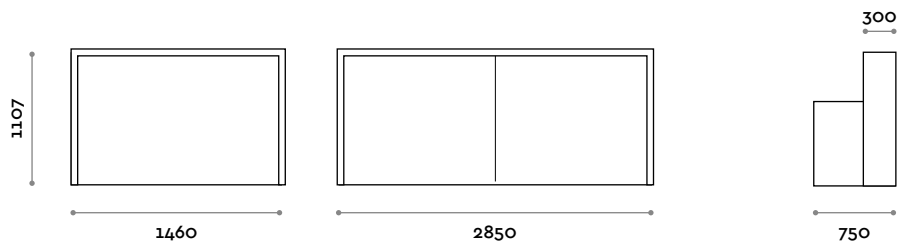

Module frontal avec structure en mélaminé et réhausse, 36 mm d'épaisseur

VEC90

Dimensions

L 938 mm / P 750 mm / H 1107 mm

Hauteur plan de travail 760 mm / 900 mm

VEC140

Dimensions

L 1389 mm / P 750 mm / H 1107 mm

Hauteur plan de travail 760 mm / 900 mm

VECANG

Module d'angle en mélaminé avec réhausse de 36 mm d'épaisseur

Dimensions

L 750 mm / P 750 mm / H 1107 mm

Hauteur plan de travail 760 mm / 900 mm

Module bureau et/ou personne à mobilité réduite en mélaminé

VEC90H

Dimensions

L 938 mm / P 750 mm / H 757 mm

VEC140H

Dimensions

L 1389 mm / P 750 mm / H 757 mm

VECSP

Joue d'extrémité 36 mm d'épaisseur

Dimensions

L 300 mm / P 36 mm / H 1107 mm

VECLE90

Led pour module 90

VECLE140

Led pour module 140

VECLEANG

Led pour module d'angle

(C) 6000 K lumière froide / 4,8W par mètre, 12 V

(N) 4000 K lumière naturelle / 4,8W par mètre, 12 V