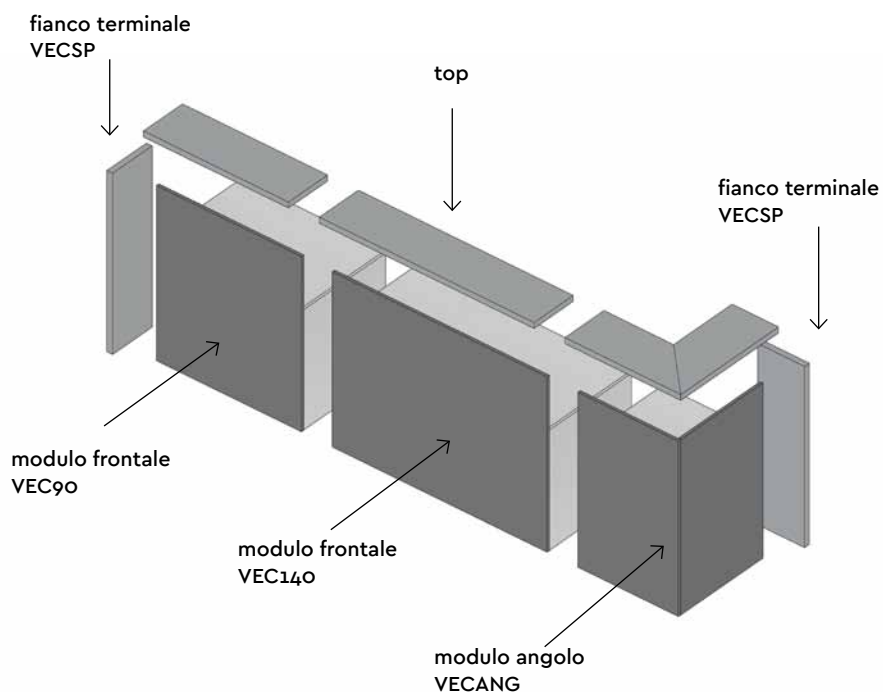

## STRUTTURA

LEGNO + FINITURE

PIANO DI LAVORO

LEGNO + FINITURE

-  ANTRACITE
-  CACHEMIRE
-  BIANCO OPACO
-  NERO OPACO

Alcune possibili combinazioni

A

B

C

Modulo frontale con struttura in nobilitato e bancalina sp 36 mm

**VEC90**

Dimensioni

L 938 mm / P 750 mm / H 1107 mm

Altezza piano di lavoro 760 mm / 900 mm

**VEC140**

Dimensioni