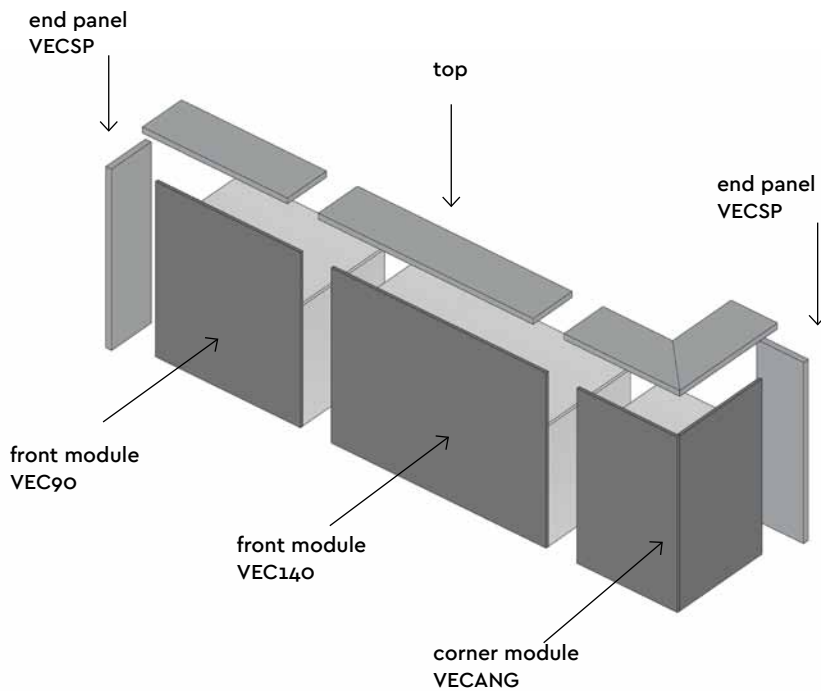

Example compositions