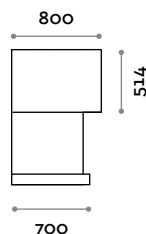

VEA76

Module d'angle avec plan de travail
h 778 mm