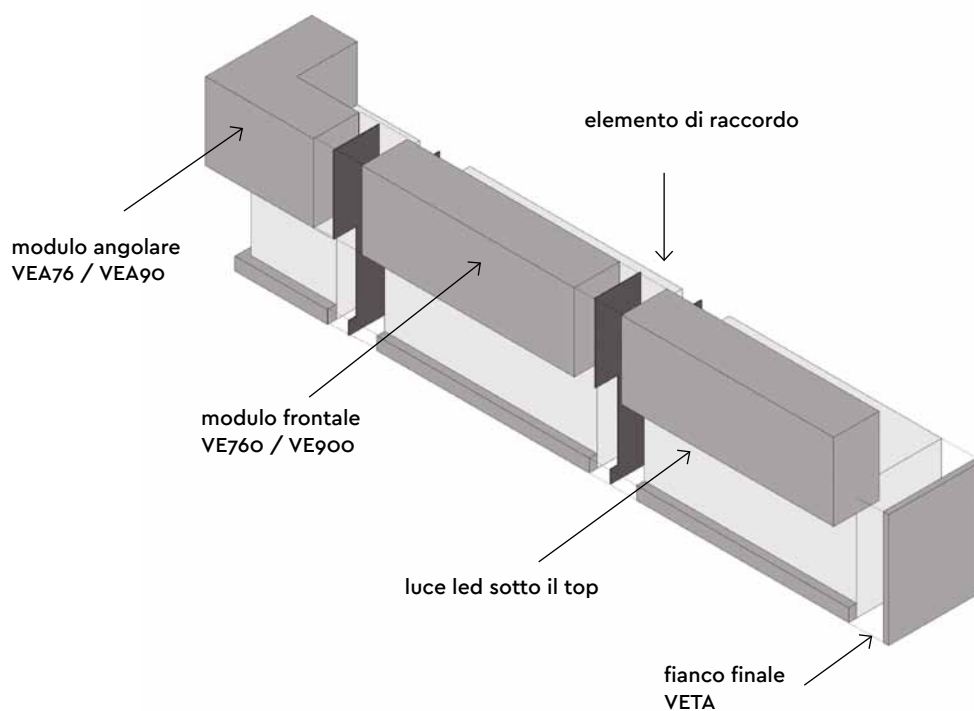

## STRUTTURA

LEGNO + FINITURE

PIANO DI LAVORO

LEGNO + FINITURE

-  ANTRACITE
-  CACHEMIRE
-  BIANCO OPACO
-  NERO OPACO

Alcune possibili combinazioni

A

B

C

**VEA76**

Modulo angolare con piano di lavoro  
h mm 778

**VEA90**

Modulo angolare con piano di lavoro  
h mm 918

Dimensioni

L 800 mm / P 800 mm / H 1120 mm

**VETA1**