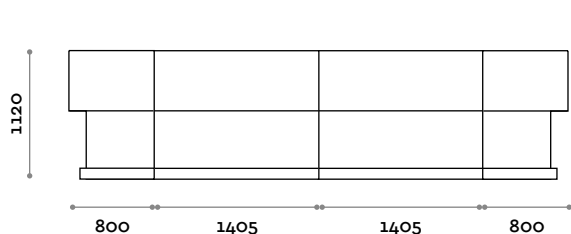

## ENCIMERA

MADERA + ACABADOS

- ANTRACITA
- CACHEMIRA
- BLANCO MATE
- NEGRO MATE

Varias posibles combinaciones

A

B

C

**VEA76**  
Módulo angular con encimera  
h 778 mm