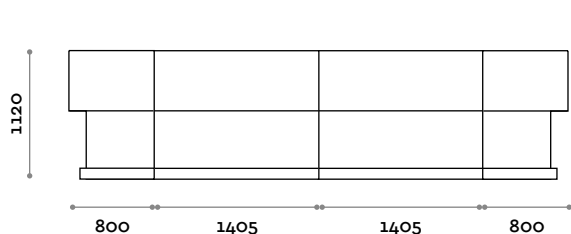

C

**VEA76**

Modulo angolare con piano di lavoro  
h mm 778

**VEA90**

Modulo angolare con piano di lavoro  
h mm 918

Dimensioni

L 800 mm / P 800 mm / H 1120 mm

**VETA1**