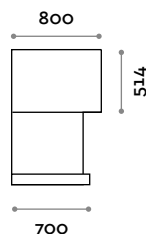

Modulo scrivania con piano di lavoro  
h mm 778

**VE900**

Modulo scrivania con piano di lavoro  
h mm 918

Dimensioni

L 1405 mm / P 800 mm / H 1120 mm

**RGB250**

Led RGB per fronte ed angolare  
(R) 4,8W per metro, 12 V

### Example compositions

A

B

C

**VEA76**  
Corner module with worktop  
h mm 778

**VEA90**  
Corner module with worktop  
h mm 918

Dimensions  
W 800 mm / D 800 mm / H 1120 mm

**VETA1**  
End panel for module mm 778 high

Dimensions  
W 700 mm / D 36 mm / H 778 mm

**VETA2**  
End panel for module mm 918 high

Dimensions  
W 700 mm / D 36 mm / H 918 mm

**VE760**  
Desk module with worktop  
h mm 778

**VE900**  
Desk module with worktop  
h mm 918

Dimensions  
W 1405 mm / D 800 mm / H 1120 mm

**RGB250**  
RGB LED light for front and corner  
(R) 4,8W per meter, 12 V

**LED250**  
LED light for front and corner  
(C) 6000 K cool white / 4,8W per meter, 12 V  
(N) 4000 K natural white / 4,8W per meter, 12 V