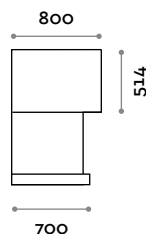

C

**VEA76**

Modulo angolare con piano di lavoro  
h mm 778

**VEA90**

Modulo angolare con piano di lavoro  
h mm 918

Dimensioni

L 800 mm / P 800 mm / H 1120 mm

**VETA1**

Fianco finale spessore per modulo  
alto mm 778

Dimensioni

L 700 mm / P 36 mm / H 778 mm

**VETA2**

Fianco finale spessore per modulo  
alto mm 918

Dimensioni

L 700 mm / P 36 mm / H 918 mm

**VE760**

Modulo scrivania con piano di lavoro  
h mm 778

**VE900**

Modulo scrivania con piano di lavoro  
h mm 918

Dimensioni

L 1405 mm / P 800 mm / H 1120 mm

**RGB250**

Led RGB per fronte ed angolare  
(R) 4,8W per metro, 12 V

Dimensions  
W 1405 mm / D 800 mm / H 1120 mm

**RGB250**  
RGB LED light for front and corner  
(R) 4,8W per meter, 12 V

**LED250**  
LED light for front and corner  
(C) 6000 K cool white / 4,8W per meter, 12 V  
(N) 4000 K natural white / 4,8W per meter, 12 V