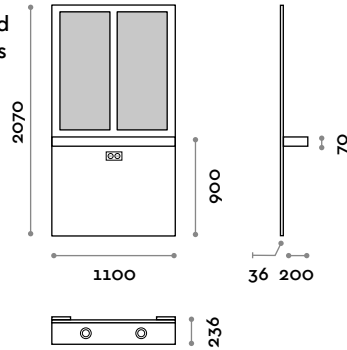

Dimensioni
H 2070 mm / P 236 mm / L 1100 mm

STRUTTURA

LEGNO + FINITURE

SPECCHIO

ARGENTO

ACCSPPT

Specchiera da appendere con 2 specchi, top con 2 faretti LED e mensola con 2 boccole porta phon con finitura alluminio. Prese a norma per I paesi di destinazione. (C) 6000 K luce fredda / 1,7W per metro, 12 V (N) 4000 K luce naturale / 1,7W per metro, 12 V.

Dimensioni
H 2070 mm / P 236 mm / L 1100 mm

Velvet

ACCSPES

Wall hung vanity unit with 2 mirrors and 2 hairdryer slots. Electrical components conform to each destination countries' laws.

Dimensions

W 2070 mm / D 236 mm / H 1100 mm

Dimensions

W 2070 mm / D 236 mm / H 1100 mm

Velvet

ACCSPEs

Fönstation mit 2 Spiegeln und
Konsole mit 2 Haartrockner-
Haltehülsen mit Alu-Finish.
Normgerechte Strombuchsen je
nach Bestimmungsland.

Abmessungen
H 2070 mm / T 236 mm / B 1100 mm

Dimensions
H 2070 mm / P 236 mm / L 1100 mm

STRUCTURE

BOIS + FINITIONS

MIROIR

ARGENT

ACCSPPT

Miroir suspendu avec 2 miroirs, dessus avec 2 spots LED et tablette avec supports pour sèche-cheveux avec finition aluminium. Prises standard pour les pays de destination. (C) 6000 K lumière froide / 1,7W par mètre, 12 V (n) 4000 K lumière naturelle / 1,7W par mètre, 12 V.