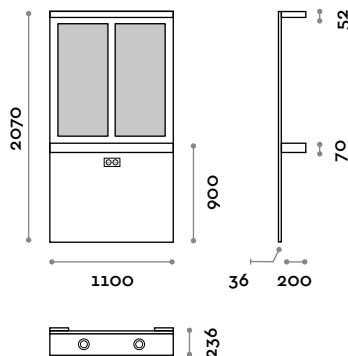

Dimensioni
H 2070 mm / P 236 mm / L 1100 mm

STRUTTURA

LEGNO + FINITURE

SPECCHIO

ARGENTO

ACCSPPT

Specchiera da appendere con 2 specchi, top con 2 faretti LED e mensola con 2 boccole porta phon con finitura alluminio. Prese a norma per I paesi di destinazione. (C) 6000 K luce fredda / 1,7W per metro, 12 V (N) 4000 K luce naturale / 1,7W per metro, 12 V.

Dimensioni
H 2070 mm / P 236 mm / L 1100 mm

Velvet

ACCSPES

Wall hung vanity unit with 2 mirrors and 2 hairdryer slots. Electrical components conform to each destination countries' laws.

Dimensions

W 2070 mm / D 236 mm / H 1100 mm

Dimensions

W 2070 mm / D 236 mm / H 1100 mm

Velvet

ACCSPEs

Fönstation mit 2 Spiegeln und
Konsole mit 2 Haartrockner-
Haltehülsen mit Alu-Finish.
Normgerechte Strombuchsen je
nach Bestimmungsland.

Abmessungen
H 2070 mm / T 236 mm / B 1100 mm

Dimensions
H 2070 mm / P 236 mm / L 1100 mm

STRUCTURE

BOIS + FINITIONS

MIROIR

ARGENT

ACCSPPT

Miroir suspendu avec 2 miroirs, dessus avec 2 spots LED et tablette avec supports pour sèche-cheveux avec finition aluminium. Prises standard pour les pays de destination. (C) 6000 K lumière froide / 1,7W par mètre, 12 V (n) 4000 K lumière naturelle / 1,7W par mètre, 12 V.