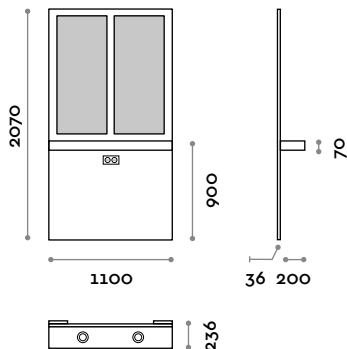

Velvet

ACCSPEs

Tocador para colgar con 2 espejos y repisa con 2 alojamientos para secador con acabado de aluminio. Tomas conformes a normas países de destinación.

Medidas
H 2070 mm / P 236 mm / L 1100 mm