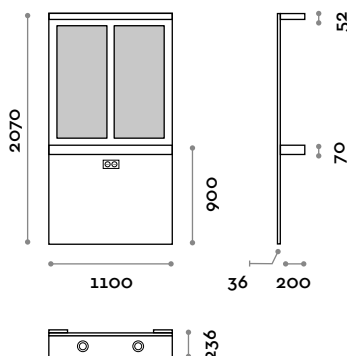

ACCSPT

Tocador para colgar con 2 espejos, top con 2 bombillas LED y repisa con 2 alojamientos para secador con acabado de aluminio. Tomas conformes a normas países de destinación. (C) 6000 K luz fría / 1,7W por metro, 12 V (n) 4000 K luz natural / 1,7W por metro, 12 V.

Medidas
H 2070 mm / P 236 mm / L 1100 mm