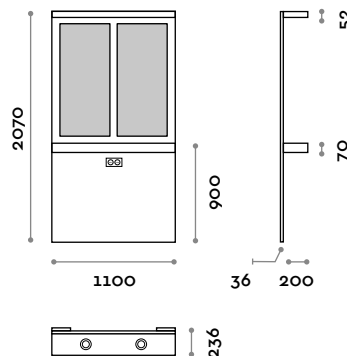

Dimensioni
H 2070 mm / P 236 mm / L 1100 mm

STRUTTURA

LEGNO + FINITURE

SPECCHIO

ARGENTO

ACCSPPT

Specchiera da appendere con 2 specchi, top con 2 faretti LED e mensola con 2 boccole porta phon con finitura alluminio. Prese a norma per I paesi di destinazione. (C) 6000 K luce fredda / 1,7W per metro, 12 V (N) 4000 K luce naturale / 1,7W per metro, 12 V.

Dimensioni
H 2070 mm / P 236 mm / L 1100 mm

Velvet

ACCSPES

Wall hung vanity unit with 2 mirrors and 2 hairdryer slots. Electrical components conform to each destination countries' laws.

Dimensions

W 2070 mm / D 236 mm / H 1100 mm

Dimensions
H 2070 mm / P 236 mm / L 1100 mm

STRUCTURE

BOIS + FINITIONS

MIROIR

ARGENT

ACCSPPT

Miroir suspendu avec 2 miroirs, dessus avec 2 spots LED et tablette avec supports pour sèche-cheveux avec finition aluminium. Prises standard pour les pays de destination. (C) 6000 K lumière froide / 1,7W par mètre, 12 V (n) 4000 K lumière naturelle / 1,7W par mètre, 12 V.

Dimensions
H 2070 mm / P 236 mm / L 1100 mm

Velvet

ACCSPEs

Tocador para colgar con 2 espejos y repisa con 2 alojamientos para secador con acabado de aluminio. Tomas conformes a normas países de destinación.