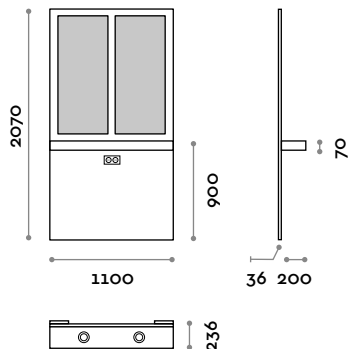

Dimensioni
H 2070 mm / P 236 mm / L 1100 mm

STRUTTURA

LEGNO + FINITURE

SPECCHIO

ARGENTO

ACCSPPT

Specchiera da appendere con 2 specchi, top con 2 faretti LED e mensola con 2 boccole porta phon con finitura alluminio. Prese a norma per I paesi di destinazione. (C) 6000 K luce fredda / 1,7W per metro, 12 V (N) 4000 K luce naturale / 1,7W per metro, 12 V.

Dimensioni
H 2070 mm / P 236 mm / L 1100 mm

Velvet

ACCSPES

Wall hung vanity unit with 2 mirrors and 2 hairdryer slots. Electrical components conform to each destination countries' laws.

Dimensions

W 2070 mm / D 236 mm / H 1100 mm

Dimensions

W 2070 mm / D 236 mm / H 1100 mm

Velvet

ACCSPEs

Fönstation mit 2 Spiegeln und
Konsole mit 2 Haartrockner-
Haltehülsen mit Alu-Finish.
Normgerechte Strombuchsen je
nach Bestimmungsland.

Abmessungen
H 2070 mm / T 236 mm / B 1100 mm

Dimensions
H 2070 mm / P 236 mm / L 1100 mm

STRUCTURE

BOIS + FINITIONS

MIROIR

ARGENT

ACCSPPT

Miroir suspendu avec 2 miroirs, dessus avec 2 spots LED et tablette avec supports pour sèche-cheveux avec finition aluminium. Prises standard pour les pays de destination. (C) 6000 K lumière froide / 1,7W par mètre, 12 V (n) 4000 K lumière naturelle / 1,7W par mètre, 12 V.