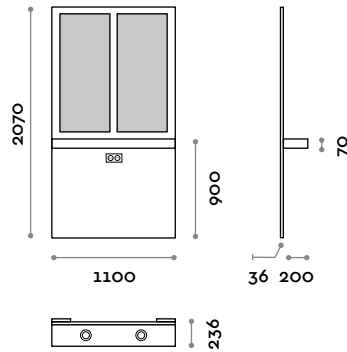

Dimensioni
H 2070 mm / P 236 mm / L 1100 mm

STRUTTURA

LEGNO + FINITURE

SPECCHIO

ARGENTO

ACCSPPT

Specchiera da appendere con 2 specchi, top con 2 faretti LED e mensola con 2 boccole porta phon con finitura alluminio. Prese a norma per I paesi di destinazione. (C) 6000 K luce fredda / 1,7W per metro, 12 V (N) 4000 K luce naturale / 1,7W per metro, 12 V.

Dimensioni
H 2070 mm / P 236 mm / L 1100 mm

Velvet

ACCSPES

Wall hung vanity unit with 2 mirrors and 2 hairdryer slots. Electrical components conform to each destination countries' laws.

Dimensions

W 2070 mm / D 236 mm / H 1100 mm

Dimensions

W 2070 mm / D 236 mm / H 1100 mm

Velvet

ACCSPEs

Fönstation mit 2 Spiegeln und
Konsole mit 2 Haartrockner-
Haltehülsen mit Alu-Finish.
Normgerechte Strombuchsen je
nach Bestimmungsland.

Abmessungen
H 2070 mm / T 236 mm / B 1100 mm

Dimensions
H 2070 mm / P 236 mm / L 1100 mm

STRUCTURE

BOIS + FINITIONS

MIROIR

ARGENT

ACCSPPT

Miroir suspendu avec 2 miroirs, dessus avec 2 spots LED et tablette avec supports pour sèche-cheveux avec finition aluminium. Prises standard pour les pays de destination. (C) 6000 K lumière froide / 1,7W par mètre, 12 V (n) 4000 K lumière naturelle / 1,7W par mètre, 12 V.