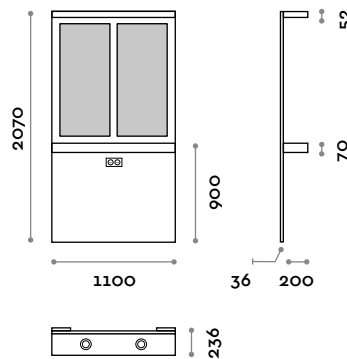

ACCSPT

Fönstation mit 2 Spiegeln,
Deckenelement mit 2 LED-Spotlights
und Konsole mit 2 Haartrockner-
Haltehülsen mit Alu-Finish.
Normgerechte Strombuchsen je nach
Bestimmungsland. (C) 6000 K
Kaltlicht / 1,7W je Meter, 12 V (n)
4000 K natürliches Licht / 1,7 W je
Meter, 12 V.

Abmessungen
H 2070 mm / T 236 mm / B 1100 mm