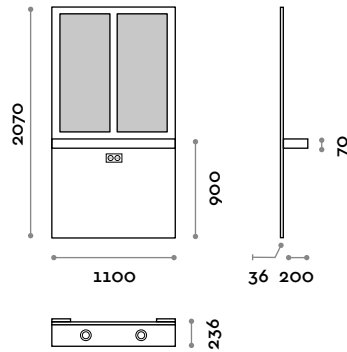

Dimensioni
H 2070 mm / P 236 mm / L 1100 mm

STRUTTURA

LEGNO + FINITURE

SPECCHIO

ARGENTO

ACCSPPT

Specchiera da appendere con 2 specchi, top con 2 faretti LED e mensola con 2 boccole porta phon con finitura alluminio. Prese a norma per I paesi di destinazione. (C) 6000 K luce fredda / 1,7W per metro, 12 V (N) 4000 K luce naturale / 1,7W per metro, 12 V.

Dimensioni
H 2070 mm / P 236 mm / L 1100 mm

Velvet

ACCSPES

Wall hung vanity unit with 2 mirrors and 2 hairdryer slots. Electrical components conform to each destination countries' laws.

Dimensions

W 2070 mm / D 236 mm / H 1100 mm

Abmessungen
H 2070 mm / T 236 mm / B 1100 mm

Velvet

ACCSPES

Miroir suspendu avec 2 miroirs et tablette avec 2 supports pour sèche-cheveux avec finition aluminium. Prises standard pour les pays de destination.

Dimensions
H 2070 mm / P 236 mm / L 1100 mm

STRUCTURE

BOIS + FINITIONS

MIROIR

ARGENT

ACCSPPT

Miroir suspendu avec 2 miroirs, dessus avec 2 spots LED et tablette avec supports pour sèche-cheveux avec finition aluminium. Prises standard pour les pays de destination. (C) 6000 K lumière froide / 1,7W par mètre, 12 V (n) 4000 K lumière naturelle / 1,7W par mètre, 12 V.