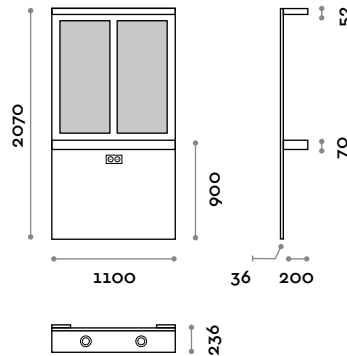

Dimensioni
H 2070 mm / P 236 mm / L 1100 mm

STRUTTURA

LEGNO + FINITURE

SPECCHIO

ARGENTO

ACCSPPT

Specchiera da appendere con 2 specchi, top con 2 faretti LED e mensola con 2 boccole porta phon con finitura alluminio. Prese a norma per I paesi di destinazione. (C) 6000 K luce fredda / 1,7W per metro, 12 V (N) 4000 K luce naturale / 1,7W per metro, 12 V.

Dimensioni
H 2070 mm / P 236 mm / L 1100 mm

Velvet

ACCSPES

Wall hung vanity unit with 2 mirrors and 2 hairdryer slots. Electrical components conform to each destination countries' laws.

Dimensions

W 2070 mm / D 236 mm / H 1100 mm

STRUCTURE

WOOD + FINISHES

MIRROR

ACCSPPT

Wall hung vanity unit with 2 mirrors, top with 2 LED spotlights, 2 hairdryer slots. Electrical components conform to each destination countries' laws. (C) 6000K cool white/ 1.7W per meter, 12 V (N) 4000K natural white / 1.7W per meter, 12 V.

Dimensions

W 2070 mm / D 236 mm / H 1100 mm

Velvet

ACCSPEs

Fönstation mit 2 Spiegeln und
Konsole mit 2 Haartrockner-
Haltehülsen mit Alu-Finish.
Normgerechte Strombuchsen je
nach Bestimmungsland.

Abmessungen
H 2070 mm / T 236 mm / B 1100 mm