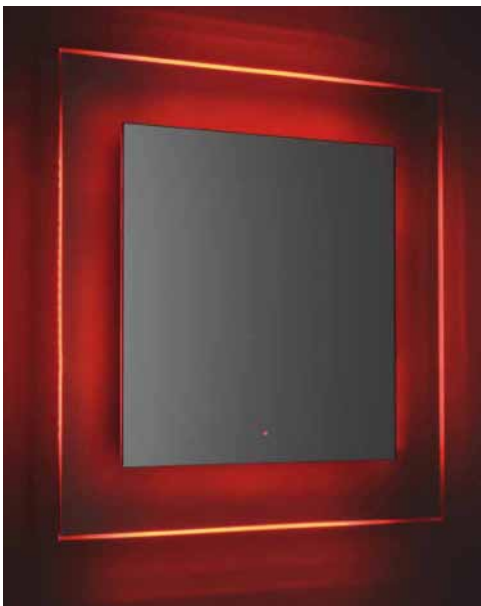

# Wizard

Miroir rétro-éclairé avec LED,

- Fonction de changement de couleur RGB, 16 couleurs différentes
- ON/OFF et changement de couleur à l'aide de la télécommande fournie
- Épaisseur du miroir 5 mm
- Épaisseur verre transparent trempé 8 mm
- 220V, CE, IP44
- Fixation horizontale ou verticale

**CADRE**

VERRE

**MIROIR**