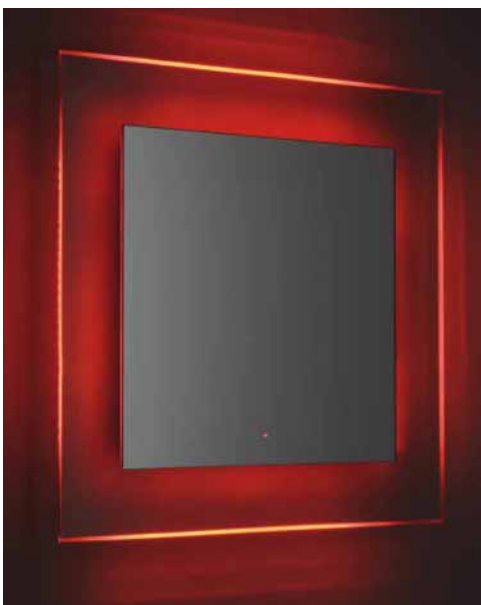

Wizard

Spiegel mit LED-Rückbeleuchtung,

- Farbwechselfunktion RGB, 16 verschiedene Farben
- EIN/AUS und Farbwechsel über mitgelieferte Fernbedienung
- Spiegelstärke 5 mm,
- Stärke des gehärteten, durchsichtigen Spiegelglases 8 mm
- 220 V, CE, IP44
- Horizontale oder vertikale Befestigung

RAHMEN

GLAS

SPIEGEL

WIZARD 1

Abmessungen
B 700 mm / T 33 mm / H 700 mm

WIZARD 2

Abmessungen
B 950 mm / T 33 mm / H 700 mm

WIZARD 3

Abmessungen
B 400 mm / T 33 mm / H 1200 mm