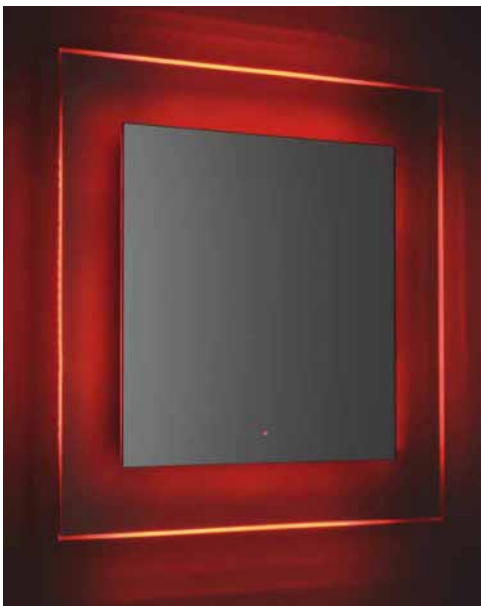

# Wizard

Espejo iluminado por detrás con LED,

- Función cambio color RGB, 16 diferentes colores
- ON/OFF y cambio color mediante mando a distancia
- Grosor espejo 5 mm
- Grosor vidrio transparente templado 8 mm
- 220 V, CE, IP44
- Fijación horizontal o vertical

**MARCO**

VIDRIO

**ESPEJO**