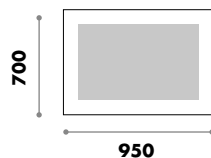

## WIZARD 2

Dimensioni

L 950 mm / P 33 mm / H 700 mm

## WIZARD 3

Dimensioni

L 400 mm / P 33 mm / H 1200 mm

**FRAME**

GLASS

**MIRROR**

**WIZARD 1**

Dimensions

W 700 mm / D 33 mm / H 700 mm

**WIZARD 2**

Dimensions

W 950 mm / D 33 mm / H 700 mm

**WIZARD 3**

Dimensions

W 400 mm / D 33 mm / H 1200 mm