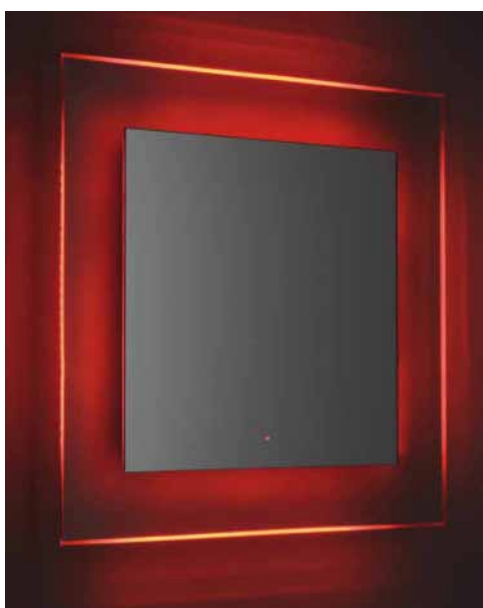

# Wizard

Specchio retroilluminato con LED,

- Funzione cambio colore RGB, 16 differenti colori
- ON/OFF e cambio colore tramite telecomando in dotazione
- Spessore specchio 5 mm
- Spessore vetro trasparente temperato 8 mm
- 220V, CE, IP44
- Fissaggio orizzontale o verticale

**CORNICE**

VETRO

**SPECCHIO**

## WIZARD 1

Dimensioni

L 700 mm / P 33 mm / H 700 mm