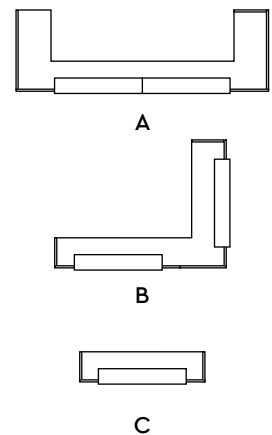

# Alpha

Comptoir modulaire en panneau mélaminé avec éclairage LED.

fit interiors — design first

**Structure**  
Finitions

**Plan de travail**  
Finitions

Quelques combinaisons possibles

**ALP90-20**

Module frontal composé d'un bureau avec façade en mélaminé 36 mm d'ép.  
Hauteur plan de travail 760 mm / 900 mm  
L 940 mm / P 736 mm / H 1079 mm

**ALP140-20**

Module frontal composé d'un bureau avec façade en mélaminé 36 mm d'ép.  
Hauteur plan de travail 760 mm / 900 mm  
L 1390 mm / P 736 mm / H 1079 mm

**ALP90H-20**

Module bureau et/ou PMR en mélaminé  
L 940 mm / P 700 mm / H 760 mm