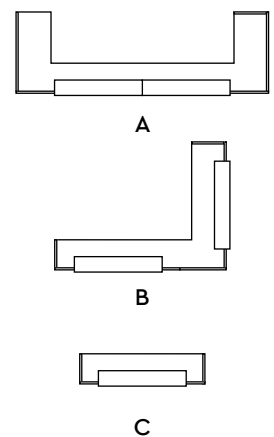

Varias posibles combinaciones