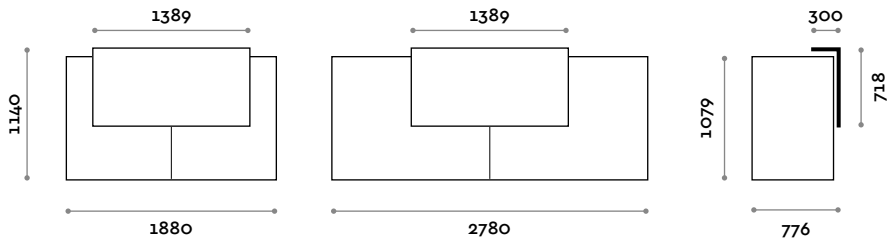

Frontmodul  
ALP90 o ALP140

Einige mögliche Kombinationen

A

B

C

**ALP90-20**

Frontmodul mit Schreibtisch und furnierter. Frontplatte, Stärke 36 mm  
Arbeitsplattenhöhe 760 mm / 900 mm  
B 940 mm / T 736 mm / H 1079 mm