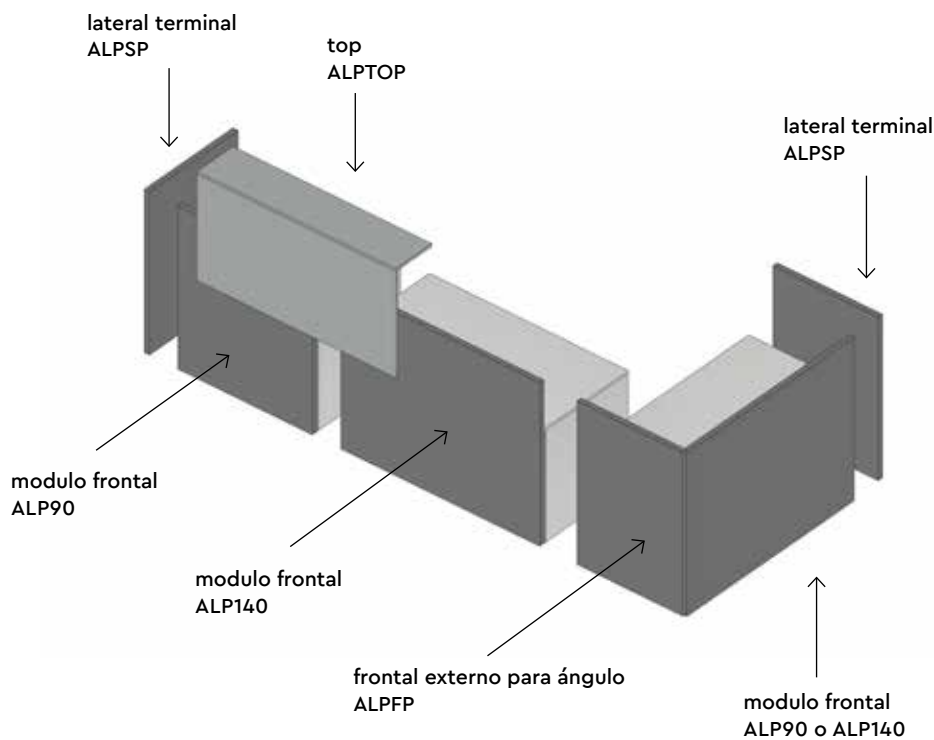

**ALPSP**

Joue d'extrémité  
L 736 mm / P 36 mm / H 1072 mm

**ALPFI 75H-20**

Joue d'extrémité pour angle interne  
L 342 mm / P 18 mm / H 732 mm

**ALPFI 90H-20**

Joue d'extrémité pour angle interne  
L 342 mm / P 18 mm / H 882 mm

# Alpha

Mostrador modular de fibra de madera con luces LED.

fit interiors — design first

**Estructura**  
Acabados

**Encimera**  
Acabados

Varias posibles combinaciones