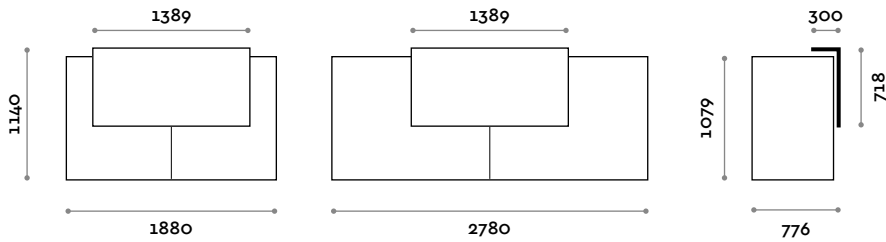

# Alpha

Mostrador modular de fibra de madera con luces LED.

fit interiors — design first

**Estructura**  
Acabados

**Encimera**  
Acabados

Varias posibles combinaciones