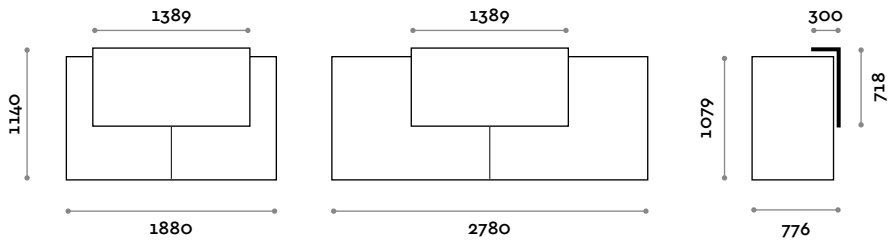

# Alpha

Comptoir modulaire en panneau mélaminé avec éclairage LED.

fit interiors — design first

**Structure**  
Finitions

**Plan de travail**  
Finitions

Quelques combinaisons possibles

**ALP90-20**

Module frontal composé d'un bureau avec façade en mélaminé 36 mm d'ép.  
Hauteur plan de travail 760 mm / 900 mm  
L 940 mm / P 736 mm / H 1079 mm

**ALP140-20**

Module frontal composé d'un bureau avec façade en mélaminé 36 mm d'ép.  
Hauteur plan de travail 760 mm / 900 mm  
L 1390 mm / P 736 mm / H 1079 mm

**ALP90H-20**

Module bureau et/ou PMR en mélaminé  
L 940 mm / P 700 mm / H 760 mm