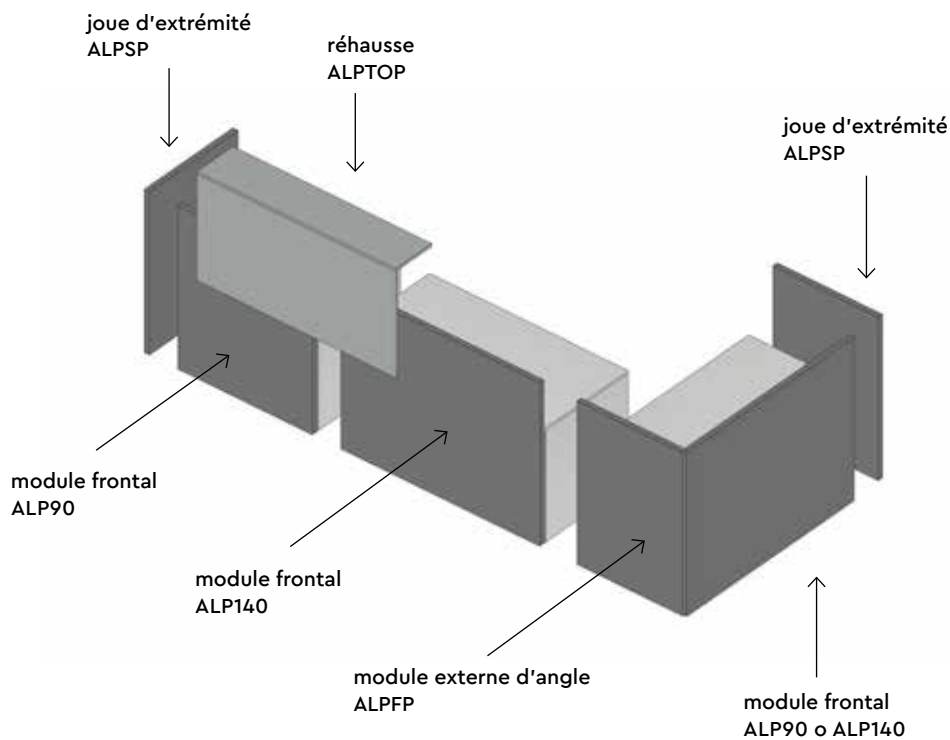

# Alpha

Comptoir modulaire en panneau mélaminé avec éclairage LED.

fit interiors — design first

**Structure**  
Finitions

**Plan de travail**  
Finitions

Quelques combinaisons possibles

**ALP90-20**

Module frontal composé d'un bureau avec façade en mélaminé 36 mm d'ép.  
Hauteur plan de travail 760 mm / 900 mm  
L 940 mm / P 736 mm / H 1079 mm

**ALP140-20**

Module frontal composé d'un bureau avec façade en mélaminé 36 mm d'ép.  
Hauteur plan de travail 760 mm / 900 mm  
L 1390 mm / P 736 mm / H 1079 mm

**ALP90H-20**

Module bureau et/ou PMR en mélaminé  
L 940 mm / P 700 mm / H 760 mm