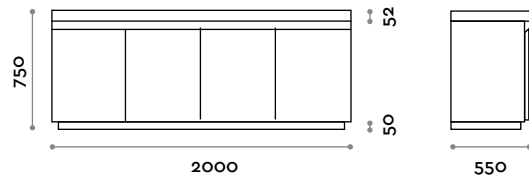

ACCSINKD200