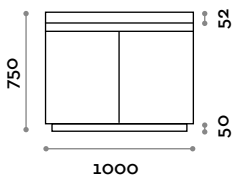

ACCSINKD100