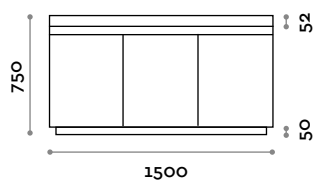

ACCSINKD150