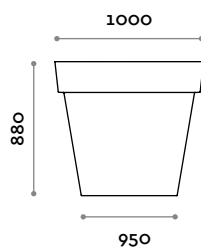

BIG 2

Big

Polyethylene vase, matt finish, 100% recyclable, large size. For indoor and outdoor use.

Vase

Matt polyethylene

A
White

B
Anthracite

C
Oriental red

D
Petroleum

E
Dove grey

BIG 1

BIG 2

Big

Sehr große Vase aus Polyethylen in matter Ausführung, 100% recycelbar. Für Außen- und Innenbereiche.

Vase

Polyethylen matt