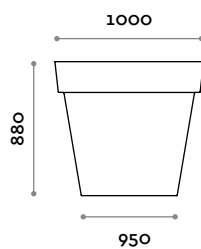

Big

Maceta de polietileno, acabado mate, 100% reciclable, de grandes dimensiones. Para exteriores e interiores.

Maceta

Polietileno mate

A
Blanco

B
Antracita

C
Rojo oriente

D
Azul Petróleo

E
Gris ceniza

BIG 1

BIG 2