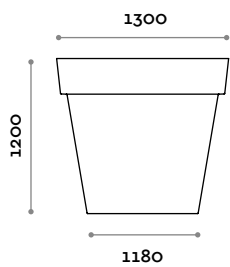

BIG 1

BIG 2

Big

Maceta de polietileno, acabado mate, 100% reciclable, de grandes dimensiones. Para exteriores e interiores.

Maceta

Polietileno mate

A
Blanco

B
Antracita

C
Rojo oriente

D
Azul Petróleo

E
Gris ceniza

BIG 1

BIG 2

follow us

Fit Interiors

Gruppo P&G srl
Via Emilia, n.3916
47020 Longiano (FC), Italy
tel. (+39) 0547 58746
info@gruppoppeg.com