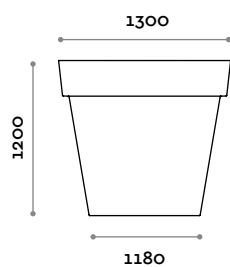

Vase en polyéthylène, finition mate, 100% recyclable, grand format. Pour l'extérieur et l'intérieur.

Vase

Polyéthylène mat

A
Blanc

B
Anthracite

C
Rouge orient

D
Bleu Pétrole

E
Gris tourterelle

BIG 1

BIG 2

Big

Maceta de polietileno, acabado mate, 100% reciclable, de grandes dimensiones. Para exteriores e interiores.

Maceta

Polietileno mate

A
Blanco

B
Antracita