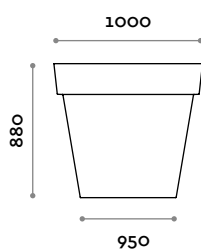

Vase en polyéthylène, finition mate, 100% recyclable, grand format. Pour l'extérieur et l'intérieur.

Vase

Polyéthylène mat

A
Blanc

B
Anthracite

C
Rouge orient

D
Bleu Pétrole

E
Gris tourterelle

BIG 1

BIG 2

Big

Maceta de polietileno, acabado mate, 100% reciclable, de grandes dimensiones. Para exteriores e interiores.

Maceta

Polietileno mate

A
Blanco

B
Antracita