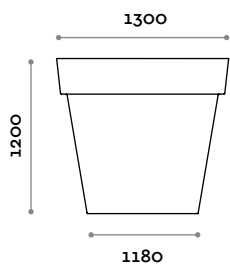

D
Petroleum

E
Dove grey

BIG 1

BIG 2

Big

Sehr große Vase aus Polyethylen in matter Ausführung, 100% recycelbar. Für Außen- und Innenbereiche.

Vase

Polyethylen matt

A
Weiss

B
Anthrazit

C
Orientrot

D
Petrolblau

E
Taubengrau

BIG 1

BIG 2

Big

Vase en polyéthylène, finition mate, 100% recyclable, grand format. Pour l'extérieur et l'intérieur.

Vase

Polyéthylène mat

A
Blanc

B
Anthracite

C
Rouge orient

D
Bleu Pétrole

E
Gris tourterelle