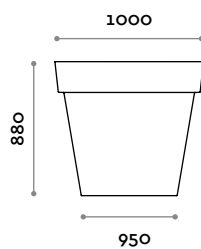

Big

Sehr große Vase aus Polyethylen in matter Ausführung, 100% recycelbar. Für Außen- und Innenbereiche.

Vase

Polyethylen matt

A
Weiss

B
Anthrazit

C
Orientrot

D
Petrolblau

E
Taubengrau

BIG 2