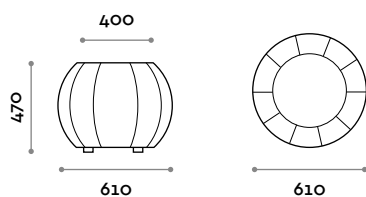

# Bingo

Puf redondo con costuras visibles de ecopiel ignífuga (certificación UNI 9175 clase 1IM).

Asiento

Ecopiel

THE SWATCH BOOK

BINGO

follow us