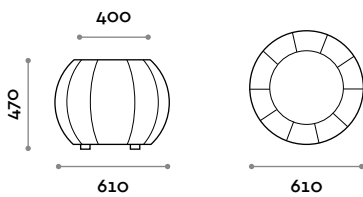

Bingo

Runder Hocker mit Sichtnähten aus feuerhemmendem Ecoleder (Zertifizierung UNI 9175, Klasse 1IM).

Sitzbereich
Ecoleder

THE SWATCH BOOK

BINGO