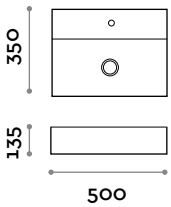

Mitigeur monocommande sur plan pour lavabo, commande à manette.

Block

Lavabo de cerámica, instalación superpuesta con pileta de cerámica de desagüe libre

Lavabo

Colores mate

Blanco

BLOCK50

1 pileta