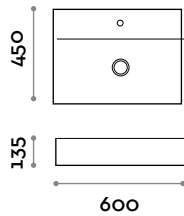

BLOCK60

1 pileta