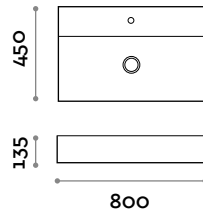

BLOCK80

1 pileta