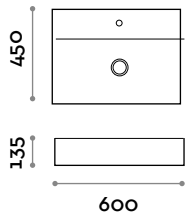

BLOCK60

1 Waschbecken