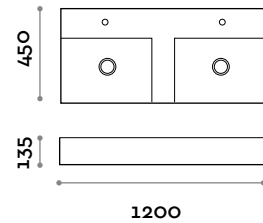

Mitigeur monocommande sur plan pour lavabo, commande à manette.

Block

Lavabo de cerámica, instalación superpuesta con pileta de cerámica de desagüe libre

Lavabo

Colores mate

Blanco

BLOCK50

1 pileta

BLOCK60

1 pileta

BLOCK80

1 pileta

BLOCK120

2 piletas

Mezclador

CRL
Cromado