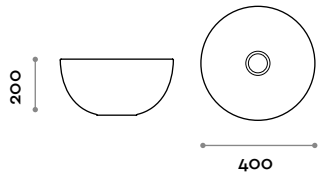

Bol

Rundes Keramik-Waschbecken. Aufsatzinstallation mit Auslauf aus Keramik für freien Abfluss.

Waschbecken

Farben matt

Weiss

BOL40

BOL50

Mischarmatur