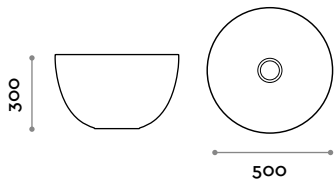

Bol

Rundes Keramik-Waschbecken. Aufsatzinstallation mit Auslauf aus Keramik für freien Abfluss.

Waschbecken

Farben matt

Weiss

BOL40

BOL50

Mischarmatur