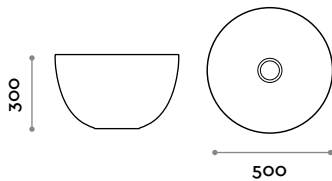

Bol

Lavabo rond en céramique. Installation à poser avec bonde en céramique à écoulement libre.

Lavabo

Coloris mats

Blanc

BOL40

BOL50

Mitigeur