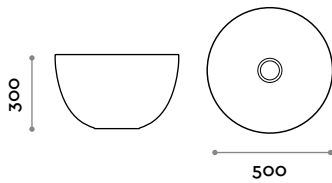

Bol

Lavabo redondo de cerámica. Instalación superpuesta con lavabo de cerámica de desagüe libre.

Lavabo

Colores mate

Blanco

BOL40

BOL50

Mezclador