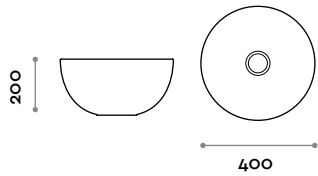

Bol

Lavabo redondo de cerámica. Instalación superpuesta con lavabo de cerámica de desagüe libre.

Lavabo

Colores mate

Blanco

BOL40

BOL50

Mezclador