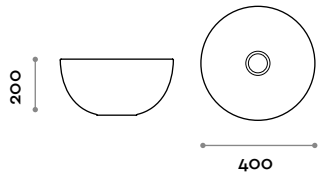

Bol

Lavabo rond en céramique. Installation à poser avec bonde en céramique à écoulement libre.

Lavabo

Coloris mats

Blanc

BOL40

BOL50

Mitigeur