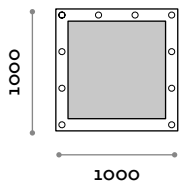

# Broadway

Tocador modelo camerino, marco con bombillas de LED  
• 2700K° de luz cálida, 4W por bombilla.

Marco  
Acabados  
 THE SWATCH BOOK

Espejo  
  
Plateado

**BROADWAYC10**

**BROADWAYC19**

follow us