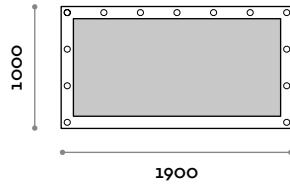

# Broadway

Miroir modèle loge, cadre avec ampoules LED  
• 2700K° lumière chaude, 4W par ampoule.

Cadre  
Finitions  
 THE SWATCH BOOK

Miroir  
  
Argent

**BROADWAYC10**

**BROADWAYC19**