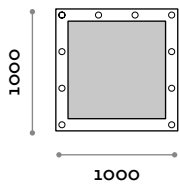

# Broadway

Miroir modèle loge, cadre avec ampoules LED  
• 2700K° lumière chaude, 4W par ampoule.

Cadre  
Finitions  
 THE SWATCH BOOK

Miroir  
  
Argent

**BROADWAYC10**

**BROADWAYC19**