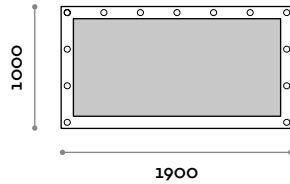

# Broadway

Tocador modelo camerino, marco con bombillas de LED  
• 2700K° de luz cálida, 4W por bombilla.

Marco  
Acabados  
 THE SWATCH BOOK

Espejo  
  
Plateado

**BROADWAYC10**

**BROADWAYC19**

follow us