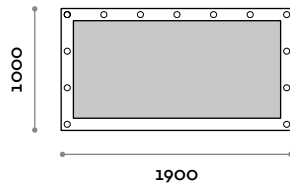

BROADWAYC19