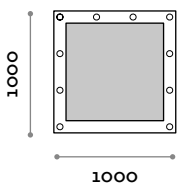

# Broadway

Specchiera modello camerino, cornice con bulbi LED  
• 2700K° a luce calda, 4W a lampadina.

Cornice

Finiture

THE SWATCH BOOK

Specchio

Argento

**BROADWAYC10**