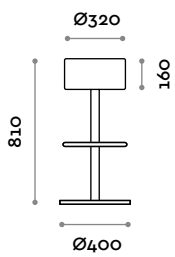

Cafe

Stahlrahmenhocker mit gepolsterter Sitz mit Bezug aus Ecoleder.

Sitzbereich

Ecoleder

A
Schwarz

B
Dunkelgrau

C
Beige

Rahmen

Stahl

Verchromt
Glänzend

CAFE