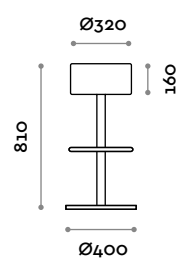

Cafe

Taburete de estructura de acero con asiento acolchado y revestido de ecopiel.

Asiento

Ecopiel

A
Negro

B
Gris oscuro

C
Beis

Bastidor