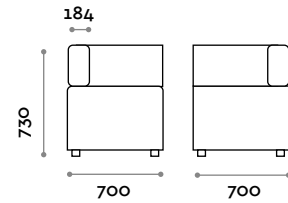

CMB070S

Petit canapé simple avec dossier

CMB140S

Petit canapé double avec dossier

CMB070A

Petit canapé d'angle avec dossier

Combo

La serie Combo está formada por cinco sofás con y sin respaldo y por un elemento angular con respaldo. Los sofás están acolchados y revestidos de ecopiel ignífuga (certificación UNI 9175 clase 1IM). El sistema de asientos se puede utilizar tanto para zonas de vestuarios como para áreas de descanso y sala de estar. En este último caso se puede incorporar opcionalmente una toma USB para permitir la recarga de smartphones o tabletas.