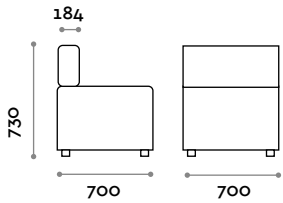

CMB070S

Petit canapé simple avec dossier