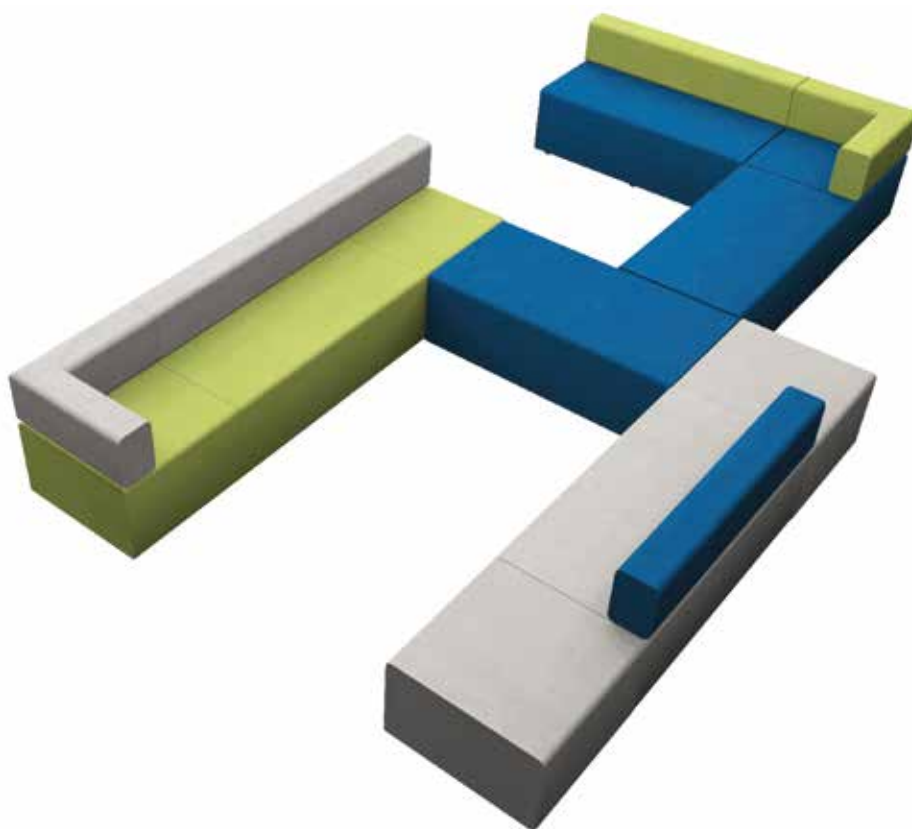

Combo

La série Combo se compose de cinq canapés avec et sans dossier et d'un élément d'angle avec dossier. Les canapés sont rembourrés et recouverts d'éco-cuir ignifuge (certification UNI 9175 classe 1M). Le système d'assise peut être utilisé aussi bien dans l'espace vestiaire que dans l'espace lounge. Dans ce dernier cas, il est possible d'intégrer en option une prise USB, afin de permettre la recharge de tout smartphone ou tablette.

Assise

Éco-cuir

THE SWATCH BOOK