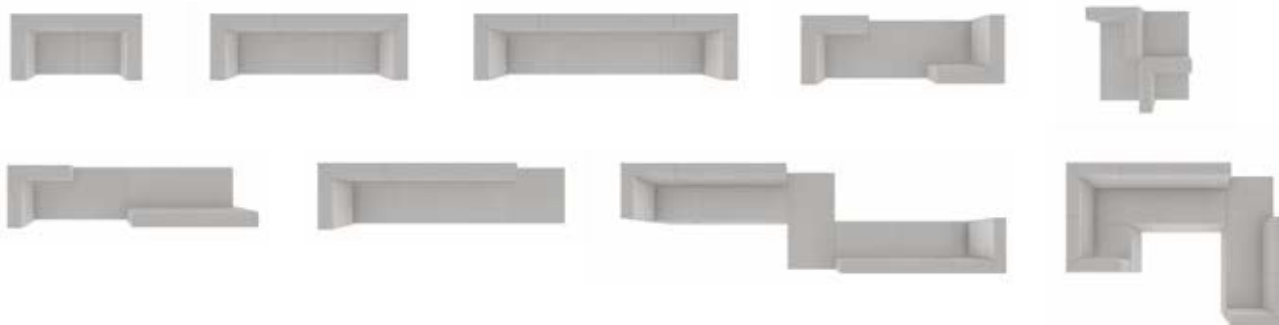

CMB070S

Single sofa with backrest

CMB140S

Double sofa with backrest

CMB070A

Corner sofa with backrest

Combo

Die Serie Combo umfasst fünf Sofas mit und ohne Rückenlehne und ein Eckelement mit Rückenlehne. Polsterung und Bezug der Sofas sind aus feuerhemmendem Ecoleder (Zertifizierung UNI 9175, Klasse 1IM). Das System der Sitzgelegenheiten kann sowohl für Umkleide- als auch für Lounge-Bereiche verwendet werden. Im letzteren Fall ist es möglich, einen optionalen USB-Anschluss zu integrieren, sodass Smartphones oder Tablets eventuell aufgeladen werden können.

CMB070S

Einsitzer-Sofa mit Rückenlehne

CMB140S

Zweisitzer-Sofa mit Rückenlehne

CMB070A

Ecksofa mit Rückenlehne

Combo

La série Combo se compose de cinq canapés avec et sans dossier et d'un élément d'angle avec dossier. Les canapés sont rembourrés et recouverts d'éco-cuir ignifuge (certification UNI 9175 classe 1M). Le système d'assise peut être utilisé aussi bien dans l'espace vestiaire que dans l'espace lounge. Dans ce dernier cas, il est possible d'intégrer en option une prise USB, afin de permettre la recharge de tout smartphone ou tablette.

Assise

Éco-cuir

THE SWATCH BOOK

Alcune possibili combinazioni

CMB070P

Petit canapé simple sans dossier

CMB140P

Petit canapé double sans dossier

CMB070S

Petit canapé simple avec dossier

CMB140S

Petit canapé double avec dossier

CMB070A

Petit canapé d'angle avec dossier

Combo

La serie Combo está formada por cinco sofás con y sin respaldo y por un elemento angular con respaldo. Los sofás están acolchados y revestidos de ecopiel ignífuga (certificación UNI 9175 clase 1IM). El sistema de asientos se puede utilizar tanto para zonas de vestuarios como para áreas de descanso y sala de estar. En este último caso se puede incorporar opcionalmente una toma USB para permitir la recarga de smartphones o tabletas.