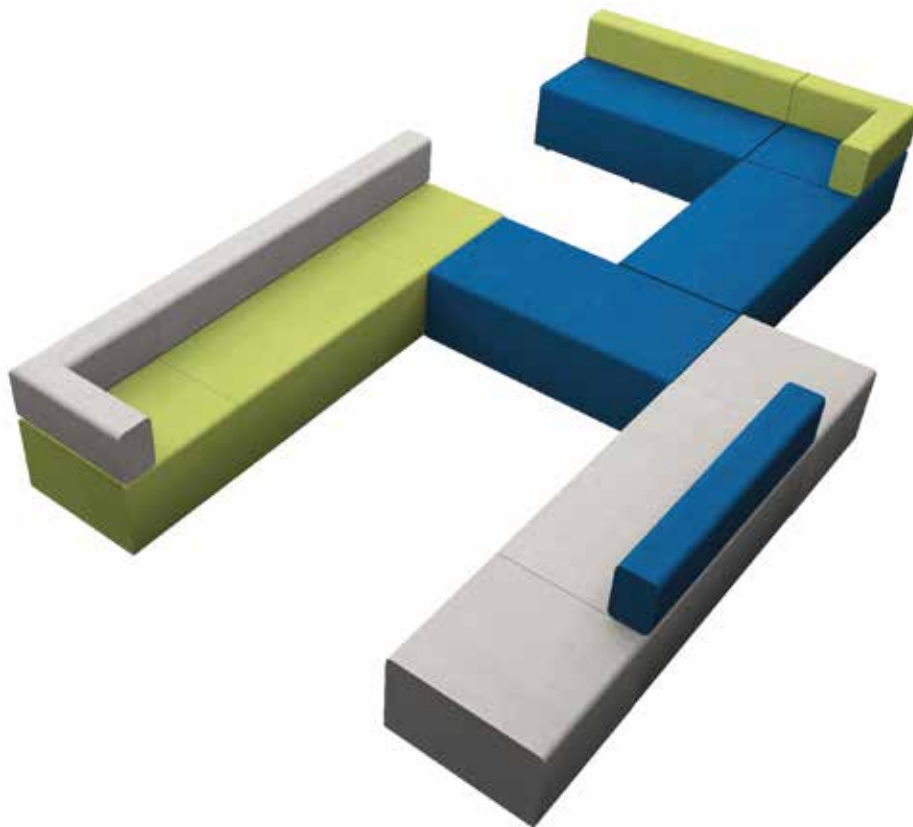

CMB070S

Petit canapé simple avec dossier

CMB140S

Petit canapé double avec dossier

CMB070A

Petit canapé d'angle avec dossier

Combo

La serie Combo está formada por cinco sofás con y sin respaldo y por un elemento angular con respaldo. Los sofás están acolchados y revestidos de ecopiel ignífuga (certificación UNI 9175 clase 1IM). El sistema de asientos se puede utilizar tanto para zonas de vestuarios como para áreas de descanso y sala de estar. En este último caso se puede incorporar opcionalmente una toma USB para permitir la recarga de smartphones o tabletas.

Asiento

Ecopiel

THE SWATCH BOOK

Alcune possibili combinazioni

CMB070P

Sofá de una plaza sin respaldo

CMB140P

Sofá doble sin respaldo