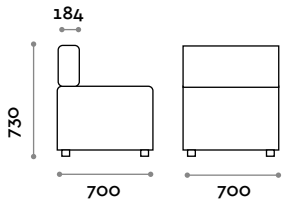

CMB070S

Sofá de una plaza con respaldo