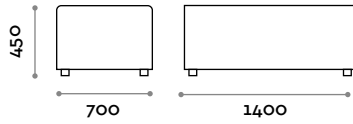

Sitzbereich

Ecoleder

THE SWATCH BOOK

Einige mögliche Kombinationen

CMB070P

Einsitzer-Sofa ohne Rückenlehne

CMB140P

Zweisitzer-Sofa ohne Rückenlehne