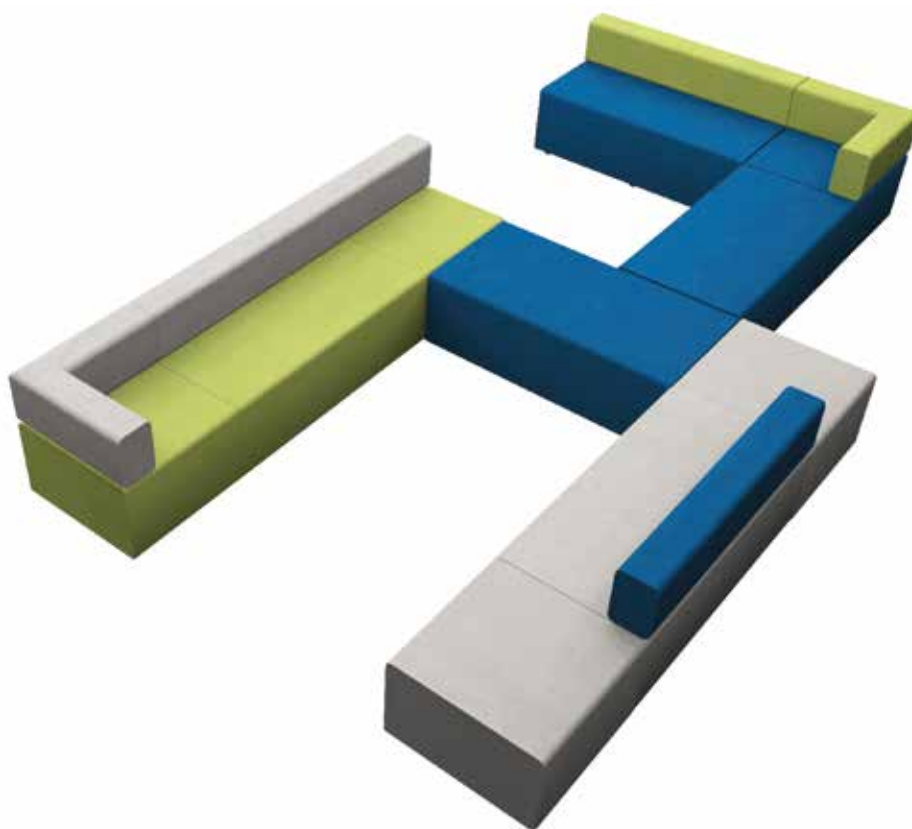

DESIGN FIRST.

fit interiors

fit interiors — designed and produced in italy

Combo

Italiano	3
English	5
Deutsch	7
Français	9
Español	11

Combo

La serie Combo è formata da cinque divanetti con schienale e senza e da un elemento ad angolo con schienale. I divani sono imbottiti e rivestiti in ecopelle ignifuga (certificazione UNI 9175 class 1M). Il sistema di sedute può essere utilizzato sia per le zone spogliatoio che per le zone lounge. In quest'ultimo caso è possibile integrare in maniera opzionale una presa USB, così da consentire la ricarica di eventuali smart phone o tablet.

Seduta
Ecopelle

 THE SWATCH BOOK

Alcune possibili combinazioni

CMB070P

Divanetto singolo senza schienale

CMB140P

Divanetto doppio senza schienale

CMB070S

CMB070S

Single sofa with backrest

CMB140S

Double sofa with backrest

CMB070A

Corner sofa with backrest

Combo

Die Serie Combo umfasst fünf Sofas mit und ohne Rückenlehne und ein Eckelement mit Rückenlehne. Polsterung und Bezug der Sofas sind aus feuerhemmendem Ecoleder (Zertifizierung UNI 9175, Klasse 1IM). Das System der Sitzgelegenheiten kann sowohl für Umkleide- als auch für Lounge-Bereiche verwendet werden. Im letzteren Fall ist es möglich, einen optionalen USB-Anschluss zu integrieren, sodass Smartphones oder Tablets eventuell aufgeladen werden können.

CMB070S

Einsitzer-Sofa mit Rückenlehne

CMB140S

Zweisitzer-Sofa mit Rückenlehne

CMB070A

Ecksofa mit Rückenlehne

Combo

La série Combo se compose de cinq canapés avec et sans dossier et d'un élément d'angle avec dossier. Les canapés sont rembourrés et recouverts d'éco-cuir ignifuge (certification UNI 9175 classe 1M). Le système d'assise peut être utilisé aussi bien dans l'espace vestiaire que dans l'espace lounge. Dans ce dernier cas, il est possible d'intégrer en option une prise USB, afin de permettre la recharge de tout smartphone ou tablette.