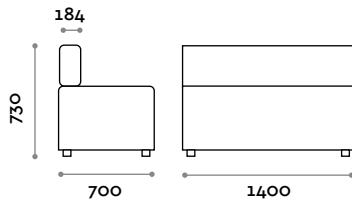

CMB140S

Sofá de dos plazas con respaldo