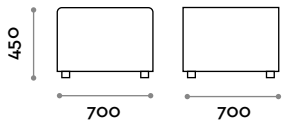

Assise

Éco-cuir

THE SWATCH BOOK

Alcune possibili combinazioni

CMB070P

Petit canapé simple sans dossier

CMB140P

Petit canapé double sans dossier