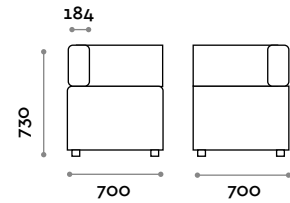

CMB070A

Corner sofa with backrest