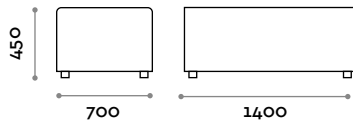

Assise

Éco-cuir

THE SWATCH BOOK

Alcune possibili combinazioni

CMB070P

Petit canapé simple sans dossier

CMB140P

Petit canapé double sans dossier