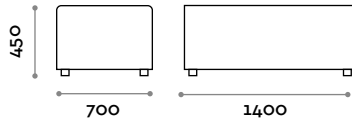

Asiento

Ecopiel

THE SWATCH BOOK

Alcune possibili combinazioni

CMB070P

Sofá de una plaza sin respaldo

CMB140P

Sofá doble sin respaldo