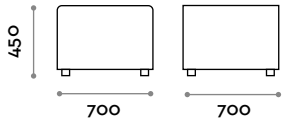

Sitzbereich

Ecoleder

THE SWATCH BOOK

Einige mögliche Kombinationen

CMB070P

Einsitzer-Sofa ohne Rückenlehne

CMB140P

Zweisitzer-Sofa ohne Rückenlehne