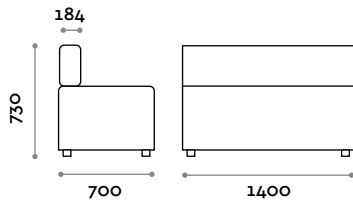

CMB140S

Petit canapé double avec dossier