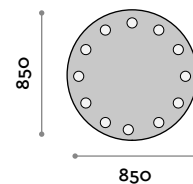

Mirror

Silver

DOT DOT S

DOT DOT D

DOT DOT C

Dot Dot

Spiegel mit wulstförmigen LEDs

- Infrarotsensor
- Spiegel, Stärke 5 mm
- Sicherheitsfolie
- Antibeschlag-Funktion
- Horizontale Montage
- Doppelte LED-Farbgebung 4000 oder 6000
- 220 V. CE. IP44

Spiegel

Silber

DOT DOT S

DOT DOT D

DOT DOT C

Dot Dot

Miroir avec ampoules LED

- Capteur infrarouge
- Épaisseur du miroir 5 mm
- Film de sécurité
- Fonction anti-buée
- Montage horizontal
- LED double couleur 4000 ou 6000 K
- 220V. CE. IP44