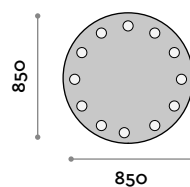

Mirror

Silver

DOT DOT S

DOT DOT D

DOT DOT C

Dot Dot

Spiegel mit wulstförmigen LEDs

- Infrarotsensor
- Spiegel, Stärke 5 mm
- Sicherheitsfolie
- Antibeschlag-Funktion
- Horizontale Montage
- Doppelte LED-Farbgebung 4000 oder 6000
- 220 V. CE. IP44

Spiegel

Silber

DOT DOT S

DOT DOT D

DOT DOT C

Dot Dot

Miroir avec ampoules LED

- Capteur infrarouge
- Épaisseur du miroir 5 mm
- Film de sécurité
- Fonction anti-buée
- Montage horizontal
- LED double couleur 4000 ou 6000 K
- 220V. CE. IP44