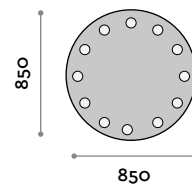

Dot Dot

Espejo con bombillas LED

- Sensor infrarrojo
- Espejo grosor 5 mm
- Película de seguridad
- Función antiempañamiento
- Montaje horizontal
- LED doble coloración 4000 o 6000 K
- 220V. CE. IP44

Espejo

Plateado

DOT DOT S

DOT DOT D

DOT DOT C