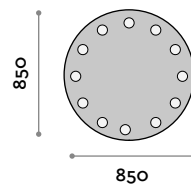

Miroir

Argent

DOT DOT S

DOT DOT D

DOT DOT C

Dot Dot

Espejo con bombillas LED

- Sensor infrarrojo
- Espejo grosor 5 mm
- Película de seguridad
- Función antiempañamiento
- Montaje horizontal
- LED doble coloración 4000 o 6000 K
- 220V. CE. IP44