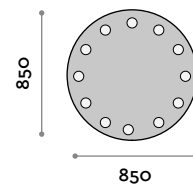

DESIGN FIRST.

—
o t
t D
D o

fit interiors

Dot Dot

Italiano	3
English	4
Deutsch	5
Français	6
Español	7

Dot Dot

Specchio con bulbi LED

- Sensore infrarosso
- Specchio spessore 5 mm
- Pellicola di sicurezza
- Funzione antiappannamento
- Montaggio orizzontale
- LED doppia colorazione 4000 o 6000 K
- 220V. CE. IP44

Specchio

Argento

DOT DOT S

DOT DOT D

DOT DOT C

Dot Dot

Mirror with LED bulbs

- Infrared sensor
- Mirror thickness mm 5
- Safety film
- Anti-fog function
- Horizontal mounting
- LED to choose between 4000 or 6000 K
- 220V. CE. IP44

Mirror

Silver

DOT DOT S

DOT DOT D

DOT DOT C

Dot Dot

Spiegel mit wulstförmigen LEDs

- Infrarotsensor
- Spiegel, Stärke 5 mm
- Sicherheitsfolie
- Antibeschlag-Funktion
- Horizontale Montage
- Doppelte LED-Farbgebung 4000 oder 6000
- 220 V. CE. IP44