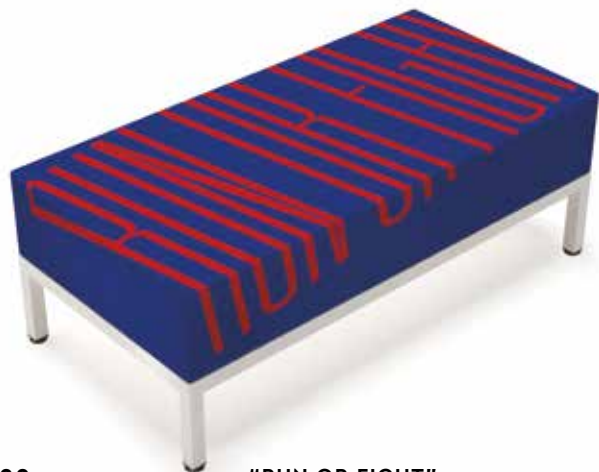

# Dune

Panca con telaio in acciaio verniciato e trattamento in cataforesi antiruggine, imbottitura e rivestimento con ecopelle ignifuga (certificazione UNI 9175 class 1IM) e stampa digitale.

### Struttura

Acciaio

Nero  
opaco

9010  
Bianco

## DUNE

---

Geometrica

13

14

15

16

---

Militare

17

09

Grafica

18 "MOVE, MOVE, MOVE"

19 "MOVE, MOVE, MOVE"

20 "RUN OR FIGHT"

21 "YOUR ONLY LIMIT IS YOU"