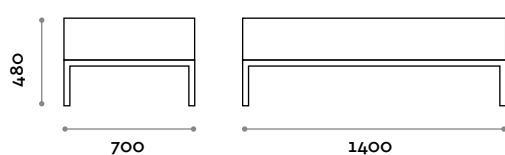

Dune

Banco con bastidor de acero pintado y tratamiento de cataforesis antiherrumbre, acolchado y revestimiento con ecopiel ignífuga (certificación UNI 9175 clase 1IM) e impresión digital.

Opcional disponible bajo pedido

- Impresión personalizada bajo pedido

Bastidor

Acero

Negro
mate

9010
Blanco

Asiento

Ecopiel

THE SWATCH BOOK

DUNE