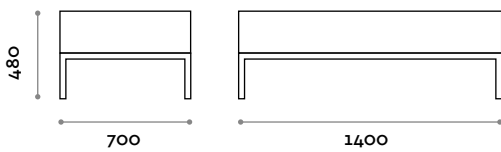

Dune

Sitzbank mit Rahmen aus lackiertem Stahl und Kataphorese-Rostschutzbehandlung, Polster und Bezug aus feuerhemmendem Ecoleder (Zertifizierung UNI 9175, Klasse 11M) mit Digitaldruck.

Optional auf Anfrage erhältlich

- Kundenspezifisches Drucken auf Anfrage

Rahmen

Stahl

Mattschwarz

9010
Weiss

Sitzbereich

Ecoleder

THE SWATCH BOOK

DUNE