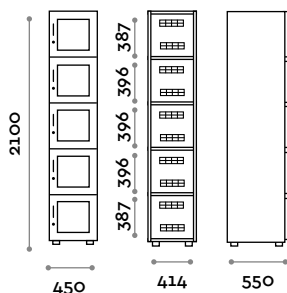

Singola colonna 5 ante

Maniglie

Incluse

- **HAN 01**

Maniglia in zama

Dimensioni

L 10 mm / P 30 mm / H 106 mm

B
cromo opaco