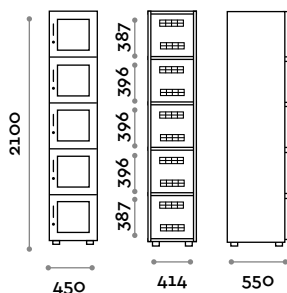

Armario 5 hojas

Tirador

Incluido

- HAN 01

Tirador de zamak

Medidas

L 10 mm / P 30 mm / H 106 mm

B
cromo mate