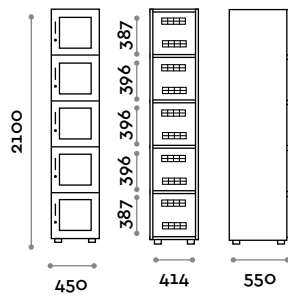

Schrank mit 5 Türen

Griffe

Inbegriffen

- **HAN 01**

Griff aus Zamak

Abmessungen

B 10 mm / T 30 mm / H 106 mm

B