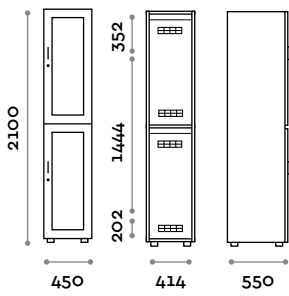

IND02-20

Schrank mit 2 Türen