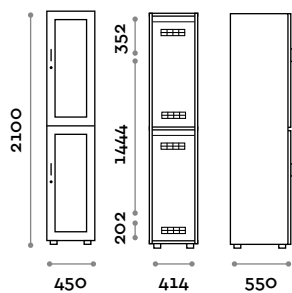

IND02-20

Singola colonna 2 ante