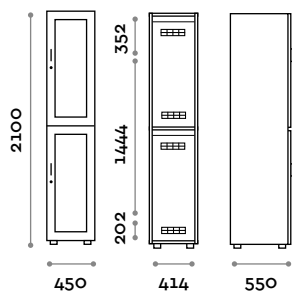

IND02-20

Armario 2 hojas