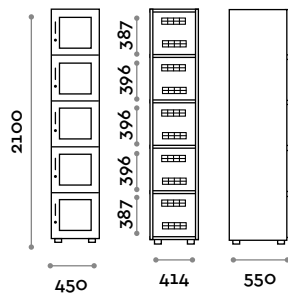

IND05-20
Casier 5 portes