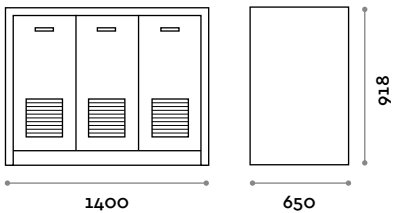

MOBSERV140