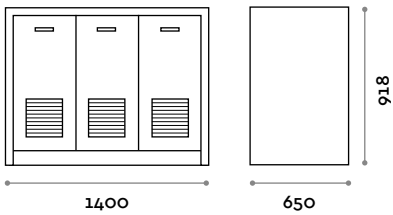

Free

Getränkeanlage mit Arbeitsplatte aus Schiffbausperrholz und Laminat, 3 Türen, Griffe und Lüftungsgitter. Innenausstattung nicht inbegriffen.

Struktur

Ausführungen

THE SWATCH BOOK

MOBSERV140

Free

Station libre-service avec plan de travail en contreplaqué marin et stratifié, 3 portes, poignées et grilles de ventilation. Équipement interne exclu.