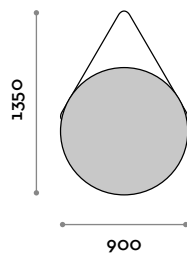

Giove

White or black round metal framed simple mirror

- Leather belt in white or black color
- 5 mm mirror thickness
- Safety film
- CE

Frame Metal

A
White

B
Black

Mirror

Silver

Belt Leather

1
White

2
Black

GIO600

GIO900