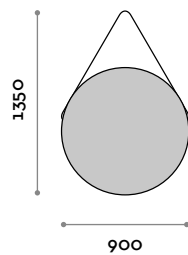

B
Negro

Espejo

Plateado

Cinturón Cuero

1
Blanco

2
Negro

GIO600

GIO900