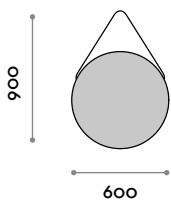

Gürtel

Leder

1
Weiss

2
Schwarz

GIO600

GIO900

Giove

Miroir rond avec cadre métallique, finition blanche ou noire