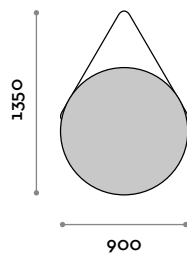

Gürtel

Leder

1
Weiss

2
Schwarz

GIO600

GIO900

Giove

Miroir rond avec cadre métallique, finition blanche ou noire