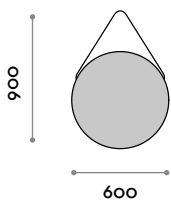

Giove

Miroir rond avec cadre métallique, finition blanche ou noire

- Ceinture en cuir avec finition blanche ou noire
- Épaisseur du miroir 5 mm
- Film de sécurité
- CE

Cadre Métal

A
Blanc

B
Noir

Miroir

Argent

Ceinture Cuir

1
Blanc

2
Noir

GIO600