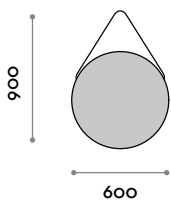

Giove

White or black round metal framed simple mirror

- Leather belt in white or black color
- 5 mm mirror thickness
- Safety film
- CE

Frame Metal

A
White

B
Black

Mirror

Silver

Belt Leather

1
White

2
Black

GIO600

GIO900