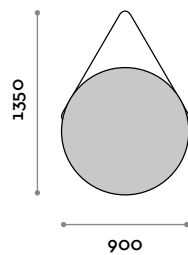

Giove

Miroir rond avec cadre métallique, finition blanche ou noire

- Ceinture en cuir avec finition blanche ou noire
- Épaisseur du miroir 5 mm
- Film de sécurité
- CE

Cadre Métal

A
Blanc

B
Noir

Miroir

Argent

Ceinture Cuir

1
Blanc

2
Noir

GIO600

GIO900