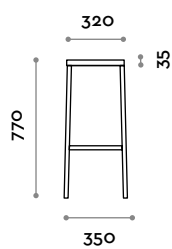

Acier

1
Noir

2
Brun

3
Blanc

GRUNGE

Grunge

Taburete con estructura de acero, asiento de madera de pino macizo cepillado natural o teñido.

Asiento