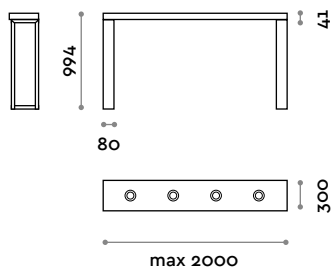

Repisa con alojamiento para el secador de aluminio de falso grosor h 70 mm con estructura de fibra de madera laminada.

Repisa y patas

Acabados

ACCMES

MESGAM

Pata de madera marina laminada
L 70 mm / P 248 mm / H 700/800 mm

Estantería espesor h 41 mm, con estructura en MDF laminado y casquillos de aluminio.
 Patas de acero pintado hasta 2 m.

Repisa
 Acabados

Patas
 Acero

ACCMEN-20

follow us

Fit Interiors

Gruppo P&G srl
Via Emilia, n.3916
47020 Longiano (FC), Italy
tel. (+39) 0547 58746
info@gruppopeg.com