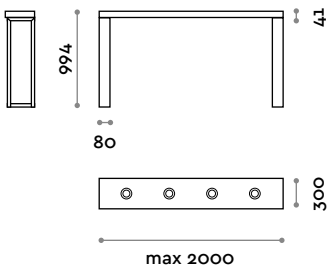

Floating shelf with aluminum hair-dryer slots, 41 mm thick with laminated MDF structure.
 Painted steel legs, length up to 2 m.

Shelf

Finishes

THE SWATCH BOOK

Legs

Steel

9022
 Grey

ACCMEN-20

Jump

Konsole mit Haartrockner-Haltehülsen aus Aluminium in „künstlicher“ Stärke, H 70 mm und Struktur aus laminiertem MDF.

Konsole und Bein

Ausführungen

THE SWATCH BOOK

ACCMES

MESGAM

Bein aus Hergestellt aus Marinesperrholz + Laminat
B 70 mm / T 248 mm / H 700/800 mm

Regal Dicke h 41 mm, mit Struktur aus laminiertem MDF und Aluminiumbuchsen.
Beinen aus lackiertem Stahl – bis zu 2 m.

Konsole

Ausführungen

THE SWATCH BOOK

Beinen

Stahl

9022
Grau

ACCMEN-20

Jump

Tablette avec support sèche-cheveux en aluminium, h 70 mm avec structure en MDF stratifié.

Tablette et pied

Finitions

ACCMES

MESGAM

Pied en bois marin laminé
L 70 mm / P 248 mm / H 700/800 mm

Tablette épaisseur h 41 mm, avec structure en MDF laminé et bagues en aluminium.
Pieds en acier verni jusqu'à 2 mètres.