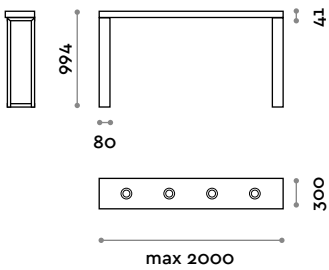

Tablette épaisseur h 41 mm, avec structure en MDF laminé et bagues en aluminium.
Pieds en acier verni jusqu'à 2 mètres.

Tablette

Finitions

THE SWATCH BOOK

Piètement

Acier

9022
Gris

ACCMEN-20