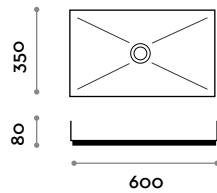

Lamina

Waschbecken aus Edelstahl für Aufsatzmontage, mit blindem Auslauf für freien Abfluss.

Waschbecken Edelstahl

LAMINA40

LAMINA60

LAMINA100

Mischarmatur

LAMSIF

Zylindersiphon, Verchromte Ausführung für Modell Lamina

RUBIO2
Einhebel-Mischarmatur für Aufsatzmontage auf Waschbecken, Bedienhebel.

RUBIO3
Einhebel-Mischarmatur in Wandmontageausführung, komplett mit Bedienhebel und Wandeinbauteilen.

RUBIO4
Einhebel-Mischarmatur in Wandmontageausführung auf Platte, komplett mit Bedienhebel und Wandeinbauteilen.