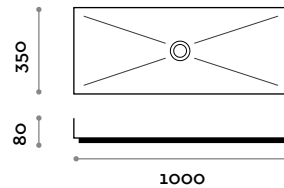

Lamina

Waschbecken aus Edelstahl für Aufsatzmontage, mit blindem Auslauf für freien Abfluss.

Waschbecken Edelstahl

LAMINA40

LAMINA60

LAMINA100

Mischarmatur

LAMSIF

Zylindersiphon, Verchromte Ausführung für Modell Lamina

RUBIO2
Einhebel-Mischarmatur für Aufsatzmontage auf Waschbecken, Bedienhebel.

RUBIO3
Einhebel-Mischarmatur in Wandmontageausführung, komplett mit Bedienhebel und Wandeinbauteilen.

RUBIO4
Einhebel-Mischarmatur in Wandmontageausführung auf Platte, komplett mit Bedienhebel und Wandeinbauteilen.