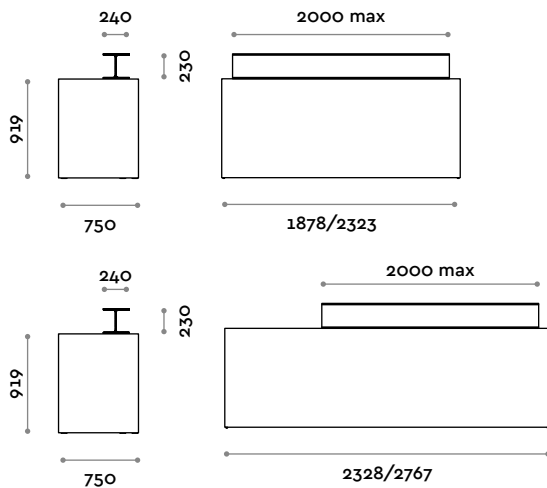

## METROPOLIS-20

Altezza piano di lavoro 919 mm  
L 1878-2323 mm / P 750 mm / H 1149 mm

## METROPOLISL-20

Altezza piano di lavoro 919 mm  
L 2328-2767 mm / P 750 mm / H 1149 mm

## METROPOLIS-20

Worktop height 919 mm  
W 1878–2323 mm / D 750 mm / H 1149 mm

## METROPOLISL-20

Worktop height 919 mm  
W 2328–2767 mm / D 750 mm / H 1149 mm