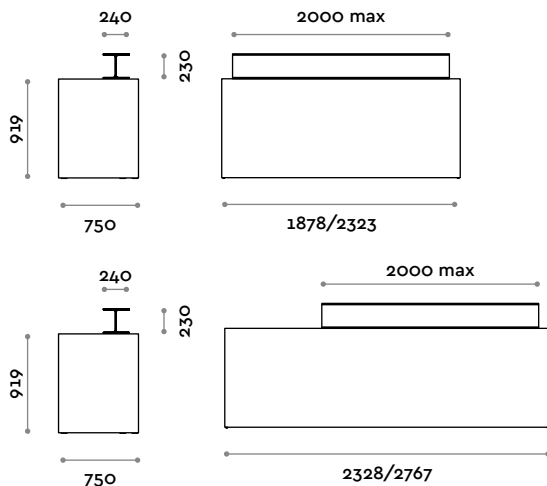

Top

Eisen

METROPOLIS-20

Arbeitsplattenhöhe 919 mm
B 1878-2323 mm / T 750 mm / H 1149 mm

METROPOLISL-20

Arbeitsplattenhöhe 919 mm
B 2328-2767 mm / T 750 mm / H 1149 mm