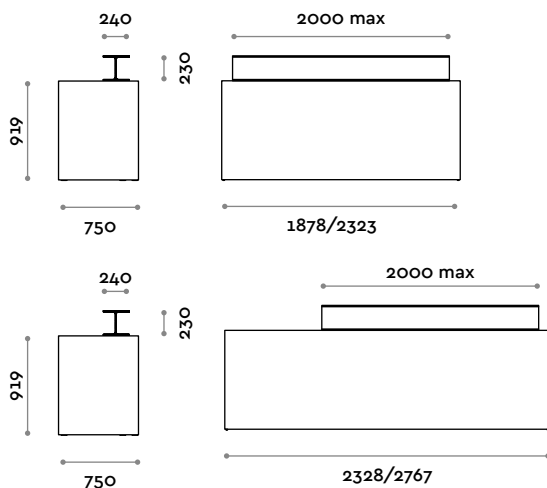

## METROPOLISL-20

Arbeitsplattenhöhe 919 mm  
B 2328-2767 mm / T 750 mm / H 1149 mm

## METROPOLIS-20

Hauteur plan de travail 919 mm  
L 1878-2323 mm / P 750 mm / H 1149 mm

## METROPOLISL-20

Hauteur plan de travail 919 mm  
L 2328-2767 mm / P 750 mm / H 1149 mm

# Metropolis

Alberto Manzoni

Mostrador realizado con estructura de laminado grosor 36 mm y ennoblecido con top constituido por travesaño HEA de hierro (longitud máx. 2000 mm).