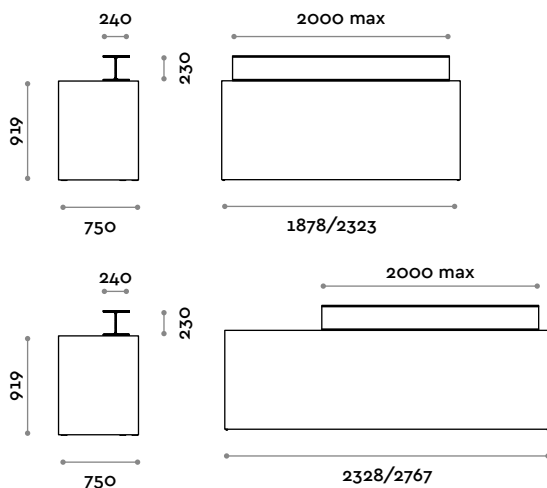

# Metropolis

Alberto Manzoni

Mostrador realizado con estructura de laminado grosor 36 mm y ennoblecido con top constituido por travesaño HEA de hierro (longitud máx. 2000 mm).

## Top

Hierro

Basto

Ral 1012  
Amarillo

Ral 3020  
Rojo

## METROPOLIS-20

Altura encimera 919 mm  
L 1878-2323 mm / P 750 mm / H 1149 mm

## METROPOLISL-20

Altura encimera 919 mm  
L 2328-2767 mm / P 750 mm / H 1149 mm

follow us