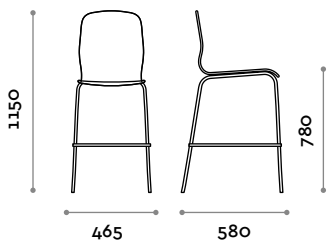

Frame

Steel

Polished
chrome

PRETTY SG

Milos SG

Stahlrahmenhocker mit Polymerschale.

Sitzbereich

Polymer