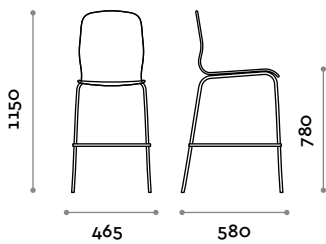

Milos SG

Stahlrahmenhocker mit Polymerschale.

Sitzbereich

Polymer

A
Weiss

B
Anthrazit

C
Cappuccino

Rahmen

Stahl

Verchromt
Glänzend

PRETTY SG