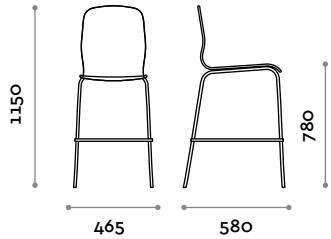

Milos SG

Tabouret à piètement en acier avec assise en polymère.

1. **Assise**
   Polymère
2. **A**
     Blanc
   - **B**
     Anthracite
   - **C**
     Cappuccino

1. **Piètement**
   Acier
2. Chromé
     brillant

PRETTY SG