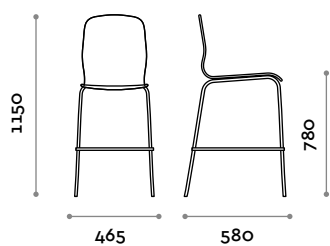

Milos SG

Sgabello con telaio in acciaio e scocca in tecnopolimero.

Seduta

Tecnopolimero

A
Bianco

B
Antracite

C
Cappuccino

Telaio

Acciaio

Cromo
lucido

PRETTY SG