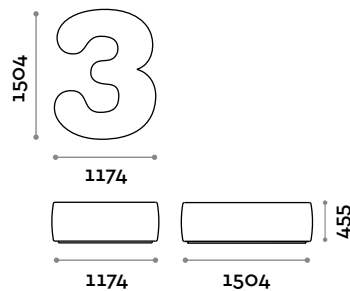

Seat

Eco-leather

THE SWATCH BOOK

NUMBERS1

NUMBERS2

NUMBERS3

NUMBERS4

NUMBERS5

NUMBERS6

NUMBERS7

NUMBERS8

NUMBERS9

NUMBERS0

Numbers

arch. Simone Micheli

Sitzgelegenheiten in Form von Nummern zwischen 0 und 9, mit Polsterung und Bezug aus feuerhemmendem Ecoleder (Zertifizierung UNI 9175, Klasse 1IM).