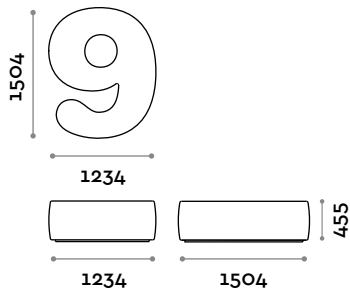

NUMBERS6

NUMBERS7

NUMBERS8

NUMBERS9

NUMBERS0

Numbers

arch. Simone Micheli

Sitzgelegenheiten in Form von Nummern zwischen 0 und 9, mit Polsterung und Bezug aus feuerhemmendem Ecoleder (Zertifizierung UNI 9175, Klasse 1IM).

Sitzbereich

Ecoleder

NUMBERS1

NUMBERS2

NUMBERS3

NUMBERS4

NUMBERS5

NUMBERS6

NUMBERS7

NUMBERS8

NUMBERS9

NUMBERS0

Numbers

arch. Simone Micheli

Assise en forme de chiffre de 0 à 9, rembourrée et revêtue en éco-cuir ignifuge (certification UNI 9175 classe 1IM).

Assise
Éco-cuir