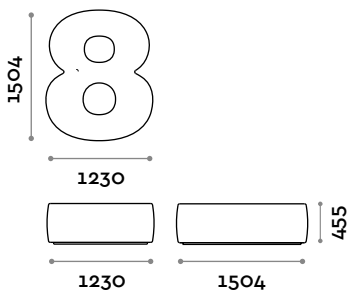

NUMBERS7

NUMBERS8

NUMBERS9

NUMBERS0

Numbers

arch. Simone Micheli

Assise en forme de chiffre de 0 à 9, rembourrée et revêtue en éco-cuir ignifuge (certification UNI 9175 classe 1IM).

Assise
Éco-cuir

NUMBERS1

NUMBERS2

NUMBERS3

NUMBERS4

NUMBERS5

NUMBERS6

NUMBERS7

NUMBERS8

NUMBERS9

NUMBERS0

Numbers

arqu. Simone Micheli

Asiento en forma de número de 0 a 9, con acolchado y revestimiento de ecopiel ignífuga (certificación UNI 9175 clase 1IM).

Asiento

Ecopiel

THE SWATCH BOOK