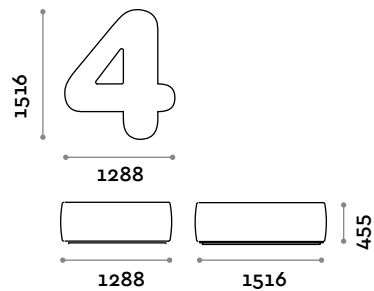

Seat

Eco-leather

THE SWATCH BOOK

NUMBERS1

NUMBERS2

NUMBERS3

NUMBERS4

NUMBERS5

NUMBERS6

NUMBERS7

NUMBERS8

NUMBERS9

NUMBERS0

Numbers

arch. Simone Micheli

Sitzgelegenheiten in Form von Nummern zwischen 0 und 9, mit Polsterung und Bezug aus feuerhemmendem Ecoleder (Zertifizierung UNI 9175, Klasse 1IM).