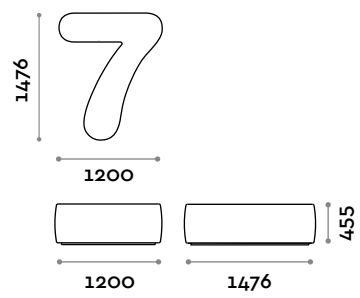

NUMBERS6

NUMBERS7

NUMBERS8

NUMBERS9

NUMBERS0

Numbers

arch. Simone Micheli

Sitzgelegenheiten in Form von Nummern zwischen 0 und 9, mit Polsterung und Bezug aus feuerhemmendem Ecoleder (Zertifizierung UNI 9175, Klasse 1IM).

Sitzbereich

Ecoleder

NUMBERS1

NUMBERS2

NUMBERS3

NUMBERS4

NUMBERS5

NUMBERS6

NUMBERS7

NUMBERS8

NUMBERS9

NUMBERS0

Numbers

arch. Simone Micheli

Assise en forme de chiffre de 0 à 9, rembourrée et revêtue en éco-cuir ignifuge (certification UNI 9175 classe 1IM).

Assise
Éco-cuir