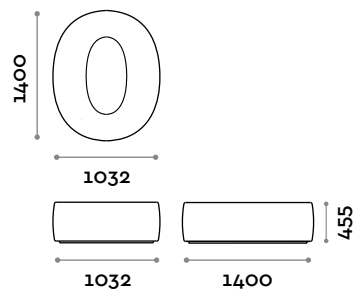

NUMBERS6

NUMBERS7

NUMBERS8

NUMBERS9

NUMBERS0

Numbers

arch. Simone Micheli

Sitzgelegenheiten in Form von Nummern zwischen 0 und 9, mit Polsterung und Bezug aus feuerhemmendem Ecoleder (Zertifizierung UNI 9175, Klasse 1IM).

Sitzbereich

Ecoleder

NUMBERS1

NUMBERS2

NUMBERS3

NUMBERS4

NUMBERS5

NUMBERS6