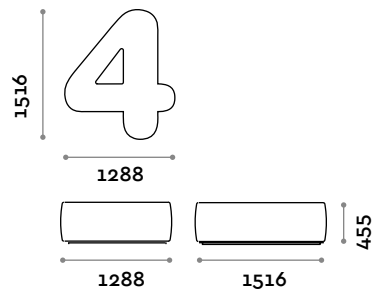

NUMBERS6

NUMBERS7

NUMBERS8

NUMBERS9

NUMBERS0

Numbers

arch. Simone Micheli

Sitzgelegenheiten in Form von Nummern zwischen 0 und 9, mit Polsterung und Bezug aus feuerhemmendem Ecoleder (Zertifizierung UNI 9175, Klasse 1IM).

Sitzbereich

Ecoleder

NUMBERS1

NUMBERS2

NUMBERS3

NUMBERS4

NUMBERS5

NUMBERS6

NUMBERS7

NUMBERS8

NUMBERS9

NUMBERS0

Numbers

arch. Simone Micheli

Assise en forme de chiffre de 0 à 9, rembourrée et revêtue en éco-cuir ignifuge (certification UNI 9175 classe 1IM).

Assise
Éco-cuir