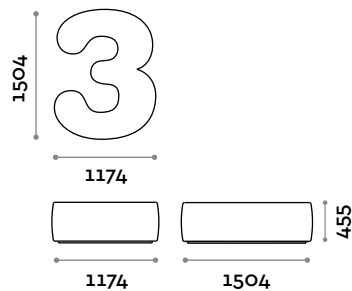

NUMBERS6

NUMBERS7

NUMBERS8

NUMBERS9

NUMBERS0

Numbers

arch. Simone Micheli

Sitzgelegenheiten in Form von Nummern zwischen 0 und 9, mit Polsterung und Bezug aus feuerhemmendem Ecoleder (Zertifizierung UNI 9175, Klasse 1IM).

Sitzbereich

Ecoleder

NUMBERS1

NUMBERS2

NUMBERS3

NUMBERS4

NUMBERS5

NUMBERS6

NUMBERS7

NUMBERS8

NUMBERS9

NUMBERS0

Numbers

arch. Simone Micheli

Assise en forme de chiffre de 0 à 9, rembourrée et revêtue en éco-cuir ignifuge (certification UNI 9175 classe 1IM).

Assise
Éco-cuir