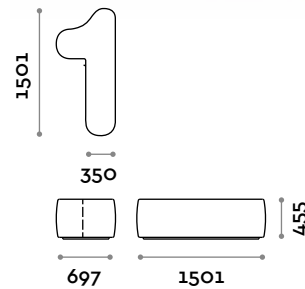

Sitzbereich

Ecoleder

NUMBERS1

NUMBERS2

NUMBERS3

NUMBERS4

NUMBERS5

NUMBERS6

NUMBERS7

NUMBERS8

NUMBERS9

NUMBERS0

Numbers

arch. Simone Micheli

Assise en forme de chiffre de 0 à 9, rembourrée et revêtue en éco-cuir ignifuge (certification UNI 9175 classe 1IM).

Assise
Éco-cuir

NUMBERS1

NUMBERS2

NUMBERS3

NUMBERS4

NUMBERS5

NUMBERS6

NUMBERS7

NUMBERS8