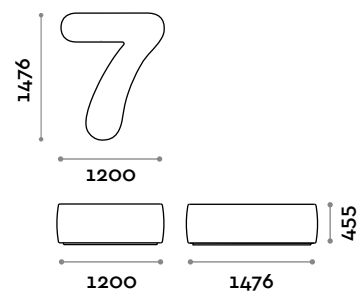

Seat

Eco-leather

THE SWATCH BOOK

NUMBERS1

NUMBERS2

NUMBERS3

NUMBERS4

NUMBERS5

NUMBERS6

NUMBERS7

NUMBERS8

NUMBERS9

NUMBERS0

Numbers

arch. Simone Micheli

Sitzgelegenheiten in Form von Nummern zwischen 0 und 9, mit Polsterung und Bezug aus feuerhemmendem Ecoleder (Zertifizierung UNI 9175, Klasse 1IM).