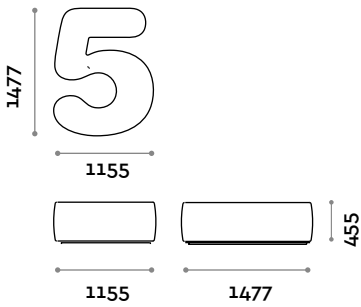

NUMBERS6

NUMBERS7

NUMBERS8

NUMBERS9

NUMBERS0

Numbers

arch. Simone Micheli

Seat in the shape of a number from 0 to 9, with upholstery and covering in fire-retardant eco-leather (certification UNI 9175 class 1M).

Seat

Eco-leather

THE SWATCH BOOK

NUMBERS1

NUMBERS2

NUMBERS3

NUMBERS4

NUMBERS5

NUMBERS6

NUMBERS7

NUMBERS8

NUMBERS9

NUMBERS0

Numbers

arch. Simone Micheli

Sitzgelegenheiten in Form von Nummern zwischen 0 und 9, mit Polsterung und Bezug aus feuerhemmendem Ecoleder (Zertifizierung UNI 9175, Klasse 1IM).