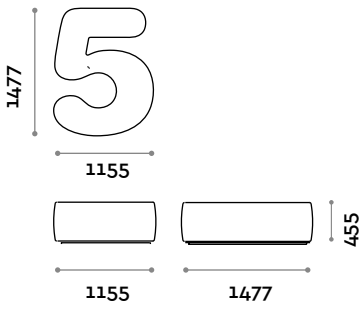

NUMBERS6

NUMBERS7

NUMBERS8

NUMBERS9

NUMBERS0

Numbers

arch. Simone Micheli

Sitzgelegenheiten in Form von Nummern zwischen 0 und 9, mit Polsterung und Bezug aus feuerhemmendem Ecoleder (Zertifizierung UNI 9175, Klasse 1IM).

Sitzbereich

Ecoleder

NUMBERS1

NUMBERS2

NUMBERS3

NUMBERS4

NUMBERS5

NUMBERS6

NUMBERS7

NUMBERS8

NUMBERS9

NUMBERS0

Numbers

arch. Simone Micheli

Assise en forme de chiffre de 0 à 9, rembourrée et revêtue en éco-cuir ignifuge (certification UNI 9175 classe 1IM).

Assise
Éco-cuir