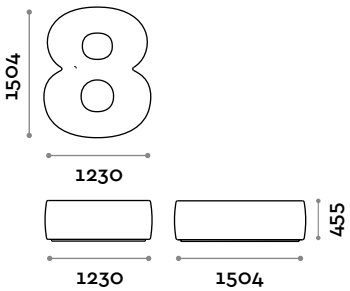

Seat

Eco-leather

THE SWATCH BOOK

NUMBERS1

NUMBERS2

NUMBERS3

NUMBERS4

NUMBERS5

NUMBERS6

NUMBERS7

NUMBERS8

NUMBERS9

NUMBERS0

Numbers

arch. Simone Micheli

Sitzgelegenheiten in Form von Nummern zwischen 0 und 9, mit Polsterung und Bezug aus feuerhemmendem Ecoleder (Zertifizierung UNI 9175, Klasse 1IM).