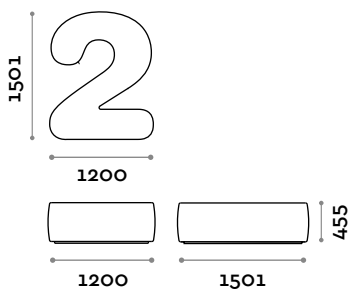

Seat

Eco-leather

THE SWATCH BOOK

NUMBERS1

NUMBERS2

NUMBERS3

NUMBERS4

NUMBERS5

NUMBERS6

NUMBERS7

NUMBERS8

NUMBERS9

NUMBERS0

Numbers

arch. Simone Micheli

Sitzgelegenheiten in Form von Nummern zwischen 0 und 9, mit Polsterung und Bezug aus feuerhemmendem Ecoleder (Zertifizierung UNI 9175, Klasse 1IM).