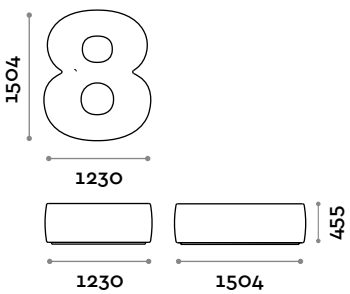

NUMBERS9

NUMBERS0

Numbers

arqu. Simone Micheli

Asiento en forma de número de 0 a 9, con acolchado y revestimiento de ecopiel ignífuga (certificación UNI 9175 clase 1IM).

Asiento

Ecopiel

THE SWATCH BOOK

NUMBERS1

NUMBERS2

NUMBERS3

NUMBERS4

NUMBERS5

NUMBERS6

NUMBERS7

NUMBERS8