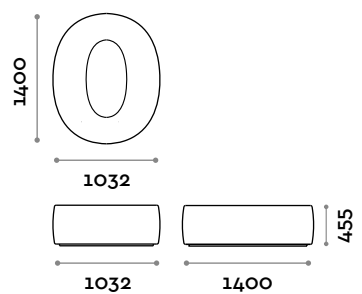

NUMBERS7

NUMBERS8

NUMBERS9

NUMBERS0

Numbers

arch. Simone Micheli

Assise en forme de chiffre de 0 à 9, rembourrée et revêtue en éco-cuir ignifuge (certification UNI 9175 classe 1IM).

Assise
Éco-cuir

NUMBERS1

NUMBERS2

NUMBERS3

NUMBERS4

NUMBERS5

NUMBERS6

NUMBERS7

NUMBERS8

NUMBERS9

NUMBERS0

Numbers

arqu. Simone Micheli

Asiento en forma de número de 0 a 9, con acolchado y revestimiento de ecopiel ignífuga (certificación UNI 9175 clase 1IM).

Asiento

Ecopiel

THE SWATCH BOOK