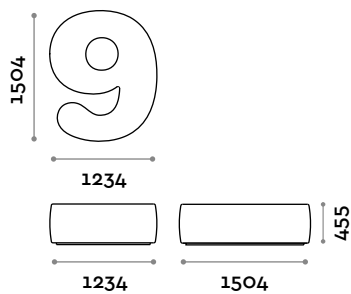

NUMBERS7

NUMBERS8

NUMBERS9

NUMBERS0

Numbers

arch. Simone Micheli

Assise en forme de chiffre de 0 à 9, rembourrée et revêtue en éco-cuir ignifuge (certification UNI 9175 classe 1IM).

Assise
Éco-cuir

NUMBERS1

NUMBERS2

NUMBERS3

NUMBERS4

NUMBERS5

NUMBERS6

NUMBERS7

NUMBERS8

NUMBERS9

NUMBERS0

Numbers

arqu. Simone Micheli

Asiento en forma de número de 0 a 9, con acolchado y revestimiento de ecopiel ignífuga (certificación UNI 9175 clase 1IM).

Asiento

Ecopiel

THE SWATCH BOOK