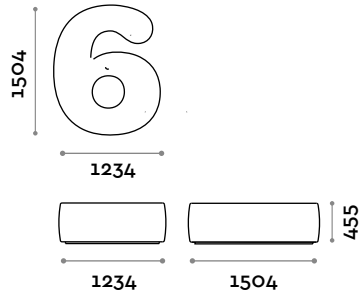

NUMBERS6

NUMBERS7

NUMBERS8

NUMBERS9

NUMBERS0

Numbers

arch. Simone Micheli

Seat in the shape of a number from 0 to 9, with upholstery and covering in fire-retardant eco-leather (certification UNI 9175 class 1M).

Seat

Eco-leather

THE SWATCH BOOK

NUMBERS1

NUMBERS2

NUMBERS3

NUMBERS4

NUMBERS5

NUMBERS6

NUMBERS7

NUMBERS8

NUMBERS9

NUMBERS0

Numbers

arch. Simone Micheli

Sitzgelegenheiten in Form von Nummern zwischen 0 und 9, mit Polsterung und Bezug aus feuerhemmendem Ecoleder (Zertifizierung UNI 9175, Klasse 1IM).