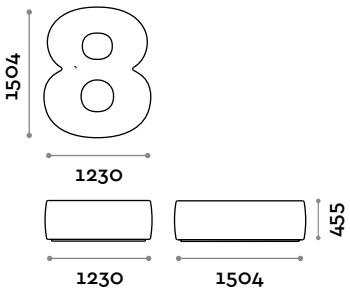

NUMBERS6

NUMBERS7

NUMBERS8

NUMBERS9

NUMBERS0

Numbers

arch. Simone Micheli

Sitzgelegenheiten in Form von Nummern zwischen 0 und 9, mit Polsterung und Bezug aus feuerhemmendem Ecoleder (Zertifizierung UNI 9175, Klasse 1IM).

Sitzbereich

Ecoleder

NUMBERS1

NUMBERS2

NUMBERS3

NUMBERS4

NUMBERS5

NUMBERS6

NUMBERS7

NUMBERS8

NUMBERS9

NUMBERS0

Numbers

arch. Simone Micheli

Assise en forme de chiffre de 0 à 9, rembourrée et revêtue en éco-cuir ignifuge (certification UNI 9175 classe 1IM).

Assise
Éco-cuir