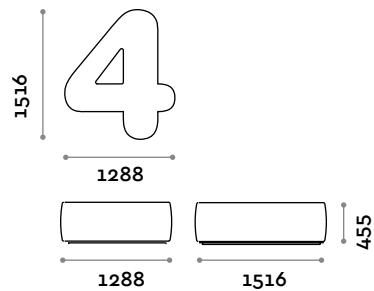

NUMBERS7

NUMBERS8

NUMBERS9

NUMBERS0

Numbers

arch. Simone Micheli

Assise en forme de chiffre de 0 à 9, rembourrée et revêtue en éco-cuir ignifuge (certification UNI 9175 classe 1IM).

Assise
Éco-cuir

NUMBERS1

NUMBERS2

NUMBERS3

NUMBERS4

NUMBERS5

NUMBERS6

NUMBERS7

NUMBERS8

NUMBERS9

NUMBERS0

Numbers

arqu. Simone Micheli

Asiento en forma de número de 0 a 9, con acolchado y revestimiento de ecopiel ignífuga (certificación UNI 9175 clase 1IM).

Asiento

Ecopiel

THE SWATCH BOOK