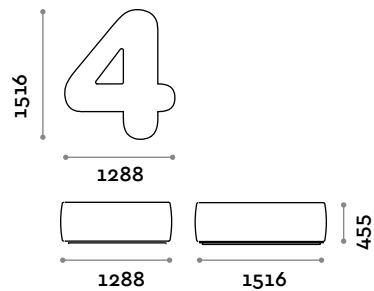

NUMBERS9

NUMBERS0

Numbers

arqu. Simone Micheli

Asiento en forma de número de 0 a 9, con acolchado y revestimiento de ecopiel ignífuga (certificación UNI 9175 clase 1IM).

Asiento

Ecopiel

THE SWATCH BOOK

NUMBERS1

NUMBERS2

NUMBERS3

NUMBERS4

NUMBERS5

NUMBERS6

NUMBERS7

NUMBERS8