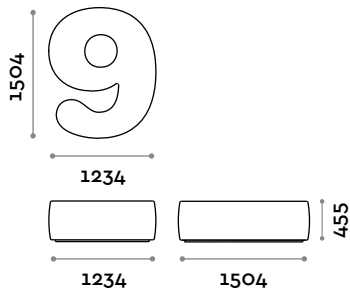

NUMBERS6

NUMBERS7

NUMBERS8

NUMBERS9

NUMBERS0

Numbers

arch. Simone Micheli

Sitzgelegenheiten in Form von Nummern zwischen 0 und 9, mit Polsterung und Bezug aus feuerhemmendem Ecoleder (Zertifizierung UNI 9175, Klasse 1IM).

Sitzbereich

Ecoleder

NUMBERS1

NUMBERS2

NUMBERS3

NUMBERS4

NUMBERS5

NUMBERS6