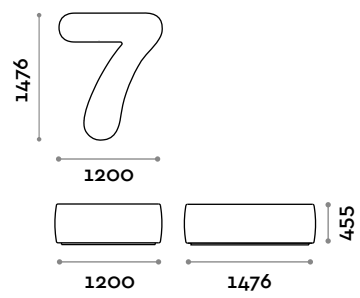

NUMBERS9

NUMBERS0

Numbers

arqu. Simone Micheli

Asiento en forma de número de 0 a 9, con acolchado y revestimiento de ecopiel ignífuga (certificación UNI 9175 clase 1IM).

Asiento

Ecopiel

THE SWATCH BOOK

NUMBERS1

NUMBERS2

NUMBERS3

NUMBERS4

NUMBERS5

NUMBERS6

NUMBERS7

NUMBERS8