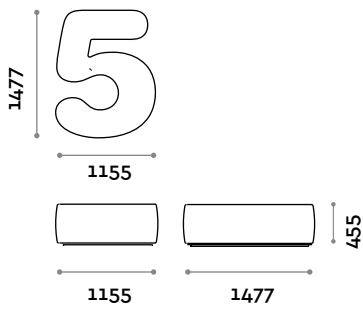

NUMBERS7

NUMBERS8

NUMBERS9

NUMBERS0

Numbers

arch. Simone Micheli

Assise en forme de chiffre de 0 à 9, rembourrée et revêtue en éco-cuir ignifuge (certification UNI 9175 classe 1IM).

Assise
Éco-cuir

NUMBERS1

NUMBERS2

NUMBERS3

NUMBERS4

NUMBERS5

NUMBERS6

NUMBERS7

NUMBERS8

NUMBERS9

NUMBERS0

Numbers

arqu. Simone Micheli

Asiento en forma de número de 0 a 9, con acolchado y revestimiento de ecopiel ignífuga (certificación UNI 9175 clase 1IM).

Asiento

Ecopiel

THE SWATCH BOOK