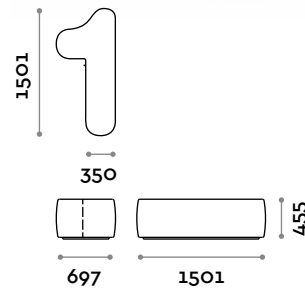

NUMBERS1

NUMBERS2

NUMBERS3

NUMBERS4

NUMBERS5

NUMBERS6

NUMBERS7

NUMBERS8

NUMBERS9

NUMBERS0

Numbers

arqu. Simone Micheli

Asiento en forma de número de 0 a 9, con acolchado y revestimiento de ecopiel ignífuga (certificación UNI 9175 clase 1IM).

Asiento

Ecopiel

THE SWATCH BOOK