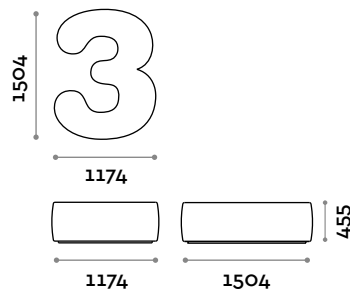

NUMBERS1

NUMBERS2

NUMBERS3

NUMBERS4

NUMBERS5

NUMBERS6

NUMBERS7

NUMBERS8

NUMBERS9

NUMBERS0

Numbers

arqu. Simone Micheli

Asiento en forma de número de 0 a 9, con acolchado y revestimiento de ecopiel ignífuga (certificación UNI 9175 clase 1IM).

Asiento

Ecopiel

THE SWATCH BOOK