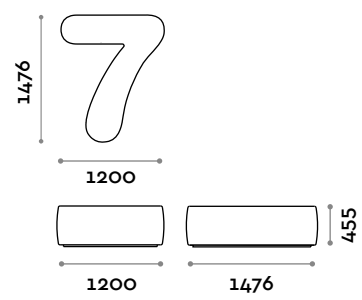

NUMBERS7

NUMBERS8

NUMBERS9

NUMBERS0

Numbers

arch. Simone Micheli

Assise en forme de chiffre de 0 à 9, rembourrée et revêtue en éco-cuir ignifuge (certification UNI 9175 classe 1IM).

Assise
Éco-cuir

NUMBERS1

NUMBERS2

NUMBERS3

NUMBERS4

NUMBERS5

NUMBERS6

NUMBERS7

NUMBERS8

NUMBERS9

NUMBERS0

Numbers

arqu. Simone Micheli

Asiento en forma de número de 0 a 9, con acolchado y revestimiento de ecopiel ignífuga (certificación UNI 9175 clase 1IM).

Asiento

Ecopiel

THE SWATCH BOOK