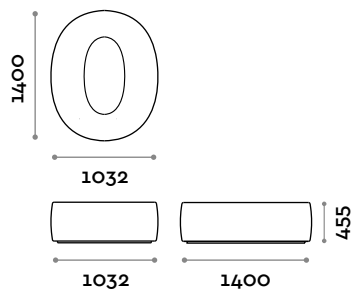

Sitzbereich

Ecoleder

NUMBERS1

NUMBERS2

NUMBERS3

NUMBERS4

NUMBERS5

NUMBERS6

NUMBERS7

NUMBERS8

NUMBERS9

NUMBERS0

Numbers

arch. Simone Micheli

Assise en forme de chiffre de 0 à 9, rembourrée et revêtue en éco-cuir ignifuge (certification UNI 9175 classe 1IM).

Assise
Éco-cuir

NUMBERS1

NUMBERS2

NUMBERS3

NUMBERS4

NUMBERS5

NUMBERS6

NUMBERS7

NUMBERS8