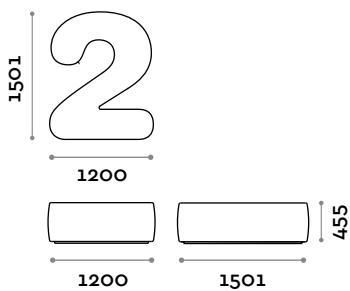

NUMBERS6

NUMBERS7

NUMBERS8

NUMBERS9

NUMBERS0

Numbers

arch. Simone Micheli

Sitzgelegenheiten in Form von Nummern zwischen 0 und 9, mit Polsterung und Bezug aus feuerhemmendem Ecoleder (Zertifizierung UNI 9175, Klasse 1IM).

Sitzbereich

Ecoleder

NUMBERS1

NUMBERS2

NUMBERS3

NUMBERS4

NUMBERS5

NUMBERS6

NUMBERS7

NUMBERS8

NUMBERS9

NUMBERS0

Numbers

arch. Simone Micheli

Assise en forme de chiffre de 0 à 9, rembourrée et revêtue en éco-cuir ignifuge (certification UNI 9175 classe 1IM).

Assise
Éco-cuir