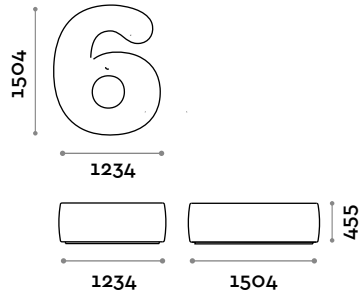

NUMBERS6

NUMBERS7

NUMBERS8

NUMBERS9

NUMBERS0

Numbers

arch. Simone Micheli

Sitzgelegenheiten in Form von Nummern zwischen 0 und 9, mit Polsterung und Bezug aus feuerhemmendem Ecoleder (Zertifizierung UNI 9175, Klasse 1IM).

Sitzbereich

Ecoleder

NUMBERS1

NUMBERS2

NUMBERS3

NUMBERS4

NUMBERS5

NUMBERS6

NUMBERS7

NUMBERS8

NUMBERS9

NUMBERS0

Numbers

arch. Simone Micheli

Assise en forme de chiffre de 0 à 9, rembourrée et revêtue en éco-cuir ignifuge (certification UNI 9175 classe 1IM).

Assise
Éco-cuir