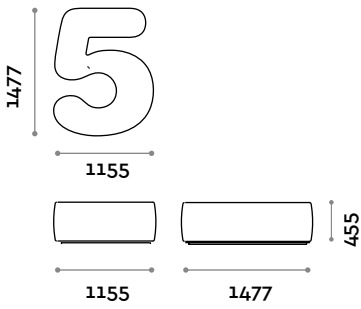

NUMBERS9

NUMBERS0

Numbers

arqu. Simone Micheli

Asiento en forma de número de 0 a 9, con acolchado y revestimiento de ecopiel ignífuga (certificación UNI 9175 clase 1IM).

Asiento

Ecopiel

THE SWATCH BOOK

NUMBERS1

NUMBERS2

NUMBERS3

NUMBERS4

NUMBERS5

NUMBERS6

NUMBERS7

NUMBERS8