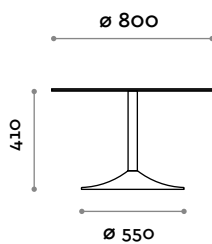

Table avec piètement en aluminium moulé sous pression, plateaux en HPL, 18 mm d'épaisseur.

Plateau

HPL

A
Noir

B
Blanc

Piètement

Aluminium

1
noir

2
Blanc

ODEON C

ODEON L

Odeon

Mesa con base de aluminio moldeado a presión, superficies de laminado de alta presión (HPL) grosor 18 mm.

Top

Laminado de alta presión

A
Negro