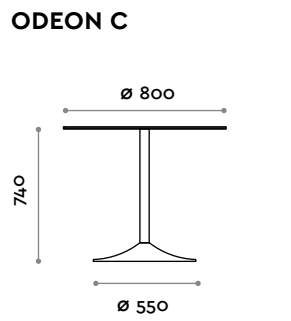

Italiano	3
English	4
Deutsch	5
Français	6
Español	7

Odeon

Tavolo con base in alluminio pressofuso, piani in HPL spessore 10 mm.

Top

HPL

A
Nero

B
Bianco

Telaio

Alluminio

1
Nero

2
Bianco

ODEON C

ODEON L

Odeon

Table with die-cast aluminum base, top in HPL thickness 18 mm

Top
HPL

A Black B White

Frame
Aluminum

1 Black 2 White

Odeon

Tisch mit basis aus druckgegossenem Aluminium, Platten aus 18 mm starkem HPL.

Top

HPL

A
Schwarz