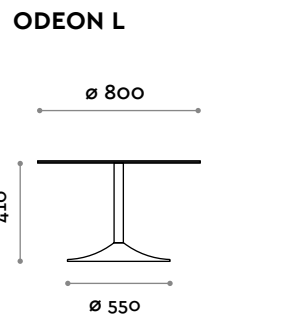

Italiano	3
English	4
Deutsch	5
Français	6
Español	7

Odeon

Tavolo con base in alluminio pressofuso, piani in HPL spessore 10 mm.

Top

HPL

A
Nero

B
Bianco

Telaio

Alluminio

1
Nero

2
Bianco

ODEON C

ODEON L

Odeon

Table with die-cast aluminum base, top in HPL thickness 18 mm

Top
HPL

A Black B White

Frame
Aluminum

1 Black 2 White

Odeon

Tisch mit basis aus druckgegossenem Aluminium, Platten aus 18 mm starkem HPL.

Top

HPL

A
Schwarz