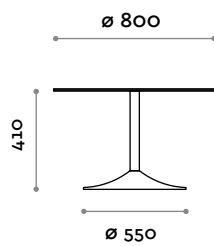

Odeon

Mesa con base de aluminio moldeado a presión, superficies de laminado de alta presión (HPL) grosor 18 mm.

Top

Laminado de alta presión

A
Negro

B
Blanco

Bastidor

Aluminio

1
Negro

2
Blanco

ODEON C

ODEON L