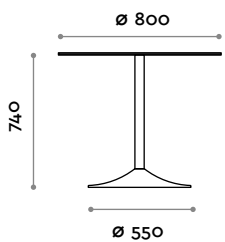

Odeon

Tisch mit basis aus druckgegossenem Aluminium, Platten aus 18 mm starkem HPL.

Top

HPL

A
Schwarz

B
Weiss

Rahmen

Aluminium

1
Schwarz

2
Weiss

ODEON C

ODEON L