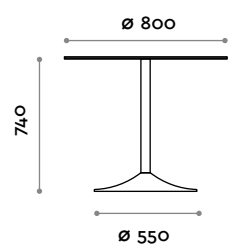

Italiano	3
English	4
Deutsch	5
Français	6
Español	7

Odeon

Tavolo con base in alluminio pressofuso, piani in HPL spessore 10 mm.

Top

HPL

A
Nero

B
Bianco

Telaio

Alluminio

1
Nero

2
Bianco

ODEON C

ODEON L

Odeon

Table with die-cast aluminum base, top in HPL thickness 18 mm

Top
HPL

A Black B White

Frame
Aluminum

1 Black 2 White

Odeon

Tisch mit basis aus druckgegossenem Aluminium, Platten aus 18 mm starkem HPL.

Top

HPL

A
Schwarz

Table avec piètement en aluminium moulé sous pression, plateaux en HPL, 18 mm d'épaisseur.

Plateau

HPL

A
Noir

B
Blanc

Piètement

Aluminium

1
noir