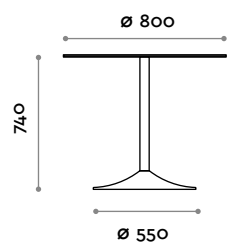

Odeon

Mesa con base de aluminio moldeado a presión, superficies de laminado de alta presión (HPL) grosor 18 mm.

Top

Laminado de alta presión

A
Negro

B
Blanco

Bastidor

Aluminio

1
Negro

2
Blanco

ODEON C

ODEON L