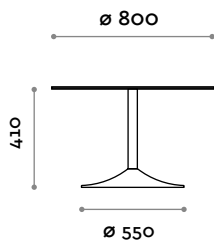

Odeon

Tisch mit basis aus druckgegossenem Aluminium, Platten aus 18 mm starkem HPL.

Top

HPL

A
Schwarz

B
Weiss

Rahmen

Aluminium

1
Schwarz

2
Weiss

ODEON C

ODEON L