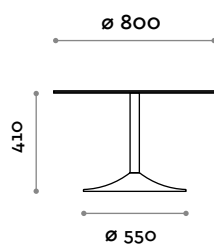

Alluminio

1
Nero

2
Bianco

ODEON C

ODEON L

Odeon

Table with die-cast aluminum base, top in HPL thickness 18 mm

Top
HPL

A Black B White

Frame
Aluminum

1 Black 2 White

Odeon

Tisch mit basis aus druckgegossenem Aluminium, Platten aus 18 mm starkem HPL.

Top

HPL

A
Schwarz