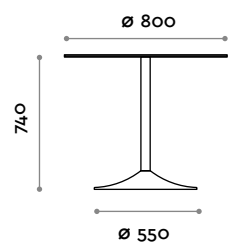

Table avec piètement en aluminium moulé sous pression, plateaux en HPL, 18 mm d'épaisseur.

Plateau

HPL

A
Noir

B
Blanc

Piètement

Aluminium

1
noir

2
Blanc

ODEON C

ODEON L

Odeon

Mesa con base de aluminio moldeado a presión, superficies de laminado de alta presión (HPL) grosor 18 mm.

Top

Laminado de alta presión

A
Negro