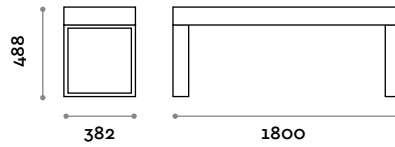

PSC180SP

Banquette simple avec assise rembourrée en éco-cuir