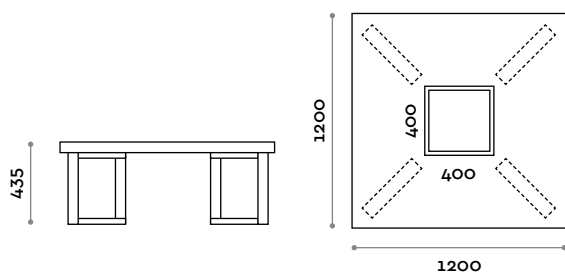

PSC180DP

Panca doppia con seduta imbottita rivestita in ecopelle

Telaio

Acciaio verniciato

Grigio chiaro Nero

Bianco

PQM120-20

Panca quadrata, seduta in MDF più laminato, vaso quadrato in nobilitato