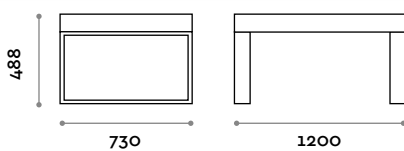

PSC180SP

Einzel Sitzbank mit gepolstertem Sitzbereich aus Ecoleder

Sitzbereich

Ecoleder

THE SWATCH BOOK

PSC120DP

Doppelsitzbank mit gepolstertem Sitzbereich aus Ecoleder

PSC180DP