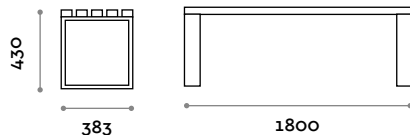

Telaio

Acciaio verniciato

Grigio chiaro Nero Bianco

PSD120S

Panca singola con seduta a doghe in frassino

PSD180S

Panca singola con seduta a doghe in frassino

Seduta