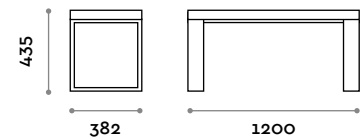

Banco de dos plazas de duelas de madera maciza de fresno

Bastidor

Acero pintado

Gris claro

Negro

Blanco

PSM120S-20

Banco de una plaza de duelas de madera maciza de fresno