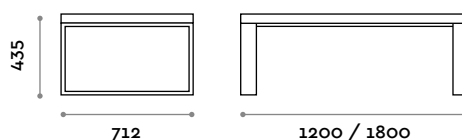

PSM180D-20

Banco de dos plazas de duelas de madera maciza de fresno