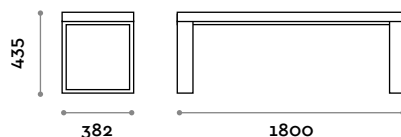

Grigio chiaro Nero Bianco

PSM120S-20

Panca singola con seduta in MDF più laminato.

PSM180S-20

Panca singola con seduta in MDF più laminato.

Seduta

Finiture

THE SWATCH BOOK