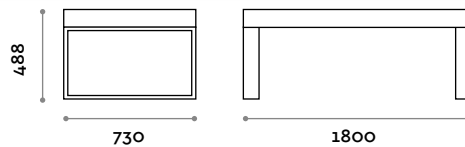

Doppelsitzbank mit gepolstertem Sitzbereich aus Ecoleder

Rahmen

Lackierter Stahl

Hellgrau

Schwarz

Weiss

PQM120-20

Quadratische Sitzbank aus MDF und Laminat mit quadratischer Vasenhalterung