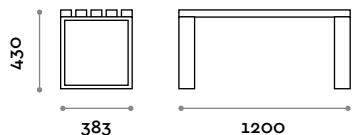

Telaio

Acciaio verniciato

Grigio chiaro Nero Bianco

PSD120S

Panca singola con seduta a doghe in frassino

PSD180S

Panca singola con seduta a doghe in frassino

Seduta