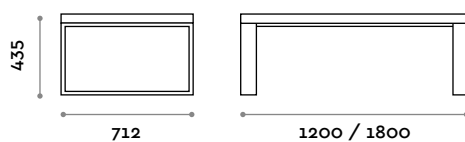

PSM180D-20

Banquette double en MDF et stratifié