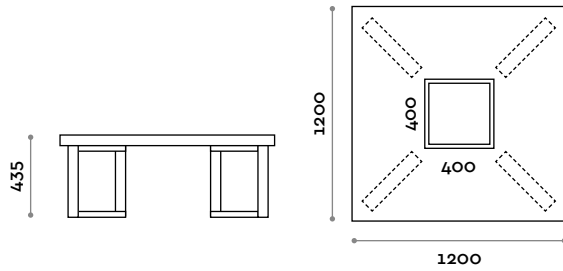

Banquette double avec assise rembourrée en éco-cuir

Piètement

Acier verni

Gris clair

Noir

Blanc

PQM120-20

Banquette carrée en MDF et stratifié avec porte-vase carré