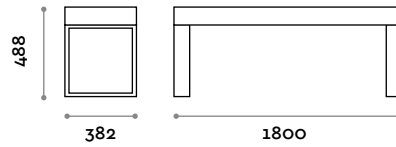

PSC180SP

Einzel Sitzbank mit gepolstertem Sitzbereich aus Ecoleder