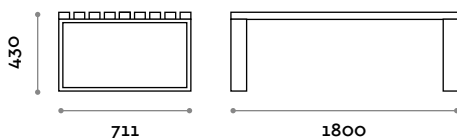

PSD180D

Panca doppia con seduta a doghe in frassino