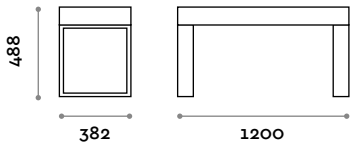

Piètement

Acier verni

Gris clair

Noir

Blanc

PSC120SP

Banquette simple avec assise rembourrée en éco-cuir