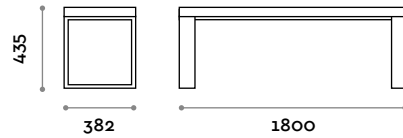

PSM180S-20

Einzelsitzbank aus MDF und Laminat