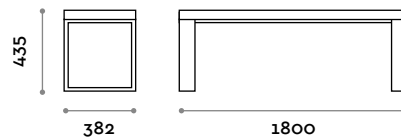

PSM180S-20

Banco de una plaza de duelas de madera maciza de fresno