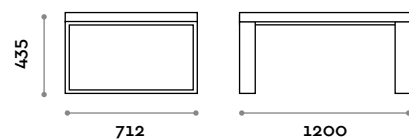

PSM180S-20

Banco de una plaza de duelas de madera maciza de fresno

Asiento

Acabados

THE SWATCH BOOK

PSM120D-20

Banco de dos plazas de duelas de madera maciza de fresno

PSM180D-20