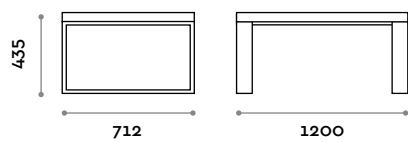

PSM180S-20

Banquette simple en MDF et stratifié

Assise

Finitions

THE SWATCH BOOK

PSM120D-20

Banquette double en MDF et stratifié

PSM180D-20