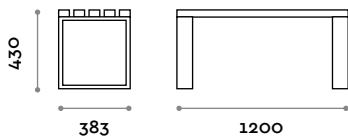

Bastidor

Acero pintado

Gris claro

Negro

Blanco

PSD120S

Banco de una plaza de duelas de madera maciza de fresno

PSD180S