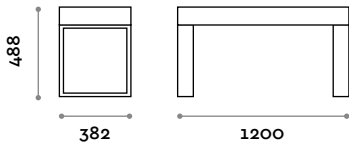

Rahmen

Lackierter Stahl

Hellgrau

Schwarz

Weiss

PSC120SP

Einzel Sitzbank mit gepolstertem Sitzbereich aus Ecoleder