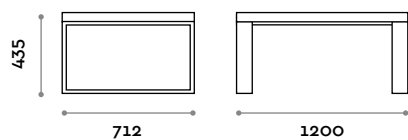

PSM120D-20

Panca doppia con seduta in MDF più laminato.