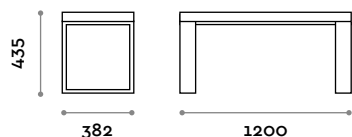

Grigio chiaro Nero Bianco

PSM120S-20

Panca singola con seduta in MDF più laminato.

PSM180S-20

Panca singola con seduta in MDF più laminato.

Seduta

Finiture

THE SWATCH BOOK