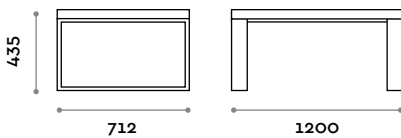

PSM180S-20

Einzelsitzbank aus MDF und Laminat

Sitzbereich

Ausführungen

THE SWATCH BOOK

PSM120D-20

Doppelsitzbank aus MDF und Laminat

PSM180D-20