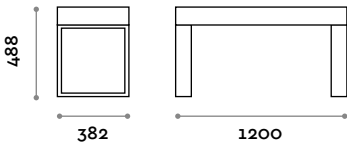

Banco de dos plazas de duelas de madera maciza de fresno

Bastidor

Acero pintado

Gris claro

Negro

Blanco

PSC120SP

Banco de una plaza con asiento acolchado de ecopiel