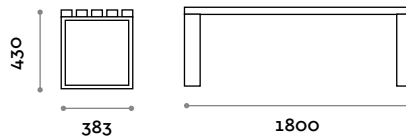

PSD180S

Banco de una plaza de duelas de madera maciza de fresno