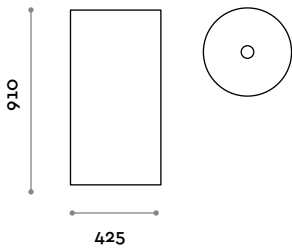

Waschbecken für Aufstellung in Raummitte

Waschbecken

Farben matt

Weiss

PILASF

Mischarmatur

CRL
Verchromt

C03
Weiss