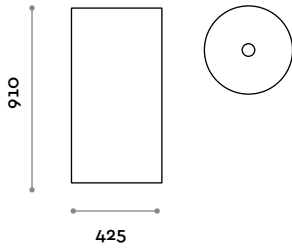

Pila

Lavabo pour centre de la pièce

Lavabo

Coloris mats

Blanc

PILASF

Mitigeur

CRL
Chromé