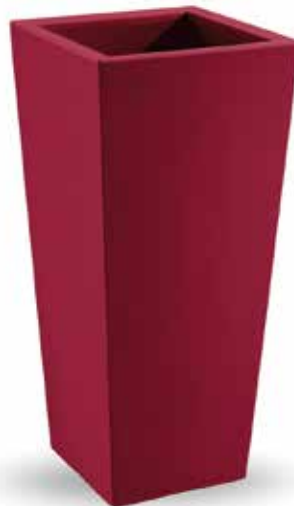

Pilar

Vase aus Polyethylen in matter Ausführung, 100% recycelbar, in verschiedenen Größen. Für Außen- und Innenbereiche.

Vase

Polyethylen matt

A
Weiss

B
Anthrazit

C
Orientrot

D
Petrolblau

Parallelepiped

B 400 mm / T 400 mm / H 850 mm

PILAR 4

Trapez

B 450 mm / T 450 mm / H 1000 mm

Pilar

Vase en polyéthylène, finition mate, 100% recyclable, différentes tailles. Pour l'extérieur et l'intérieur.