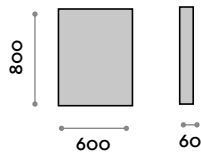

Mirror with anodized aluminum frame joined at 45° with LED

- Black frame
- 5 mm mirror thickness
- Safety film
- Vertical or horizontal fixing
- CE
- 360° ambient lighting diffused through 45° Plexiglas
- Illuminated touch ON/OFF sensor switch
- Defogger function
- LED temperature color 4000K
- 220V, CE, IP44

Frame
Aluminum

Black

Mirror

Silver

PO8060LED