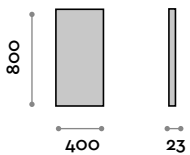

# Polis

Espejo con marco de aluminio unido a 45°.

- Marco negro
- Espesor del espejo 5 mm
- Película de seguridad
- Fijación vertical u horizontal
- CE

**Cuadro**  
Aluminio  
Negro

**Espejo**  
Plateado

**PO8040**