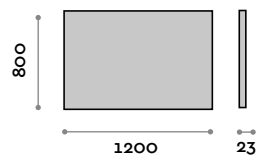

### PO80120

Miroir avec cadre en aluminium combiné à 45° avec des LED

- Cadre noir
- Epaisseur du miroir 5 mm
- Film de sécurité
- Fixation verticale ou horizontale
- CE
- Lumière ambiante LED à 360° diffusée à travers le plexiglas à 45°
- Interrupteur lumineux ON/OFF
- Fonction antifog
- Température LED 4000K
- 220V, CE, IP44