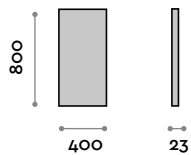

Polis

Specchio con cornice in alluminio unita a 45°

- Cornice colore nero
- Spessore specchio 5 mm
- Pellicola di sicurezza
- Fissaggio verticale o orizzontale
- CE

Cornice

Alluminio

Nero

Specchio

Argento

PO8040

PO8060

PO8080

PO80100

PO80120