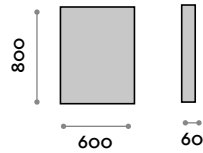

Spiegel mit Rahmen unter 45° verbunden

- Schwarzer Rahmen
- Spiegeldicke 5 mm
- Sicherheitsfolie
- Horizontale oder vertikale Befestigung
- CE
- 360°-Umgebungsbeleuchtung, diffus durch 45°-Plexiglas
- Beleuchteter ON/OFF-Sensorschalter
- Antibeschlag-Funktion
- LED Temperaturfarbe 4000K
- 220V, CE, IP44

Rahmen

Aluminium

Schwarz

Spiegel

Silber

PO8040LED

PO8060LED

PO8080LED

PO80100LED

PO80120LED