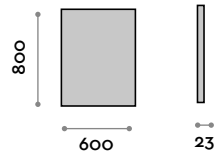

Polis

Specchio con cornice in alluminio unita a 45°

- Cornice colore nero
- Spessore specchio 5 mm
- Pellicola di sicurezza
- Fissaggio verticale o orizzontale
- CE

Cornice

Alluminio

Nero

Specchio

Argento

PO8040

PO8060

PO8080

PO80100

PO80120