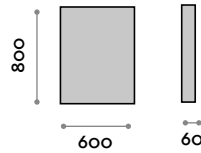

Miroir avec cadre en aluminium combiné à 45° avec des LED

- Cadre noir
- Epaisseur du miroir 5 mm
- Film de sécurité
- Fixation verticale ou horizontale
- CE
- Lumière ambiante LED à 360° diffusée à travers le plexiglas à 45°
- Interrupteur lumineux ON/OFF
- Fonction antifog
- Température LED 4000K
- 220V, CE, IP44

Cadre
Aluminium

Noir

Miroir

Argent

PO8040LED

PO8060LED

PO8080LED

PO80100LED

PO80120LED