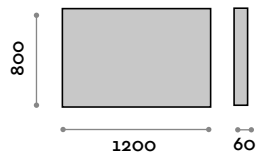

PO80120LED