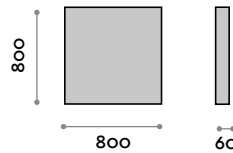

Miroir avec cadre en aluminium combiné à 45° avec des LED

- Cadre noir
- Epaisseur du miroir 5 mm
- Film de sécurité
- Fixation verticale ou horizontale
- CE
- Lumière ambiante LED à 360° diffusée à travers le plexiglas à 45°
- Interrupteur lumineux ON/OFF
- Fonction antifog
- Température LED 4000K
- 220V, CE, IP44

Cadre
Aluminium

Noir

Miroir

Argent

PO8040LED

PO8060LED

PO8080LED

PO80100LED

PO80120LED