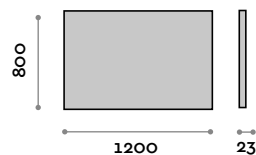

Polis

Specchio con cornice in alluminio unita a 45°

- Cornice colore nero
- Spessore specchio 5 mm
- Pellicola di sicurezza
- Fissaggio verticale o orizzontale
- CE

Cornice

Alluminio

Nero

Specchio

Argento

PO8040

PO8060

PO8080

PO80100

PO80120