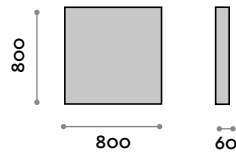

Spiegel mit Rahmen unter 45° verbunden

- Schwarzer Rahmen
- Spiegeldicke 5 mm
- Sicherheitsfolie
- Horizontale oder vertikale Befestigung
- CE
- 360°-Umgebungsbeleuchtung, diffus durch 45°-Plexiglas
- Beleuchteter ON/OFF-Sensorschalter
- Antibeschlag-Funktion
- LED Temperaturfarbe 4000K
- 220V, CE, IP44

Rahmen

Aluminium

Schwarz

Spiegel

Silber

PO8040LED

PO8060LED

PO8080LED

PO80100LED

PO80120LED