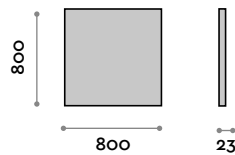

Polis

Espejo con marco de aluminio unido a 45°.

- Marco negro
- Espesor del espejo 5 mm
- Película de seguridad
- Fijación vertical u horizontal
- CE

Cuadro
Aluminio
Negro

Espejo
Plateado

PO8080