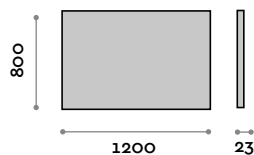

**PO8060**

**PO8080**

**PO80100**

**PO80120**

Espejo con marco de aluminio combinado 45° con LEDs

- Marco negro
- Espesor del espejo 5 mm
- Película de seguridad
- Fijación vertical u horizontal
- CE
- Luz LED ambiental de 360° difundida a través de un plexiglás de 45°.
- Interruptor de encendido y apagado de toque iluminado
- Función antivaho
- Temperatura LED 4000K
- 220V, CE, IP44