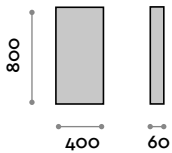

Miroir avec cadre en aluminium combiné à 45° avec des LED

- Cadre noir
- Epaisseur du miroir 5 mm
- Film de sécurité
- Fixation verticale ou horizontale
- CE
- Lumière ambiante LED à 360° diffusée à travers le plexiglas à 45°
- Interrupteur lumineux ON/OFF
- Fonction antifog
- Température LED 4000K
- 220V, CE, IP44

Cadre
Aluminium

Noir

Miroir

Argent

PO8040LED

PO8060LED

PO8080LED

PO80100LED

PO80120LED