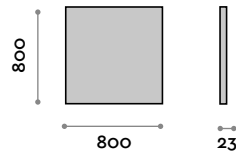

Polis

Spiegel mit Rahmen unter 45° verbunden

- Schwarzer Rahmen
- Spiegeldicke 5 mm
- Sicherheitsfolie
- Horizontale oder vertikale Befestigung
- CE

Rahmen

Aluminium

Schwarz

Spiegel

Silber

PO8040

PO8060

PO8080

PO80100

PO80120