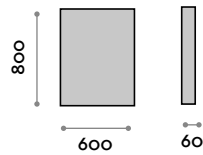

Specchio con cornice in alluminio unita a 45° con LED

- Cornice colore nero
- Spessore specchio 5 mm
- Pellicola di sicurezza
- Fissaggio verticale o orizzontale
- CE
- Luce LED ambientale a 360° diffusa tramite Plexiglas a 45°
- Interruttore touch ON/OFF illuminato
- Funzione antiappannamento
- Temperatura colore LED 4000K
- 220V, CE, IP44

Cornice
Alluminio

Nero

Specchio

Argento

PO8040LED

PO8060LED

PO8080LED

PO80100LED

PO80120LED