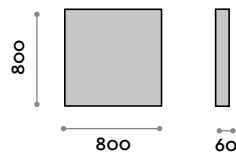

Specchio con cornice in alluminio unita a 45° con LED

- Cornice colore nero
- Spessore specchio 5 mm
- Pellicola di sicurezza
- Fissaggio verticale o orizzontale
- CE
- Luce LED ambientale a 360° diffusa tramite Plexiglas a 45°
- Interruttore touch ON/OFF illuminato
- Funzione antiappannamento
- Temperatura colore LED 4000K
- 220V, CE, IP44

Cornice
Alluminio

Nero

Specchio

Argento

PO8040LED

PO8060LED

PO8080LED

PO80100LED

PO80120LED