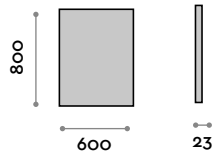

Polis

Espejo con marco de aluminio unido a 45°.

- Marco negro
- Espesor del espejo 5 mm
- Película de seguridad
- Fijación vertical u horizontal
- CE

Cuadro
Aluminio
Negro

Espejo
Plateado

PO8060