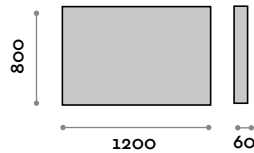

PO80120LED