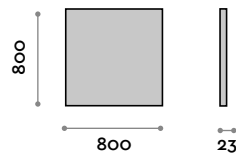

Polis

Specchio con cornice in alluminio unita a 45°

- Cornice colore nero
- Spessore specchio 5 mm
- Pellicola di sicurezza
- Fissaggio verticale o orizzontale
- CE

Cornice

Alluminio

Nero

Specchio

Argento

PO8040

PO8060

PO8080

PO80100

PO80120