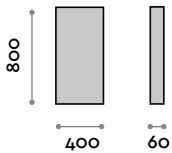

Spiegel mit Rahmen unter 45° verbunden

- Schwarzer Rahmen
- Spiegeldicke 5 mm
- Sicherheitsfolie
- Horizontale oder vertikale Befestigung
- CE
- 360°-Umgebungsbeleuchtung, diffus durch 45°-Plexiglas
- Beleuchteter ON/OFF-Sensorschalter
- Antibeschlag-Funktion
- LED Temperaturfarbe 4000K
- 220V, CE, IP44

Rahmen

Aluminium

Schwarz

Spiegel

Silber

PO8040LED

PO8060LED

PO8080LED

PO80100LED

PO80120LED