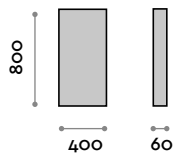

Specchio con cornice in alluminio unita a 45° con LED

- Cornice colore nero
- Spessore specchio 5 mm
- Pellicola di sicurezza
- Fissaggio verticale o orizzontale
- CE
- Luce LED ambientale a 360° diffusa tramite Plexiglas a 45°
- Interruttore touch ON/OFF illuminato
- Funzione antiappannamento
- Temperatura colore LED 4000K
- 220V, CE, IP44

Cornice
Alluminio

Nero

Specchio

Argento

PO8040LED

PO8060LED

PO8080LED

PO80100LED

PO80120LED