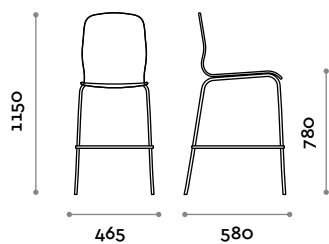

Chromé
brillant

PRETTY SG

Pretty SG

Taburete de bastidor de acero con asiento acolchado de gomaespuma ignífuga y revestida de ecopiel con costura visible.

Asiento

Ecopiel

A
Negro

B
Gris oscuro