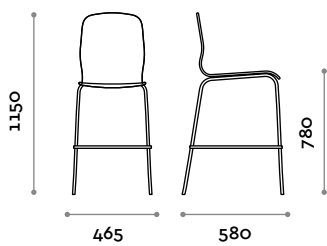

Frame

Steel

Polished
chrome

PRETTY SG

Pretty SG

Stahlrahmenhocker mit Polsterung aus feuerhemmendem Schaumgummi, Bezug aus Ecoleder und Sichtnähten.

Sitzbereich

Ecoleder