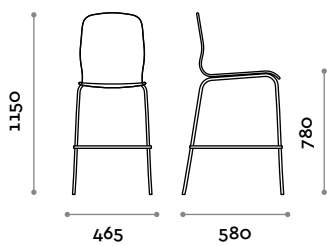

C
Beis

Bastidor

Acero

Cromado
brillante

PRETTY SG

follow us

Fit Interiors

Gruppo P&G srl
Via Emilia, n.3916
47020 Longiano (FC), Italy
tel. (+39) 0547 58746
info@gruppopeg.com