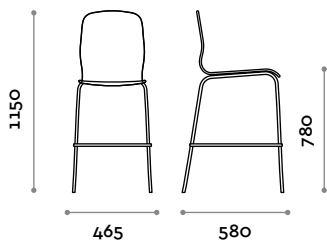

A
Schwarz

B
Dunkelgrau

C
Beige

Rahmen

Stahl

Verchromt
Glänzend

PRETTY SG

Pretty SG