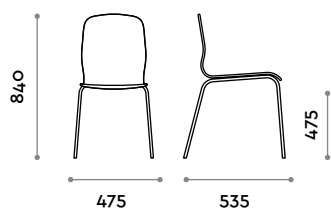

Chromé
brillant

PRETTY

Pretty

Silla de bastidor de acero con asiento acolchado de gomaespuma ignífuga y revestida de ecopiel con costura visible.

Asiento

Ecopiel

A
Negro

B
Gris oscuro