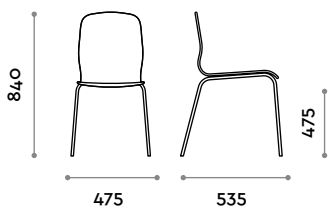

C
Beis

Bastidor

Acero

Cromado
brillante

PRETTY

follow us

Fit Interiors

Gruppo P&G srl
Via Emilia, n.3916
47020 Longiano (FC), Italy
tel. (+39) 0547 58746
info@gruppoppeg.com