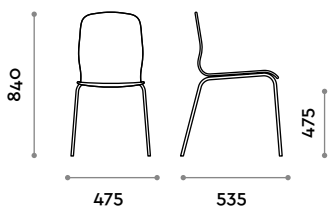

Frame

Steel

Polished
chrome

PRETTY

Pretty

Stahlrahmenstuhl mit Polsterung aus feuerhemmendem Schaumgummi, Bezug aus Ecoleder und Sichtnähten.

Sitzbereich

Ecoleder