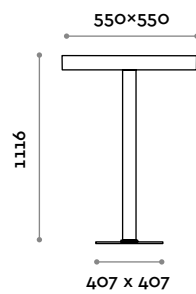

QUADRA F

Quadra

Table with base in cast iron, square column in steel, tops in 36 mm thick melamin chipboard.

Top
Finishes

THE SWATCH BOOK

Frame

Stainless steel

1
Black

2
Dusky

QUADRA C

QUADRA F

Quadra

Tisch mit basis aus Gusseisen, quadratische Tischsäule aus Stahl, furnierte, 36 mm starke Platten.

Top
Ausführungen

THE SWATCH BOOK

Rahmen
Edelstahl

1 Schwarz
2 Braun

QUADRA C

QUADRA F

Quadra

Table avec piètement en fonte moulée, colonne carrée en acier, plateau en mélaminé 36 mm d'épaisseur.

Plateau
Finitions

THE SWATCH BOOK

Piètement