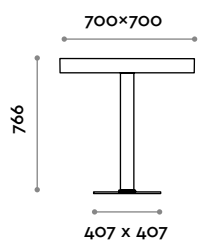

QUADRA F

Quadra

Table with base in cast iron, square column in steel, tops in 36 mm thick melamin chipboard.

Top
Finishes

THE SWATCH BOOK

Frame

Stainless steel

1
Black

2
Dusky

QUADRA C

QUADRA F

Quadra

Tisch mit basis aus Gusseisen, quadratische Tischsäule aus Stahl, furnierte, 36 mm starke Platten.

Top
Ausführungen

THE SWATCH BOOK

Rahmen
Edelstahl

1 Schwarz
2 Braun

QUADRA C

QUADRA F

Quadra

Table avec piètement en fonte moulée, colonne carrée en acier, plateau en mélaminé 36 mm d'épaisseur.

Plateau
Finitions

THE SWATCH BOOK

Piètement