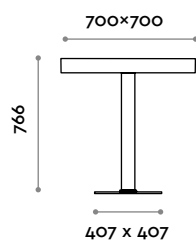

1 Schwarz
2 Braun

QUADRA C

QUADRA F

Quadra

Table avec piètement en fonte moulée, colonne carrée en acier, plateau en mélaminé 36 mm d'épaisseur.

Plateau
Finitions

THE SWATCH BOOK

Piètement

Acier inox

1
Noir

2
Brun

QUADRA C

QUADRA F

Quadra

Mesa con base de hierro colado, columna cuadrada de acero, superficies de ennoblecido grosor 36 mm.

Top