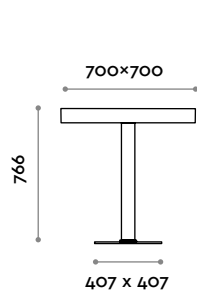

QUADRA F

Quadra

Table with base in cast iron, square column in steel, tops in 36 mm thick melamin chipboard.

Top
Finishes

THE SWATCH BOOK

Frame

Stainless steel

1
Black

2
Dusky

QUADRA C

QUADRA F

Quadra

Tisch mit basis aus Gusseisen, quadratische Tischsäule aus Stahl, furnierte, 36 mm starke Platten.

Top
Ausführungen

THE SWATCH BOOK

Rahmen
Edelstahl

1 Schwarz
2 Braun

QUADRA C

QUADRA F

Quadra

Table avec piètement en fonte moulée, colonne carrée en acier, plateau en mélaminé 36 mm d'épaisseur.

Plateau
Finitions

THE SWATCH BOOK

Piètement