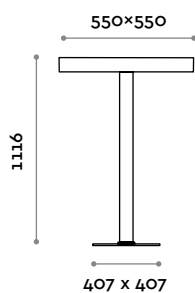

1 Schwarz
2 Braun

QUADRA C

QUADRA F

Quadra

Table avec piètement en fonte moulée, colonne carrée en acier, plateau en mélaminé 36 mm d'épaisseur.

Plateau
Finitions

THE SWATCH BOOK

Piètement

Acier inox

1
Noir

2
Brun

QUADRA C

QUADRA F

Quadra

Mesa con base de hierro colado, columna cuadrada de acero, superficies de ennoblecido grosor 36 mm.

Top