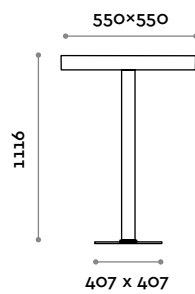

Acier inox

1
Noir

2
Brun

QUADRA C

QUADRA F

Quadra

Mesa con base de hierro colado, columna cuadrada de acero, superficies de ennoblecido grosor 36 mm.

Top

Acabados

THE SWATCH BOOK

Bastidor

Acero inoxidable

1
Negro

2
Pardo

QUADRA C

QUADRA F