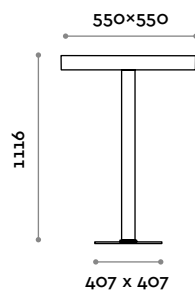

QUADRA F

Quadra

Table with base in cast iron, square column in steel, tops in 36 mm thick melamin chipboard.

Top
Finishes

THE SWATCH BOOK

Frame

Stainless steel

1
Black

2
Dusky

QUADRA C

QUADRA F

Quadra

Tisch mit basis aus Gusseisen, quadratische Tischsäule aus Stahl, furnierte, 36 mm starke Platten.

Top
Ausführungen

THE SWATCH BOOK

Rahmen
Edelstahl

1 Schwarz
2 Braun

QUADRA C

QUADRA F

Quadra

Table avec piètement en fonte moulée, colonne carrée en acier, plateau en mélaminé 36 mm d'épaisseur.

Plateau
Finitions

THE SWATCH BOOK

Piètement