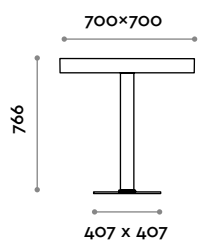

Acier inox

1
Noir

2
Brun

QUADRA C

QUADRA F

Quadra

Mesa con base de hierro colado, columna cuadrada de acero, superficies de ennoblecido grosor 36 mm.

Top

Acabados

THE SWATCH BOOK

Bastidor

Acero inoxidable

1
Negro

2
Pardo

QUADRA C

QUADRA F