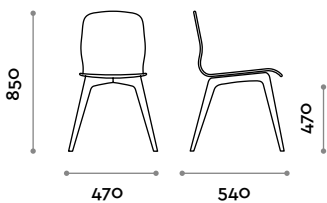

Ring Wood

Sedia con telaio in legno massello di faggio, scocca in multistrato di faggio impiallacciato rovere, disponibile in varie finiture legno.

Seduta

Faggio impiallacciato

A
Naturale

B
Caffè

C
Noce moscata

Telaio

Faggio massello

1
Naturale

2
Caffè

3
Noce moscata

RING WOOD