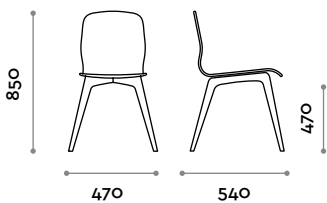

Ring Wood

Frame in solid beech wood, shell in plywood beech veneered oak, available in various wood finishes.

Seat

Veneered beech

A
Natural

B
Coffee

C
Nutmeg

Frame

Solid beech

1
Natural

2
Coffee

3
Nutmeg

RING WOOD