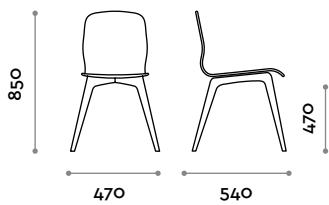

1
Natural

2
Café

3
Nuez moscada

RING WOOD

follow us

Fit Interiors

Gruppo P&G srl
Via Emilia, n.3916
47020 Longiano (FC), Italy
tel. (+39) 0547 58746
info@gruppoppeg.com

**fit
interiors**