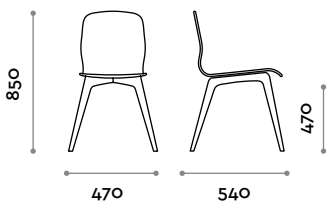

Ring Wood

Rahmen aus Buchen-Massivholz, Sitzbereich aus Buchensperrholz mit Eichenfurnier, in verschiedenen Holzfinishes verfügbar.

Sitzbereich

Buche mit Furnier

A Natur   B Caffè   C Muskatnuss

Rahmen

Buchen-Massivholz

1 Natur   2 Caffè   3 Muskatnuss

RING WOOD