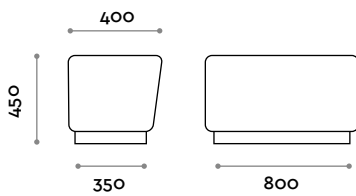

Round

Banquette à placer en face du casier ou composition en îlot, en éco-cuir ignifuge (certification UNI 9175 classe 1IM).

En option disponible sur demande

Plinthe en trois couleurs: argent, noir, blanc

Assise
Éco-cuir

PSG80S

PSG120S

PSGANG

Plinthe