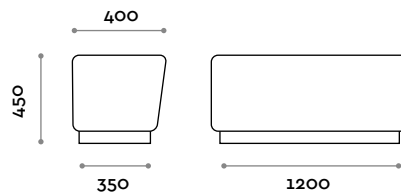

Round

Sitzbank für Positionierung vor Schrank oder Erstellung einer Sitzinsel aus feuerhemmendem Ecoleder (Zertifizierung UNI 9175, Klasse 1IM).

Optional auf Anfrage erhältlich

Sockel in drei Farben: Silber, Schwarz, Weiß

Sitzbereich

Ecoleder

THE SWATCH BOOK

PSG80S

PSG120S

PSGANG

Sockel