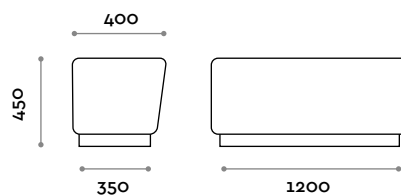

Round

Banquette à placer en face du casier ou composition en îlot, en éco-cuir ignifuge (certification UNI 9175 classe 1IM).

En option disponible sur demande

Plinthe en trois couleurs: argent, noir, blanc

Assise
Éco-cuir

PSG80S

PSG120S

PSGANG

Plinthe