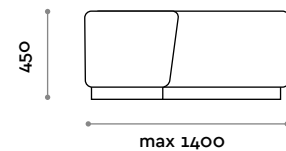

Round

Banco para frente armario o composición isla de ecopiel ignífuga (certificación UNI 9175 clase 1M).

Opcional disponible bajo pedido

Rodapiés de tres colores: plateado, negro, blanco

Asiento

Ecopiel

THE SWATCH BOOK

PSG80S

PSG120S

PSGANG

Rodapiés